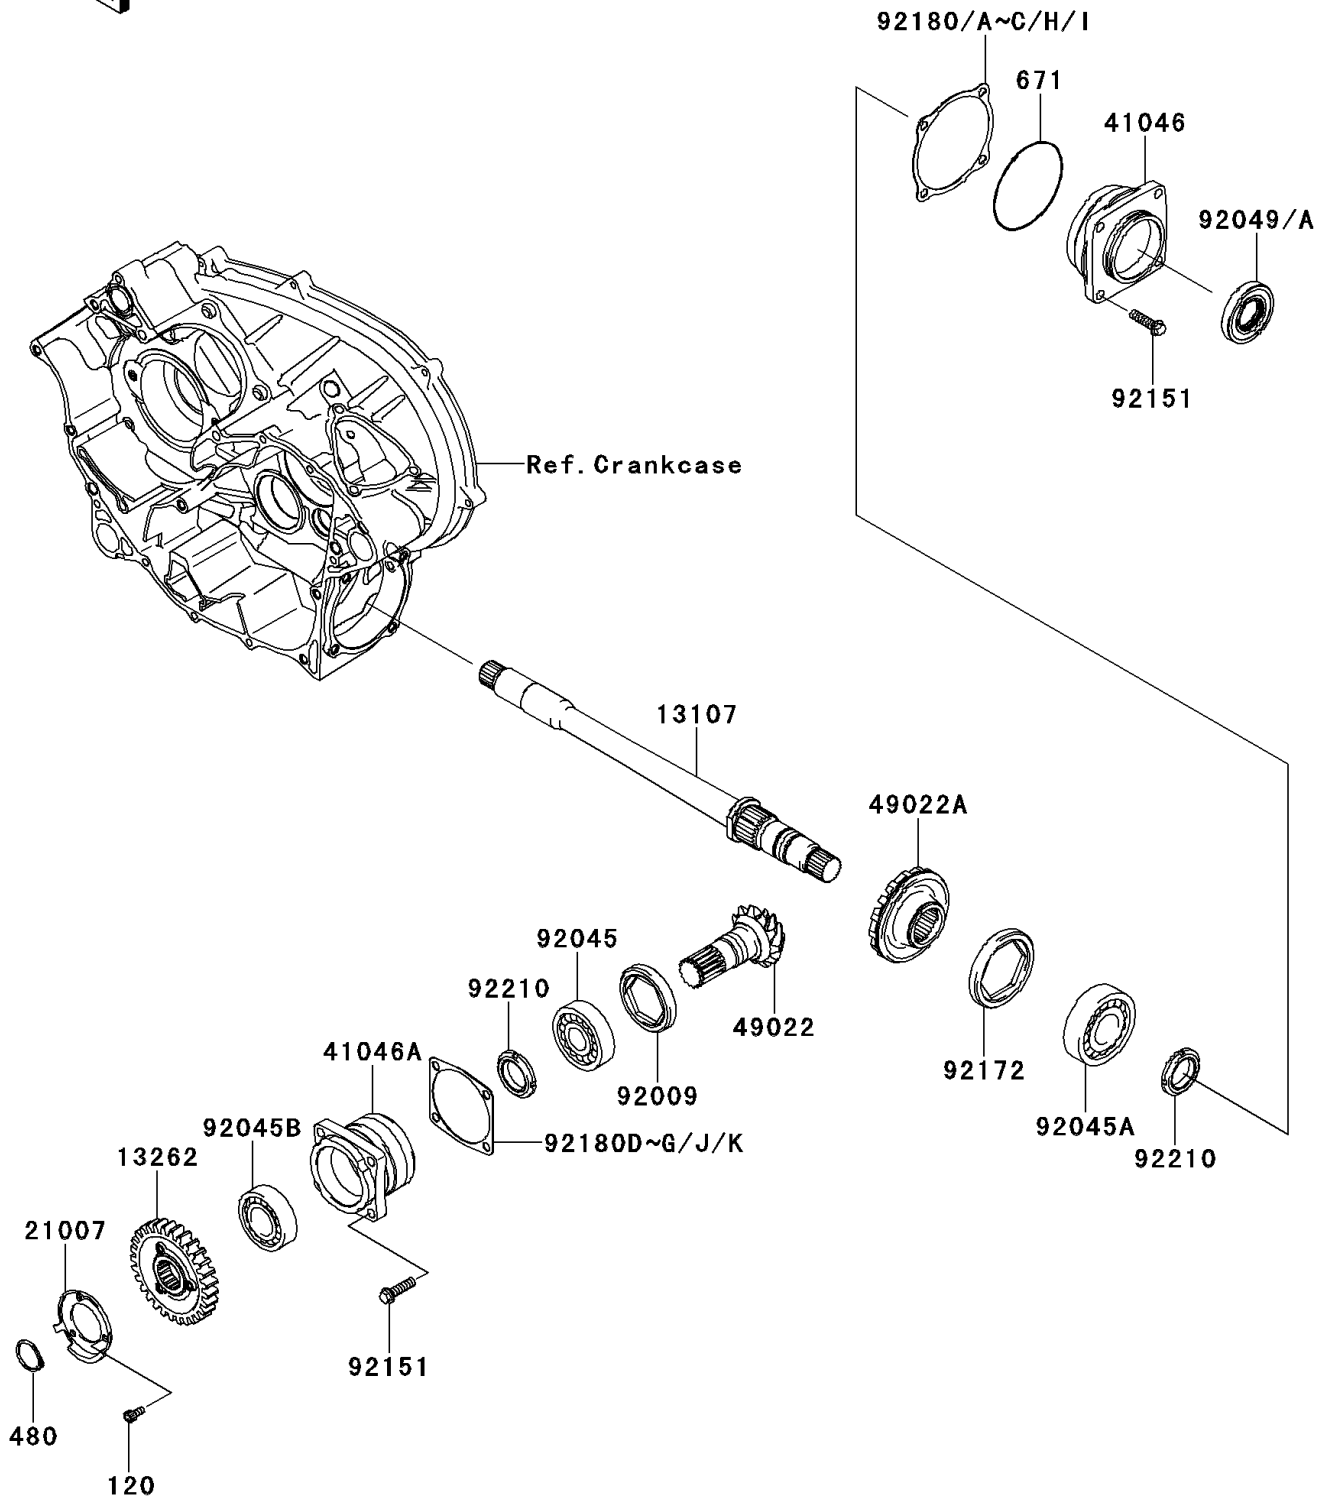

2011 TERYX[®] 750 FI 4x4 LE

PARTS DIAGRAM

Front Bevel Gear

E3131

2011 TERYX[®] 750 FI 4x4 LE

PARTS LIST

Front Bevel Gear

ITEM NAME

PART NUMBER

QUANTITY
