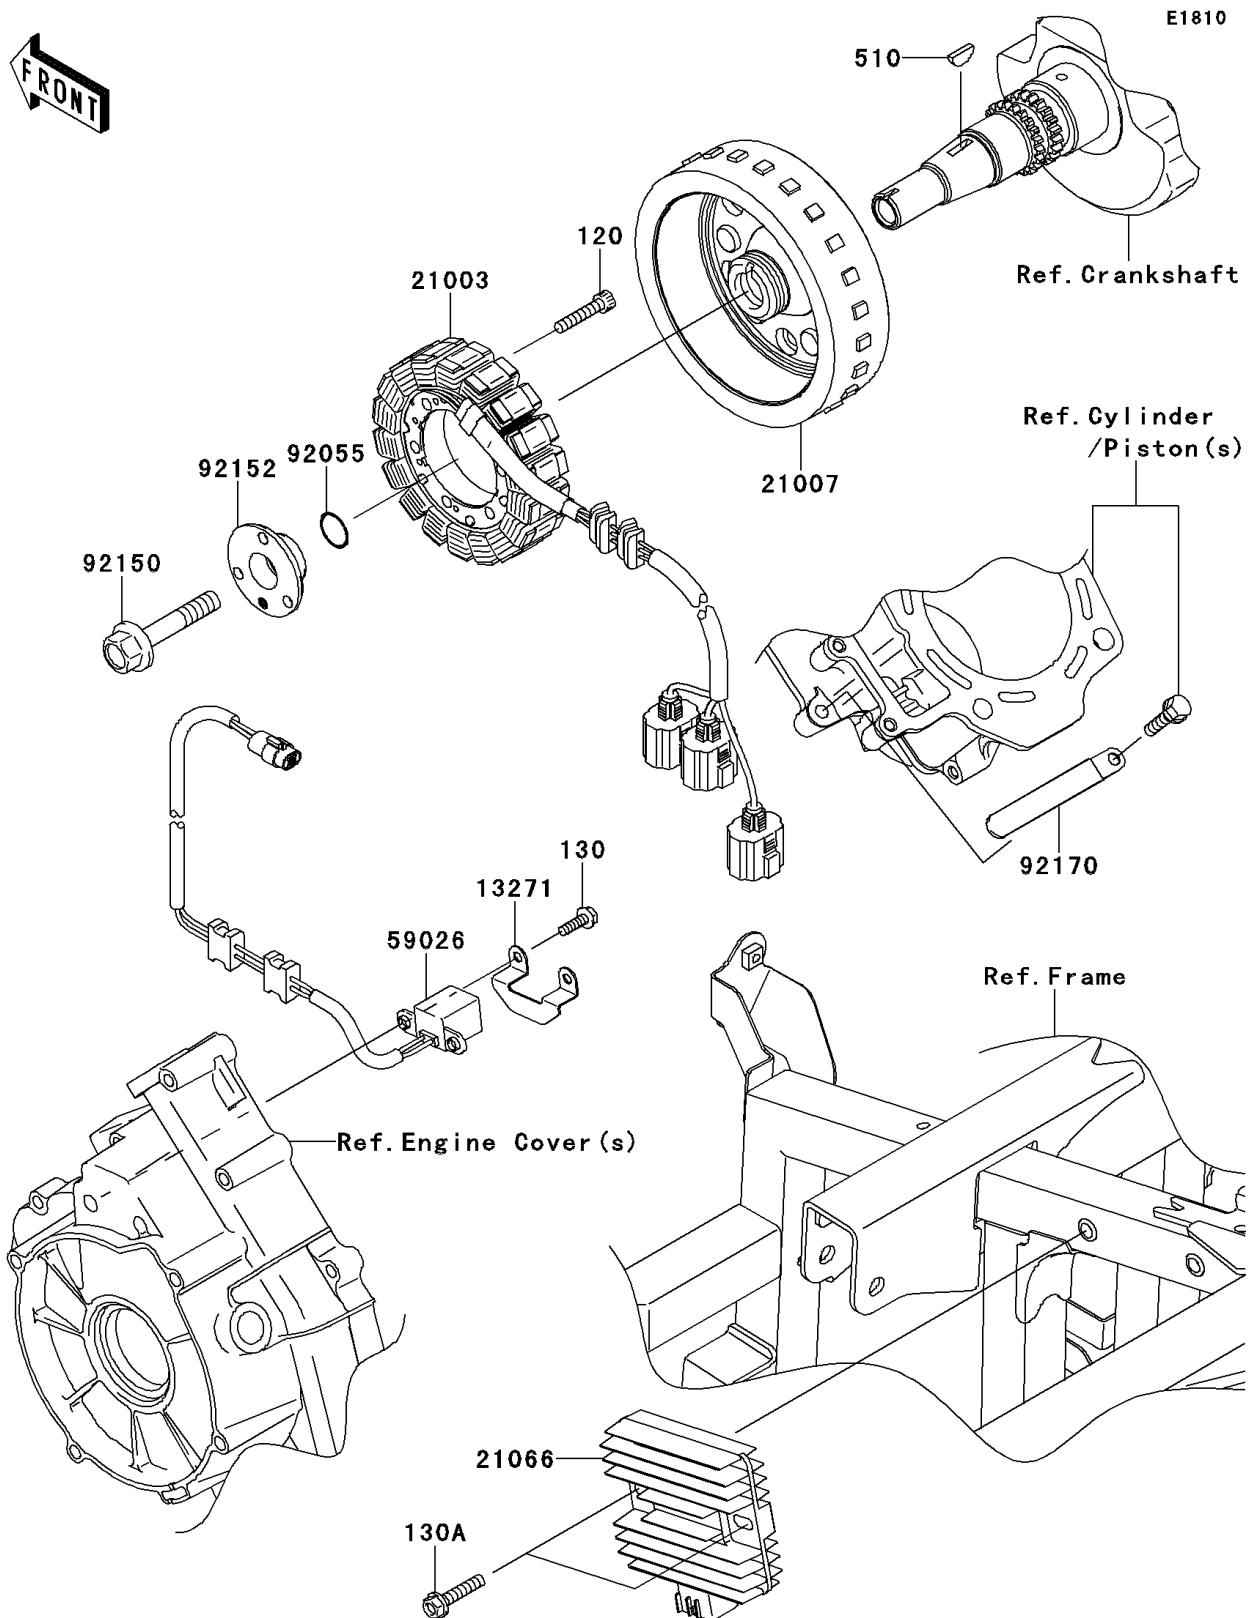

2012 TERYX® 750 FI 4x4 LE

PARTS DIAGRAM

Generator

2012 TERYX[®] 750 FI 4x4 LE

PARTS LIST

Generator

ITEM NAME

PART NUMBER

QUANTITY
