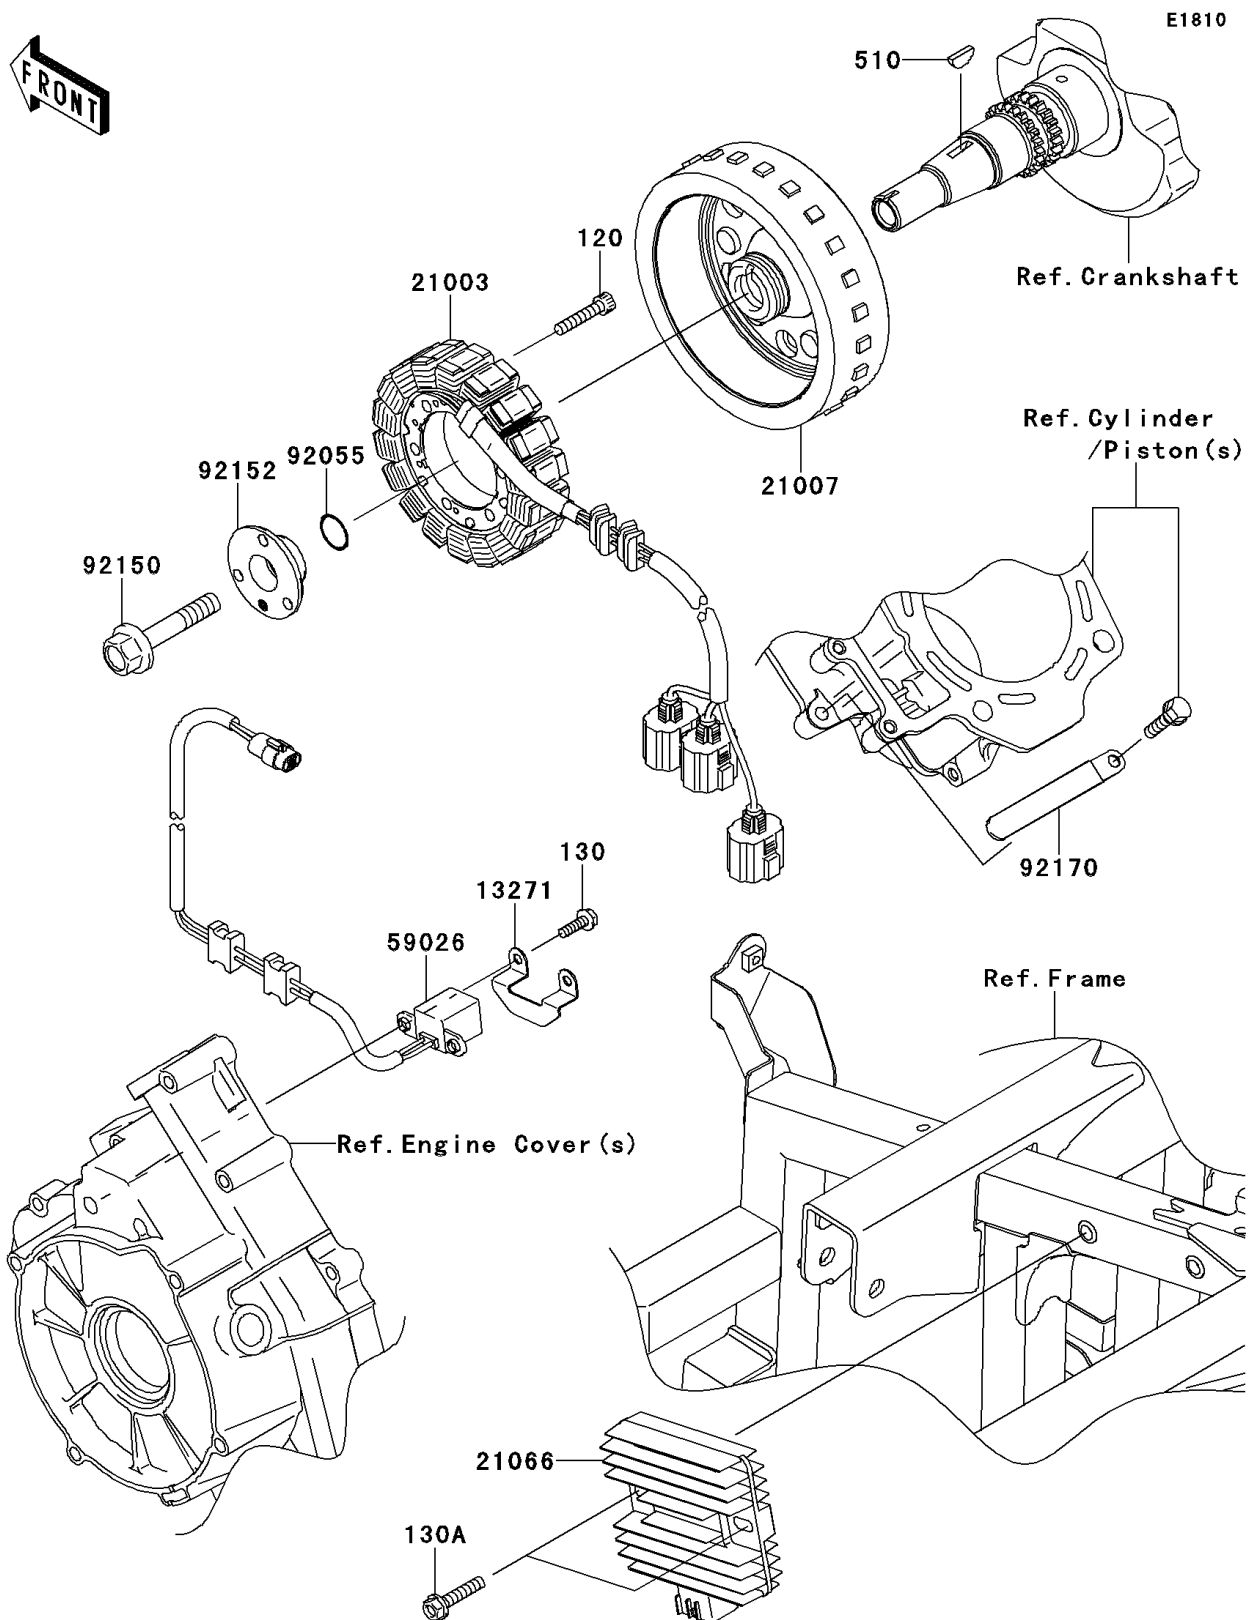

2011 TERYX® 750 FI 4x4 LE

PARTS DIAGRAM

Generator

2011 TERYX[®] 750 FI 4x4 LE

PARTS LIST

Generator

ITEM NAME

PART NUMBER

QUANTITY
