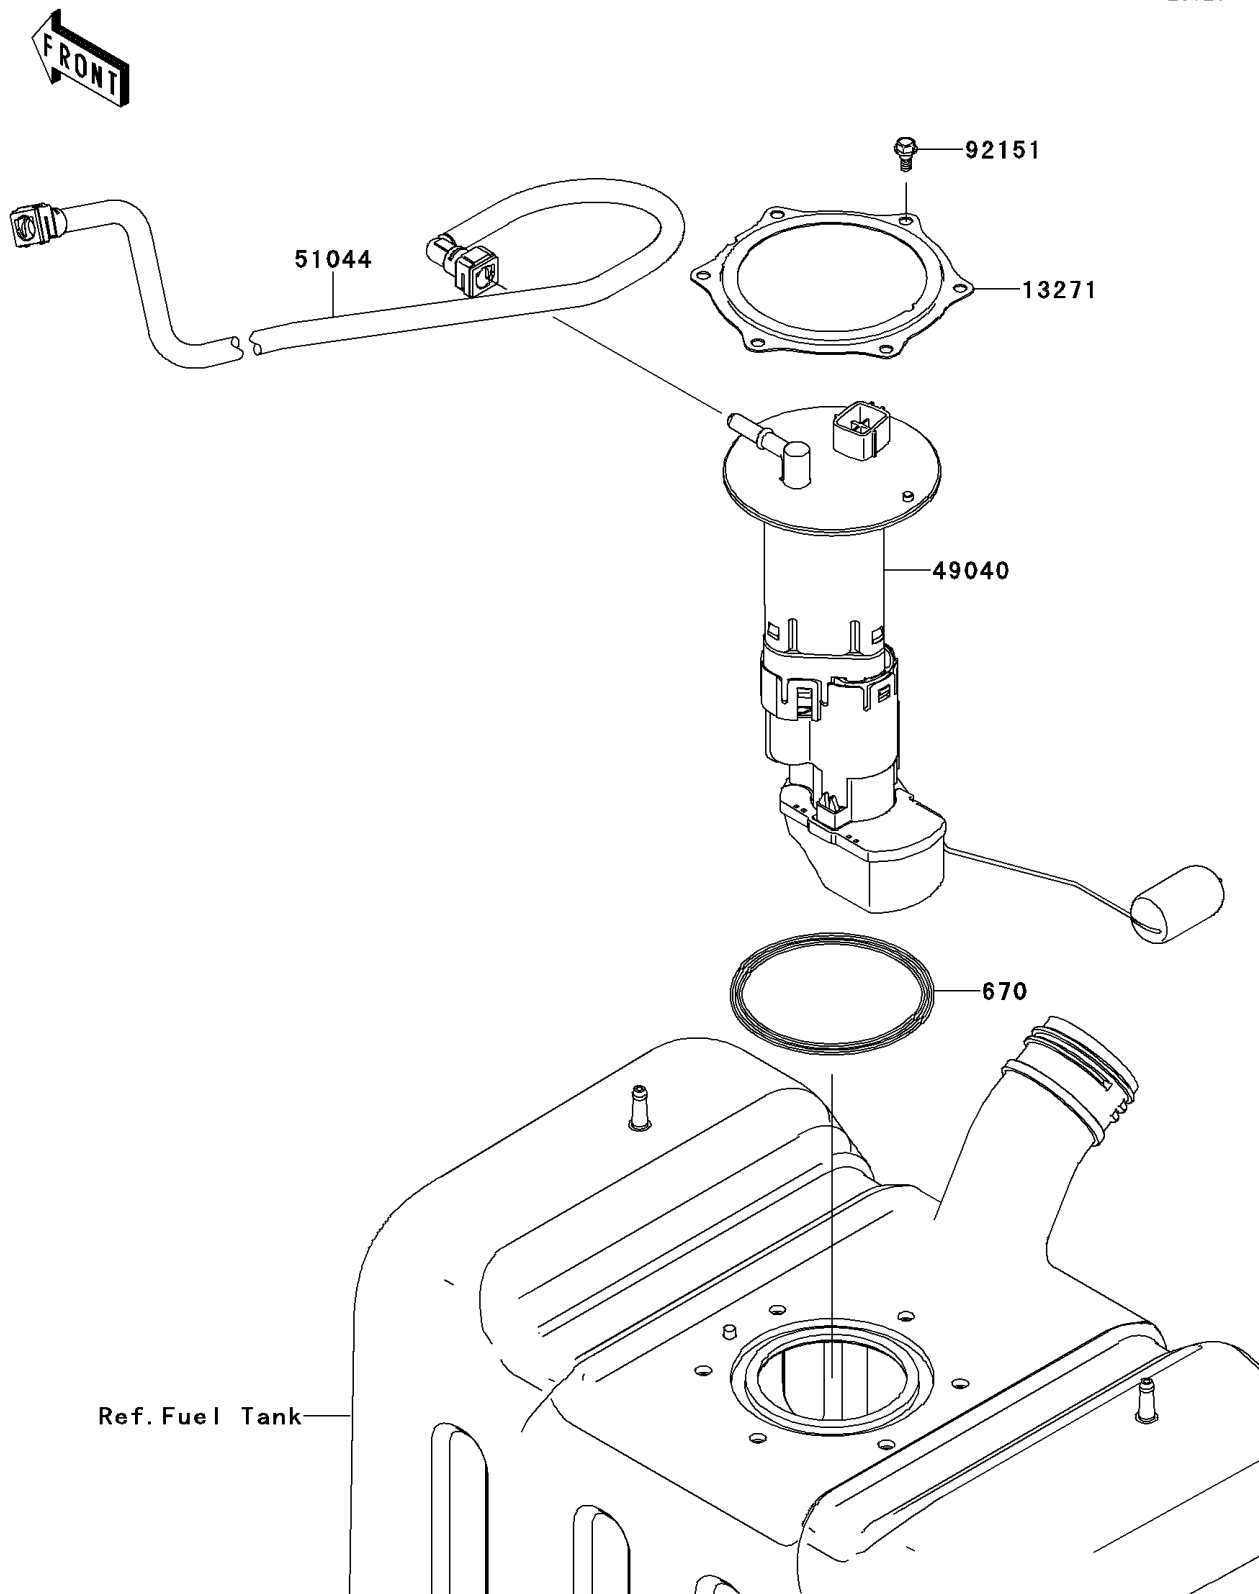

2012 TERYX® 750 FI 4x4 LE

PARTS DIAGRAM

Fuel Pump

E1520

2012 TERYX[®] 750 FI 4x4 LE

PARTS LIST

Fuel Pump

ITEM NAME

PART NUMBER

QUANTITY
