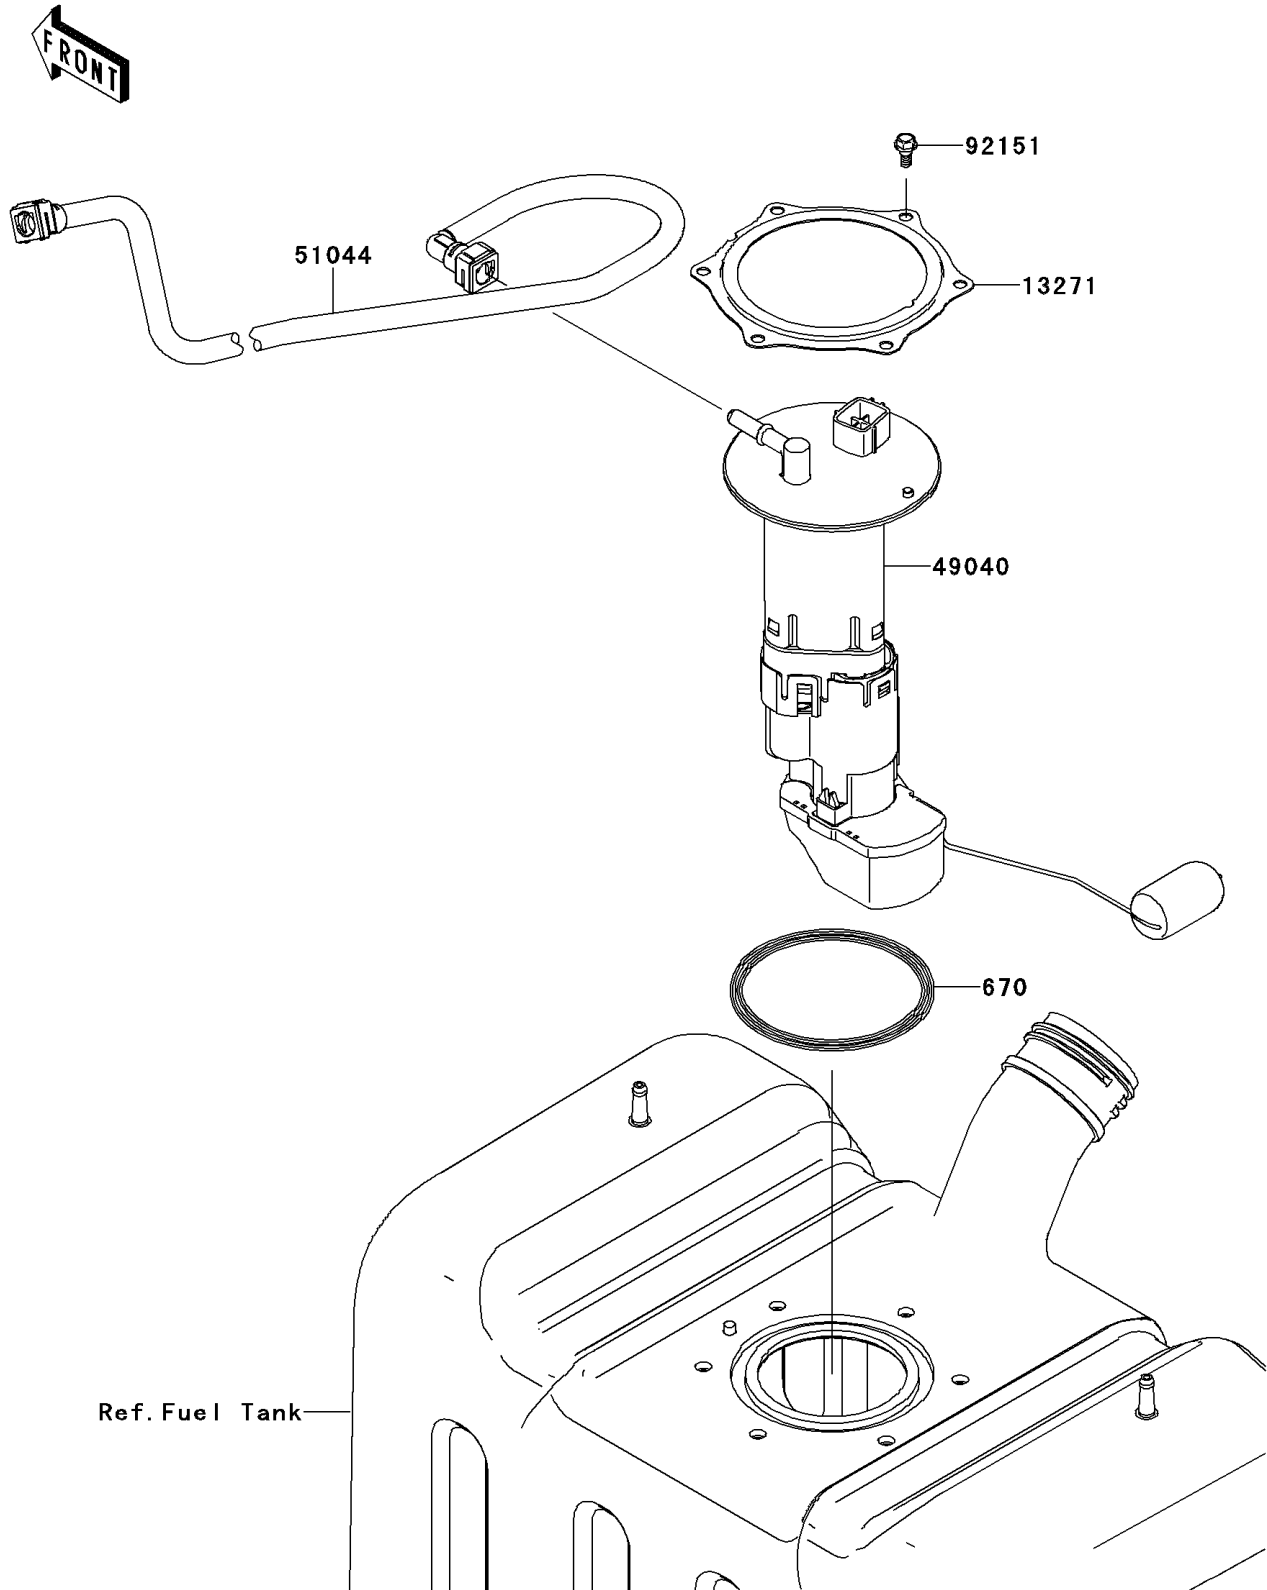

2011 TERYX® 750 FI 4x4 LE

PARTS DIAGRAM

Fuel Pump

E1520

2011 TERYX[®] 750 FI 4x4 LE

PARTS LIST

Fuel Pump

ITEM NAME

PART NUMBER

QUANTITY
