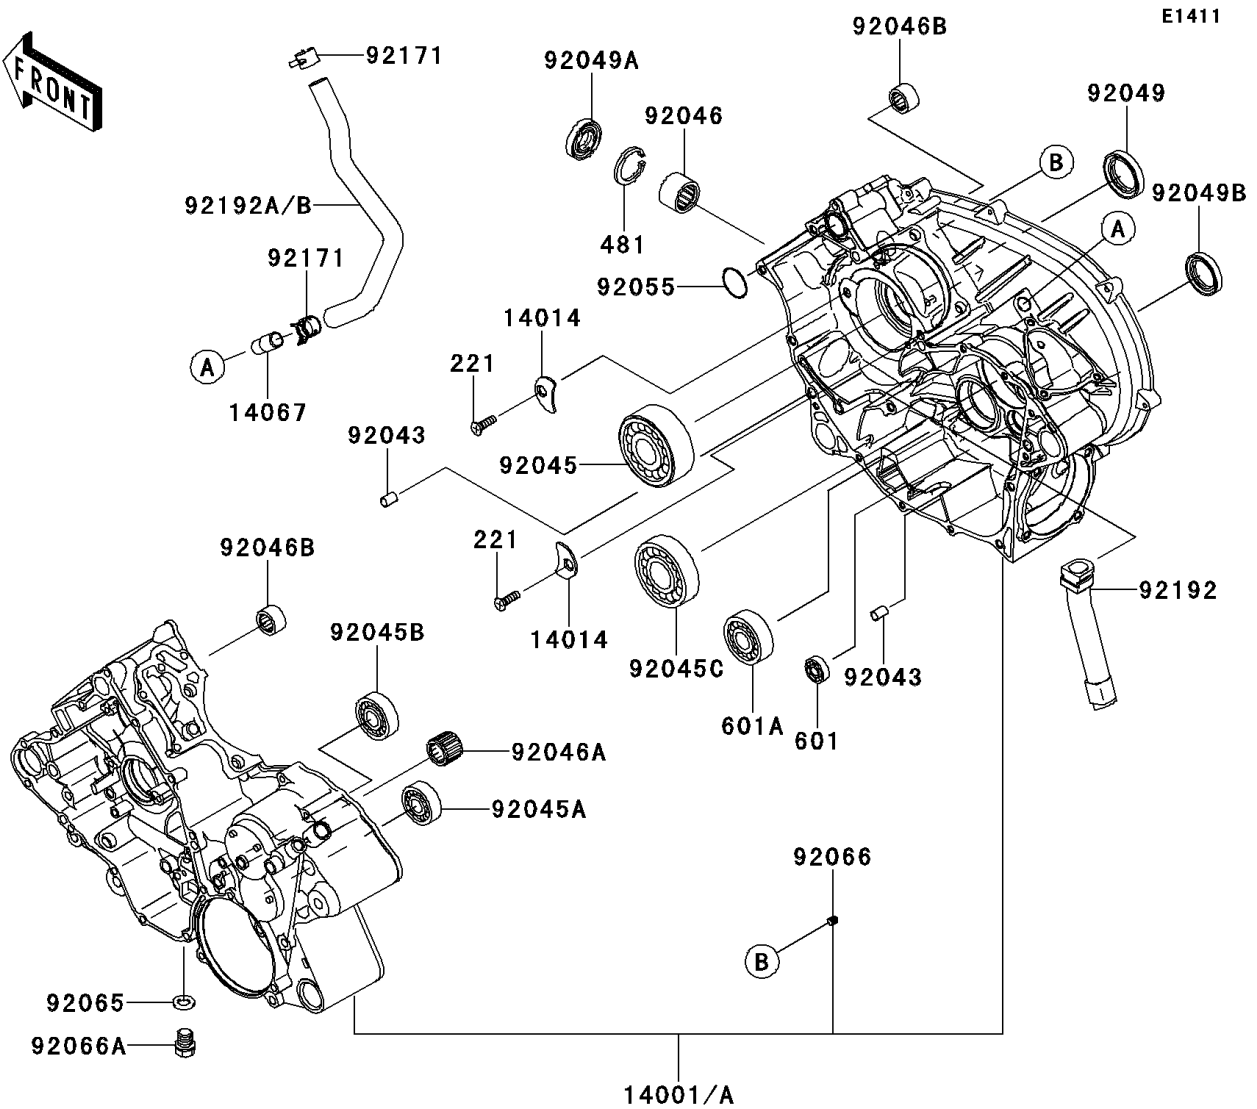

2012 TERYX® 750 FI 4x4 LE

PARTS DIAGRAM

Crankcase

2012 TERYX[®] 750 FI 4x4 LE

PARTS LIST

Crankcase

ITEM NAME

PART NUMBER

QUANTITY
