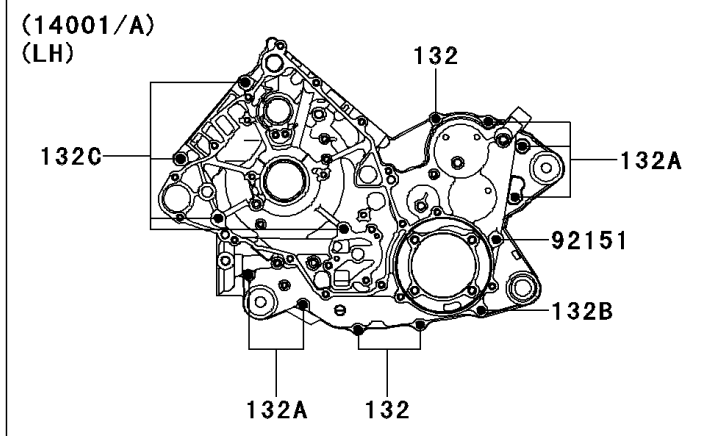

2012 TERYX® 750 FI 4x4 LE

PARTS DIAGRAM

Crankcase

2012 TERYX[®] 750 FI 4x4 LE

PARTS LIST

Crankcase

ITEM NAME

PART NUMBER

QUANTITY
