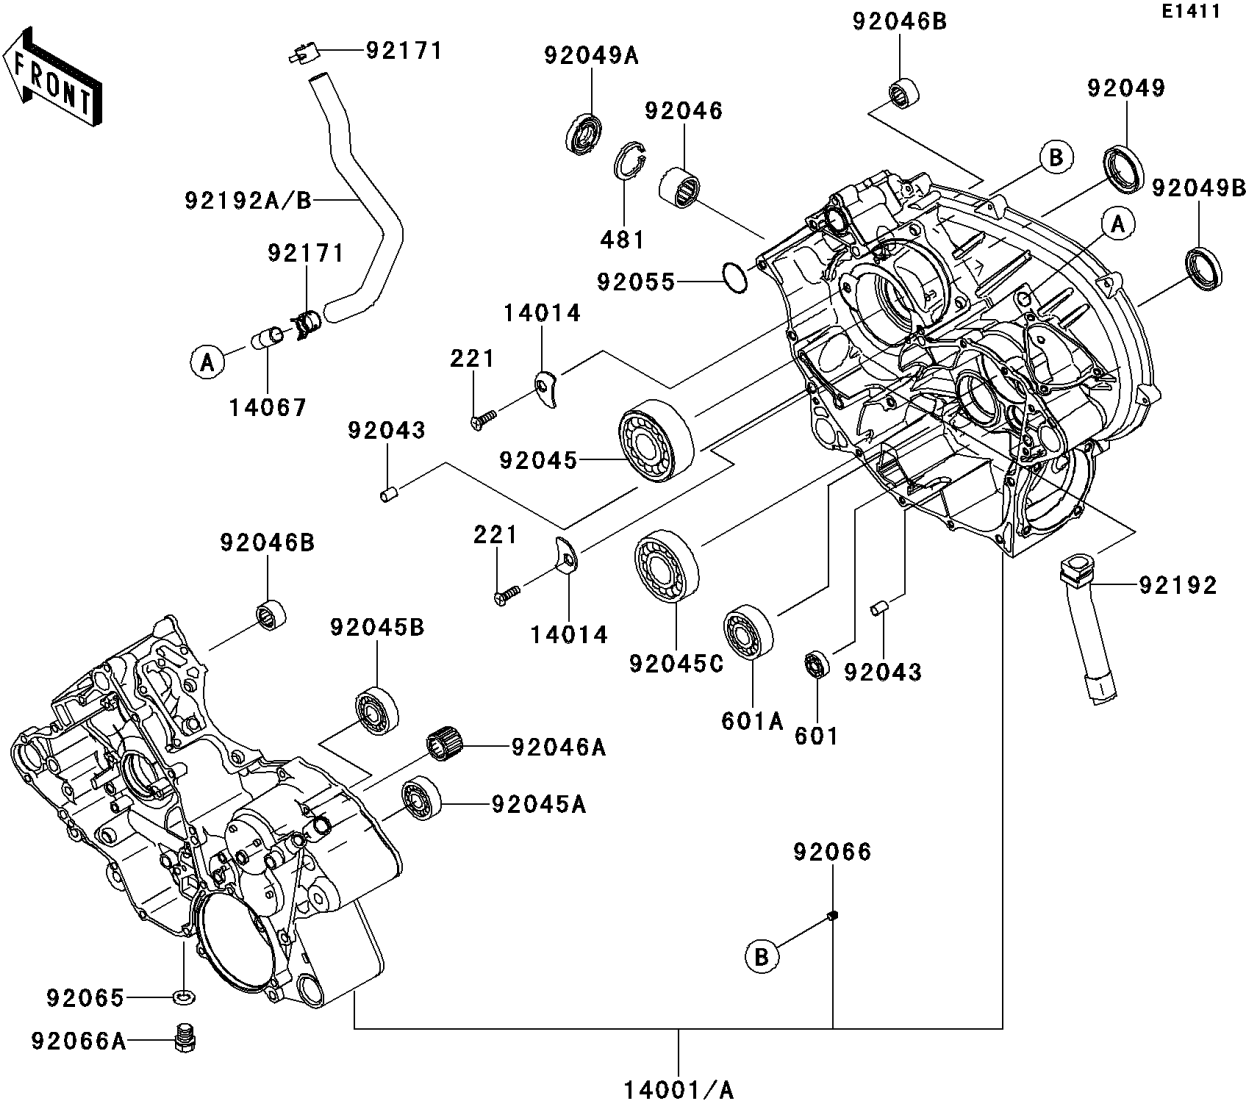

2011 TERYX[®] 750 FI 4x4 LE

PARTS DIAGRAM

Crankcase

2011 TERYX[®] 750 FI 4x4 LE

PARTS LIST

Crankcase

ITEM NAME

PART NUMBER

QUANTITY
