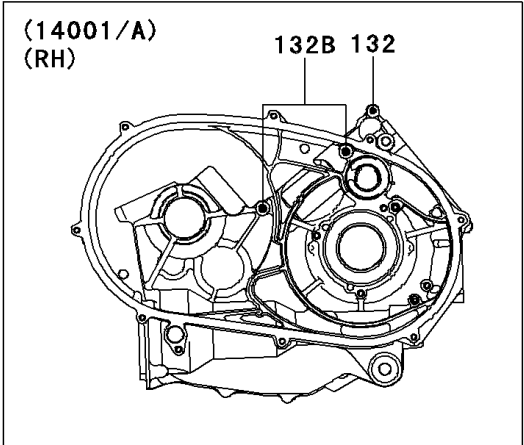

2011 TERYX[®] 750 FI 4x4 LE

PARTS DIAGRAM

Crankcase

2011 TERYX[®] 750 FI 4x4 LE

PARTS LIST

Crankcase

ITEM NAME

PART NUMBER

QUANTITY
