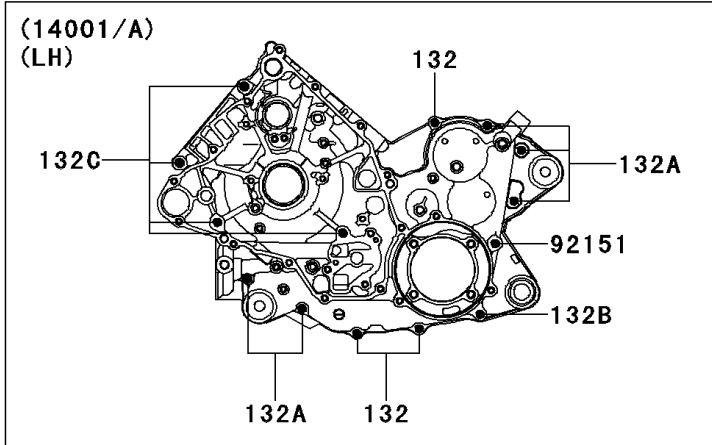

2011 TERYX[®] 750 FI 4x4 LE

PARTS DIAGRAM

Crankcase

2011 TERYX[®] 750 FI 4x4 LE

PARTS LIST

Crankcase

ITEM NAME

PART NUMBER

QUANTITY
