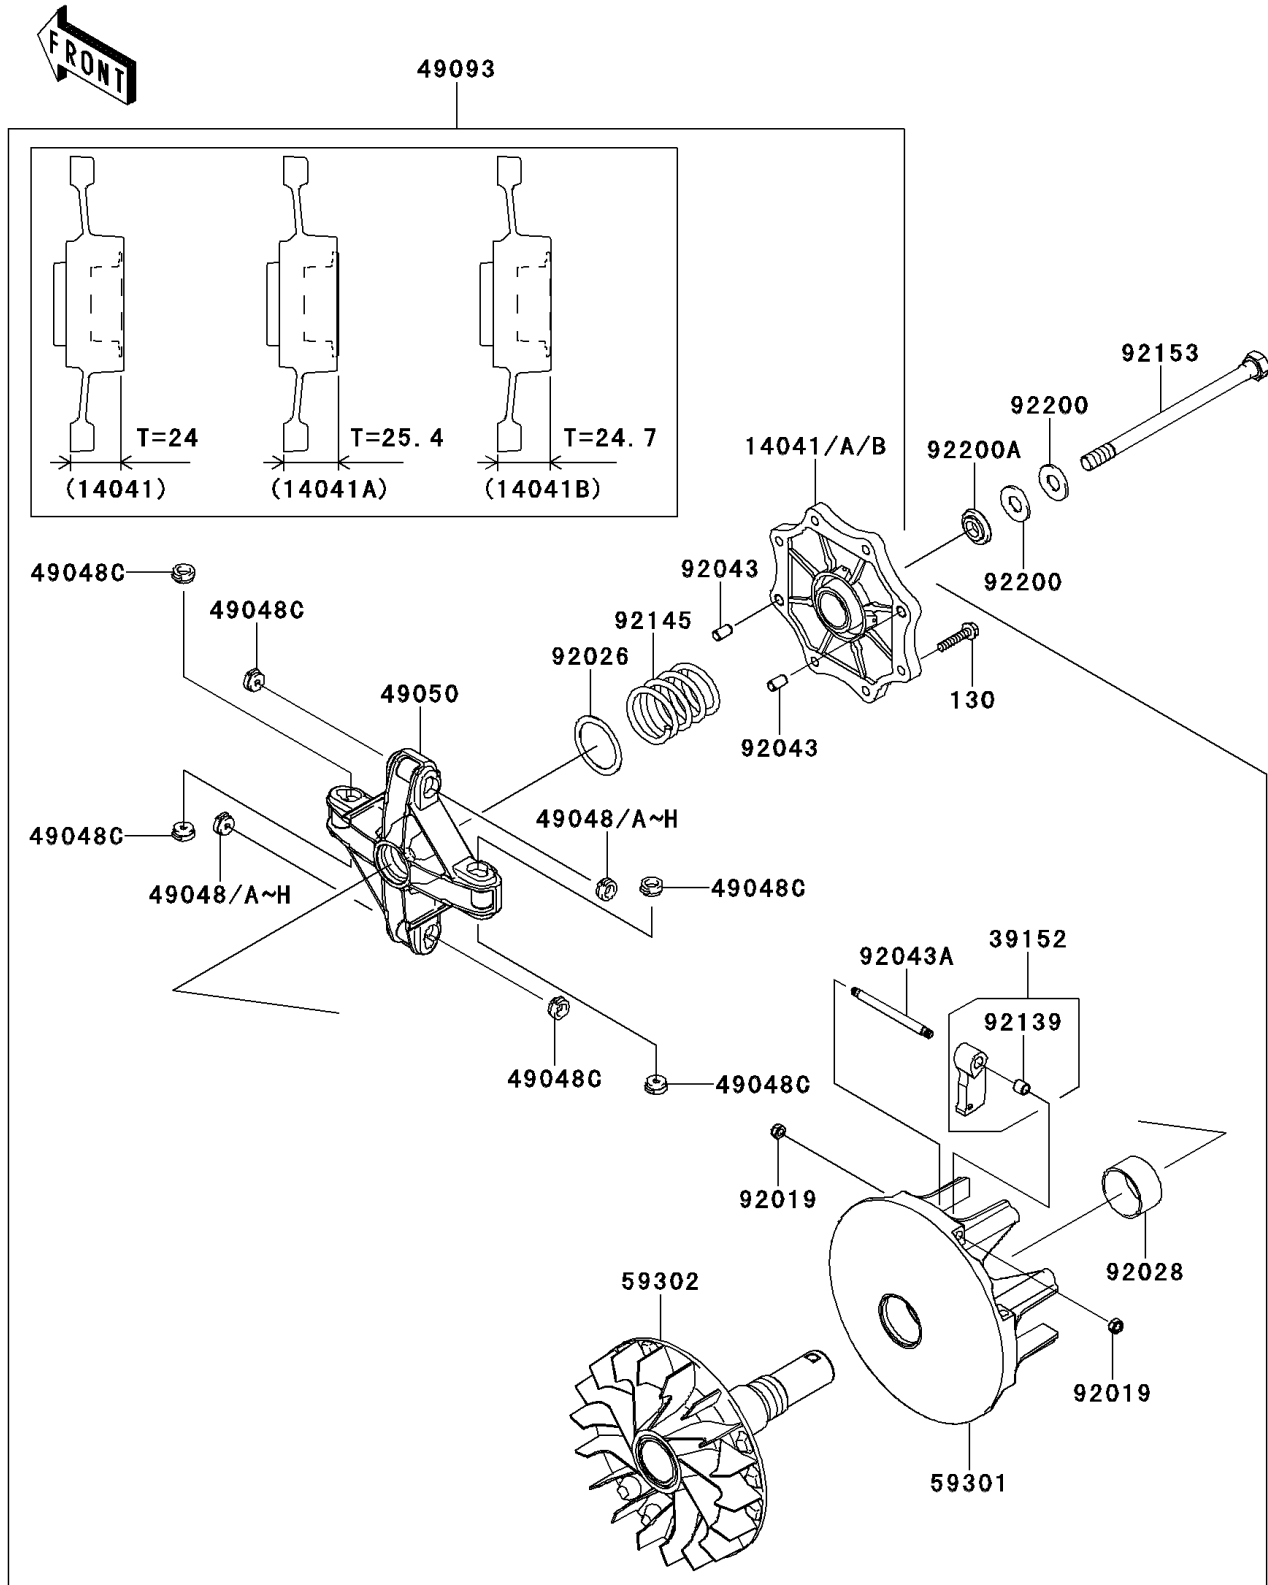

2012 TERYX[®] 750 FI 4x4 LE

PARTS DIAGRAM

Drive Converter(-VF750DE082164)

E1391

2012 TERYX[®] 750 FI 4x4 LE

PARTS LIST

Drive Converter(-VF750DE082164)

ITEM NAME

PART NUMBER

QUANTITY
