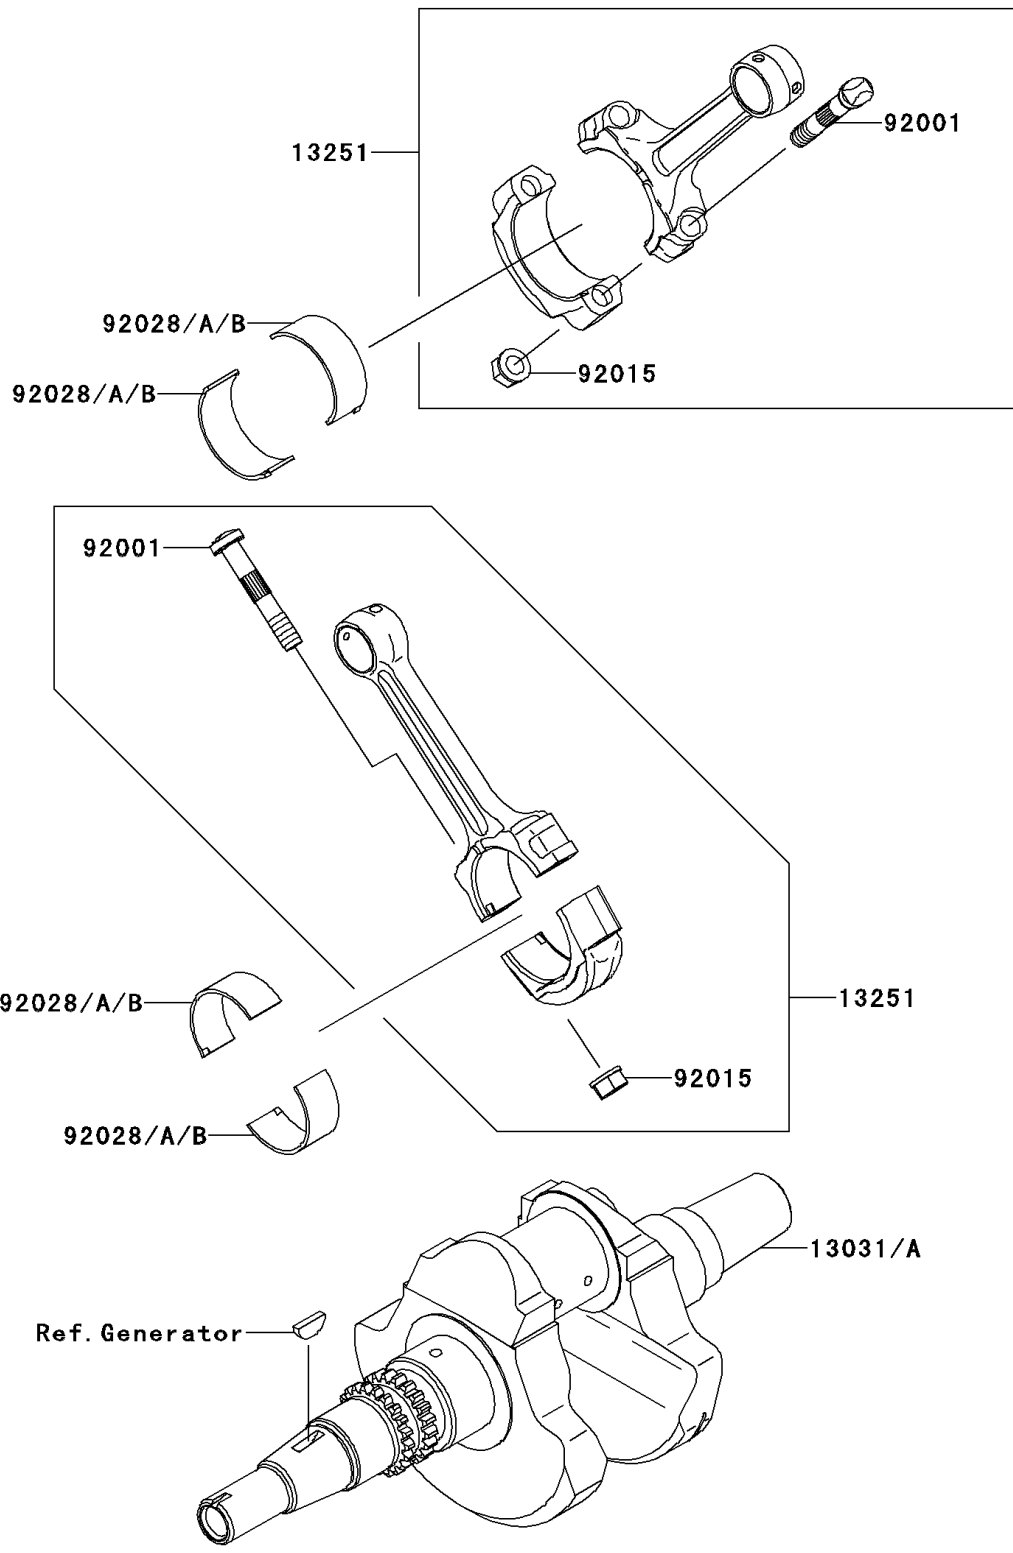

2012 TERYX® 750 FI 4x4 LE

PARTS DIAGRAM

Crankshaft

E1321

2012 TERYX[®] 750 FI 4x4 LE

PARTS LIST

Crankshaft

ITEM NAME

PART NUMBER

QUANTITY
