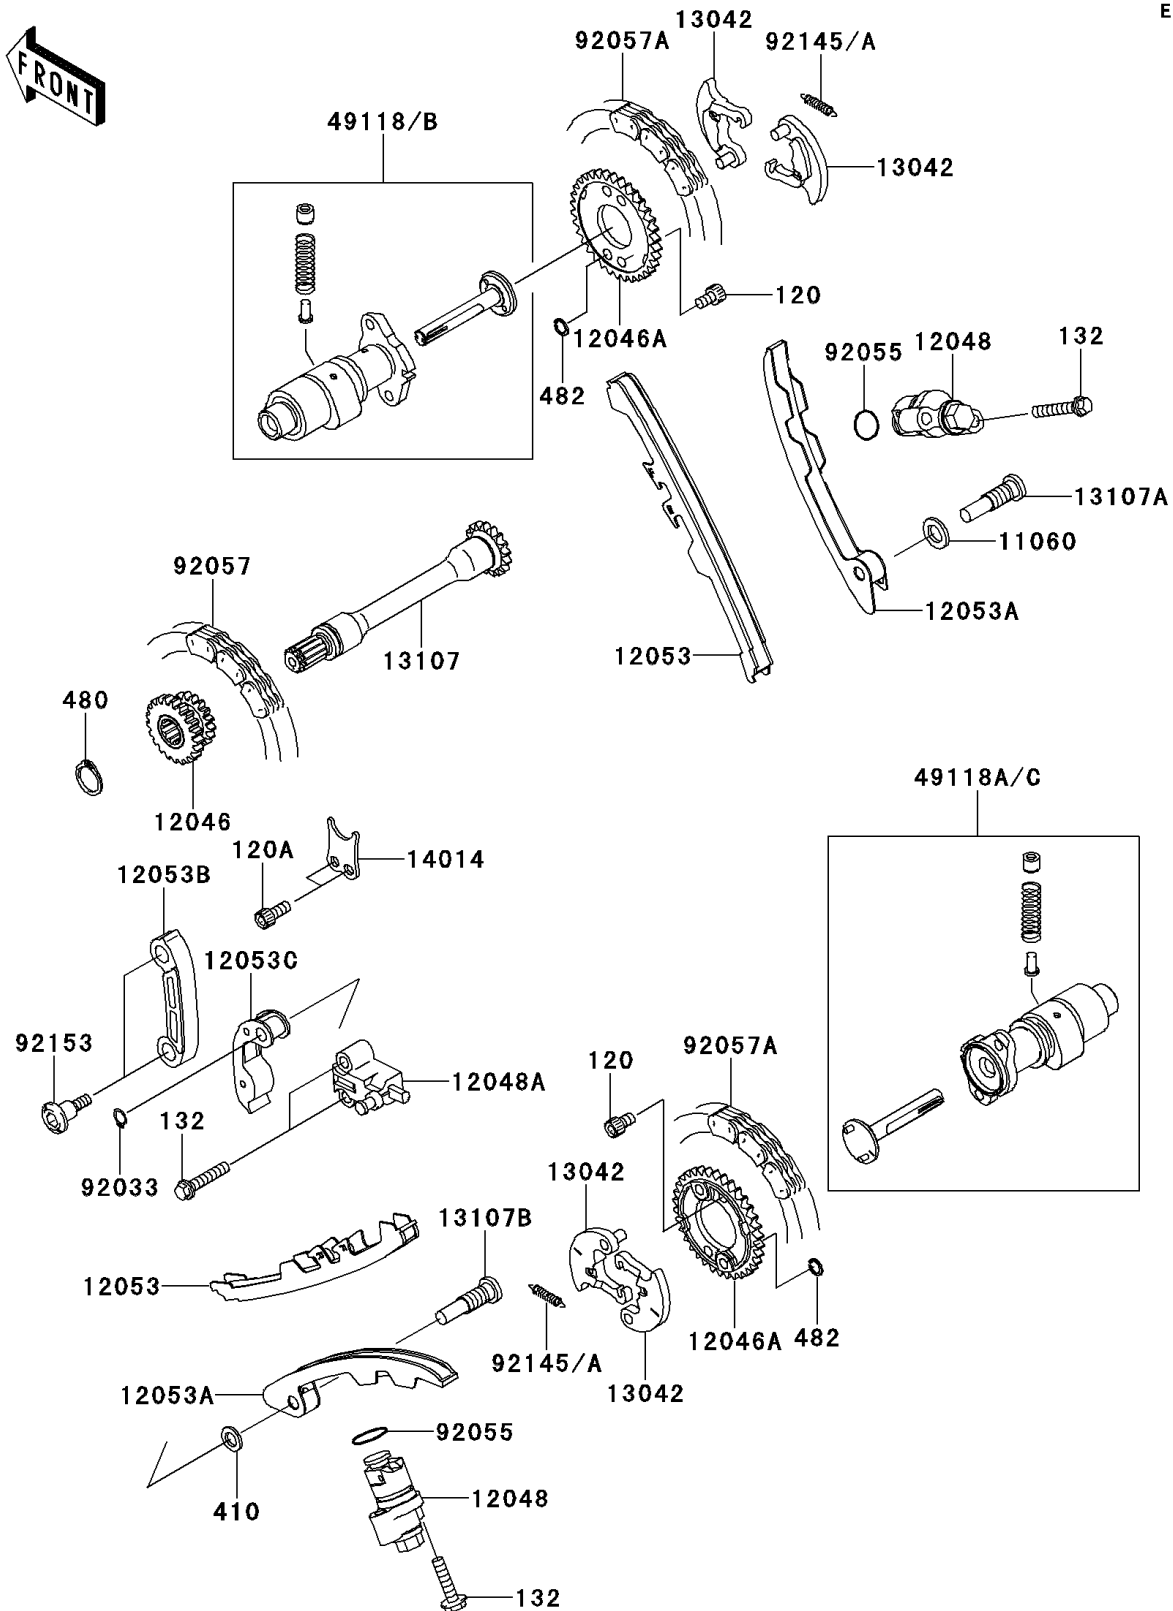

2011 TERYX® 750 FI 4x4 LE

PARTS DIAGRAM

Camshaft(s)/Tensioner

E1230

2011 TERYX® 750 FI 4x4 LE

PARTS LIST

Camshaft(s)/Tensioner

ITEM NAME

PART NUMBER

QUANTITY
