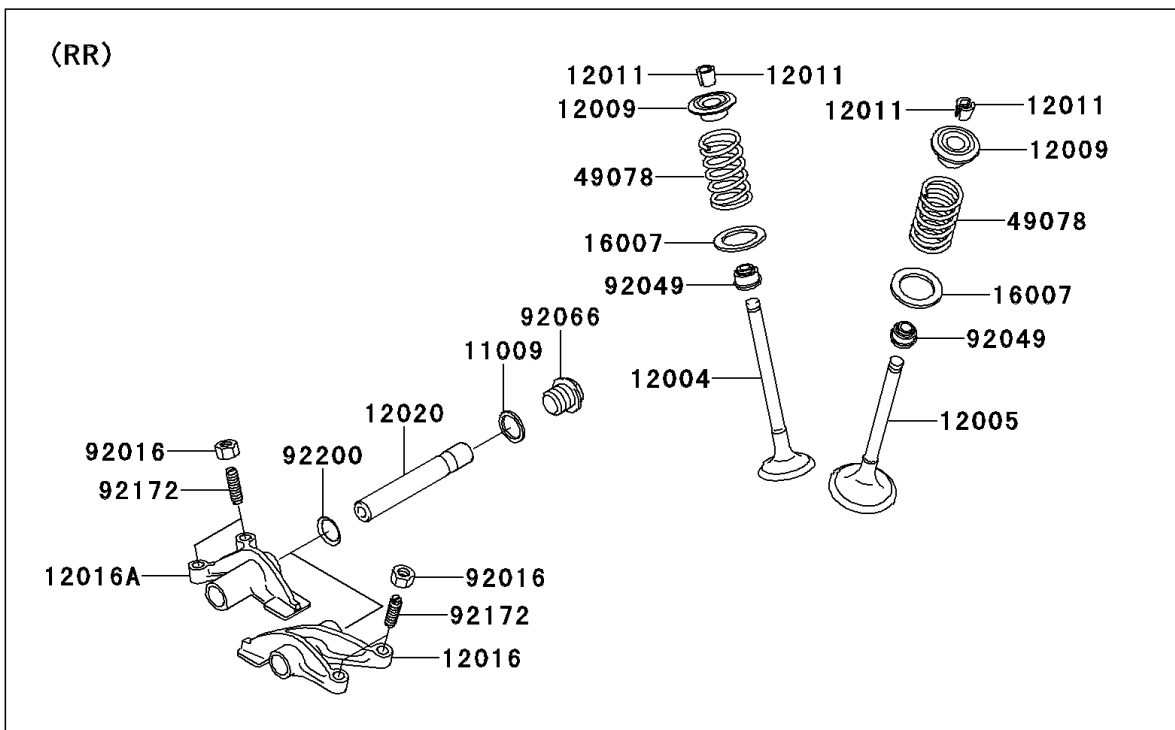

2012 TERYX[®] 750 FI 4x4 LE

PARTS DIAGRAM

Valve(s)

E1210

2012 TERYX[®] 750 FI 4x4 LE

PARTS LIST

Valve(s)

ITEM NAME

PART NUMBER

QUANTITY
