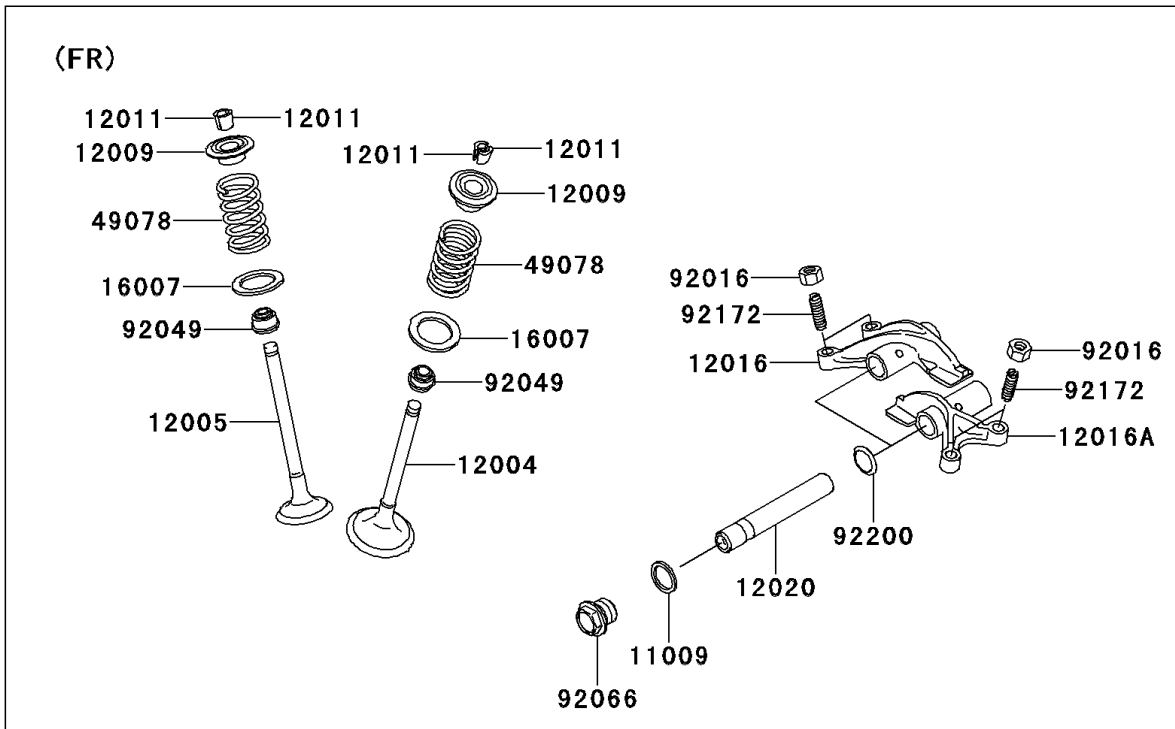

2012 TERYX[®] 750 FI 4x4 LE

PARTS DIAGRAM

Valve(s)

E1210

2012 TERYX[®] 750 FI 4x4 LE

PARTS LIST

Valve(s)

ITEM NAME

PART NUMBER

QUANTITY
