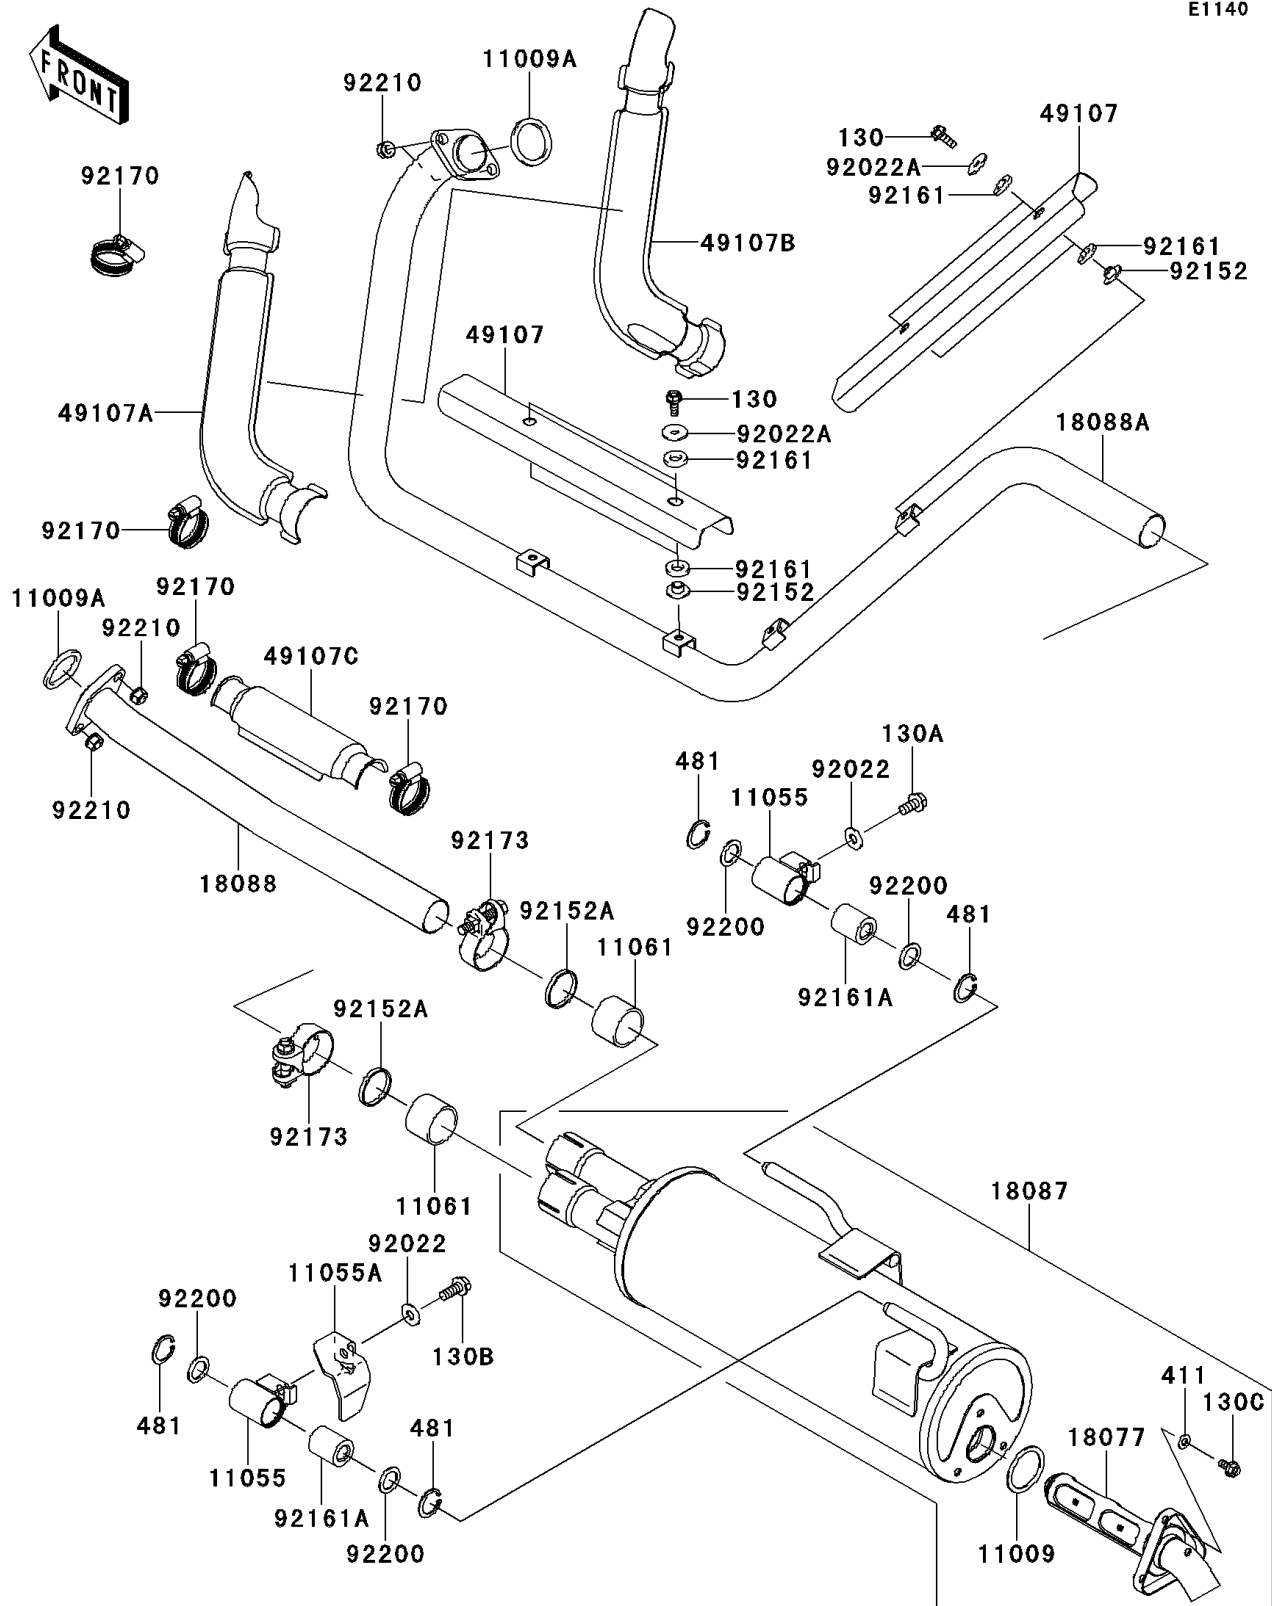

2012 TERYX[®] 750 FI 4x4 LE

PARTS DIAGRAM

Muffler(s)

E1140

2012 TERYX® 750 FI 4x4 LE

PARTS LIST

Muffler(s)

ITEM NAME

PART NUMBER

QUANTITY
