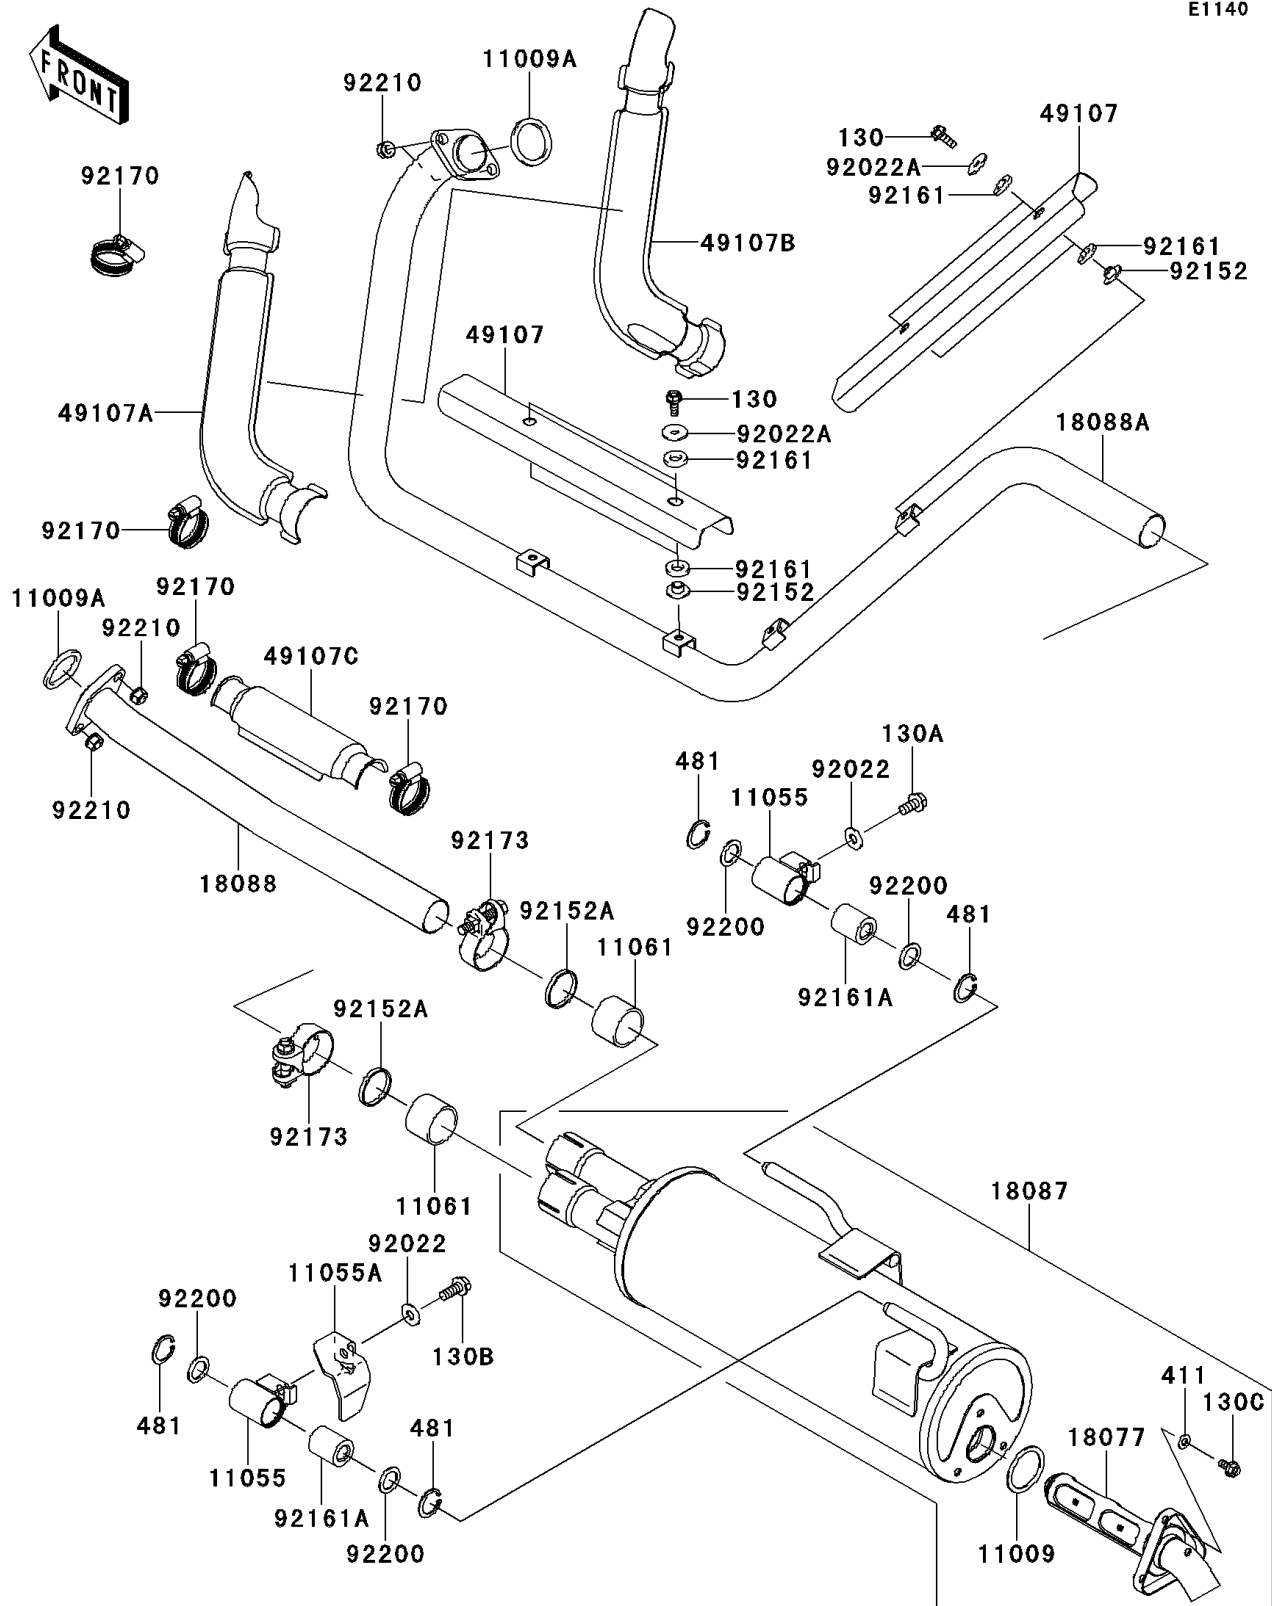

2011 TERYX[®] 750 FI 4x4 LE

PARTS DIAGRAM

Muffler(s)

E1140

2011 TERYX® 750 FI 4x4 LE

PARTS LIST

Muffler(s)

ITEM NAME

PART NUMBER

QUANTITY
