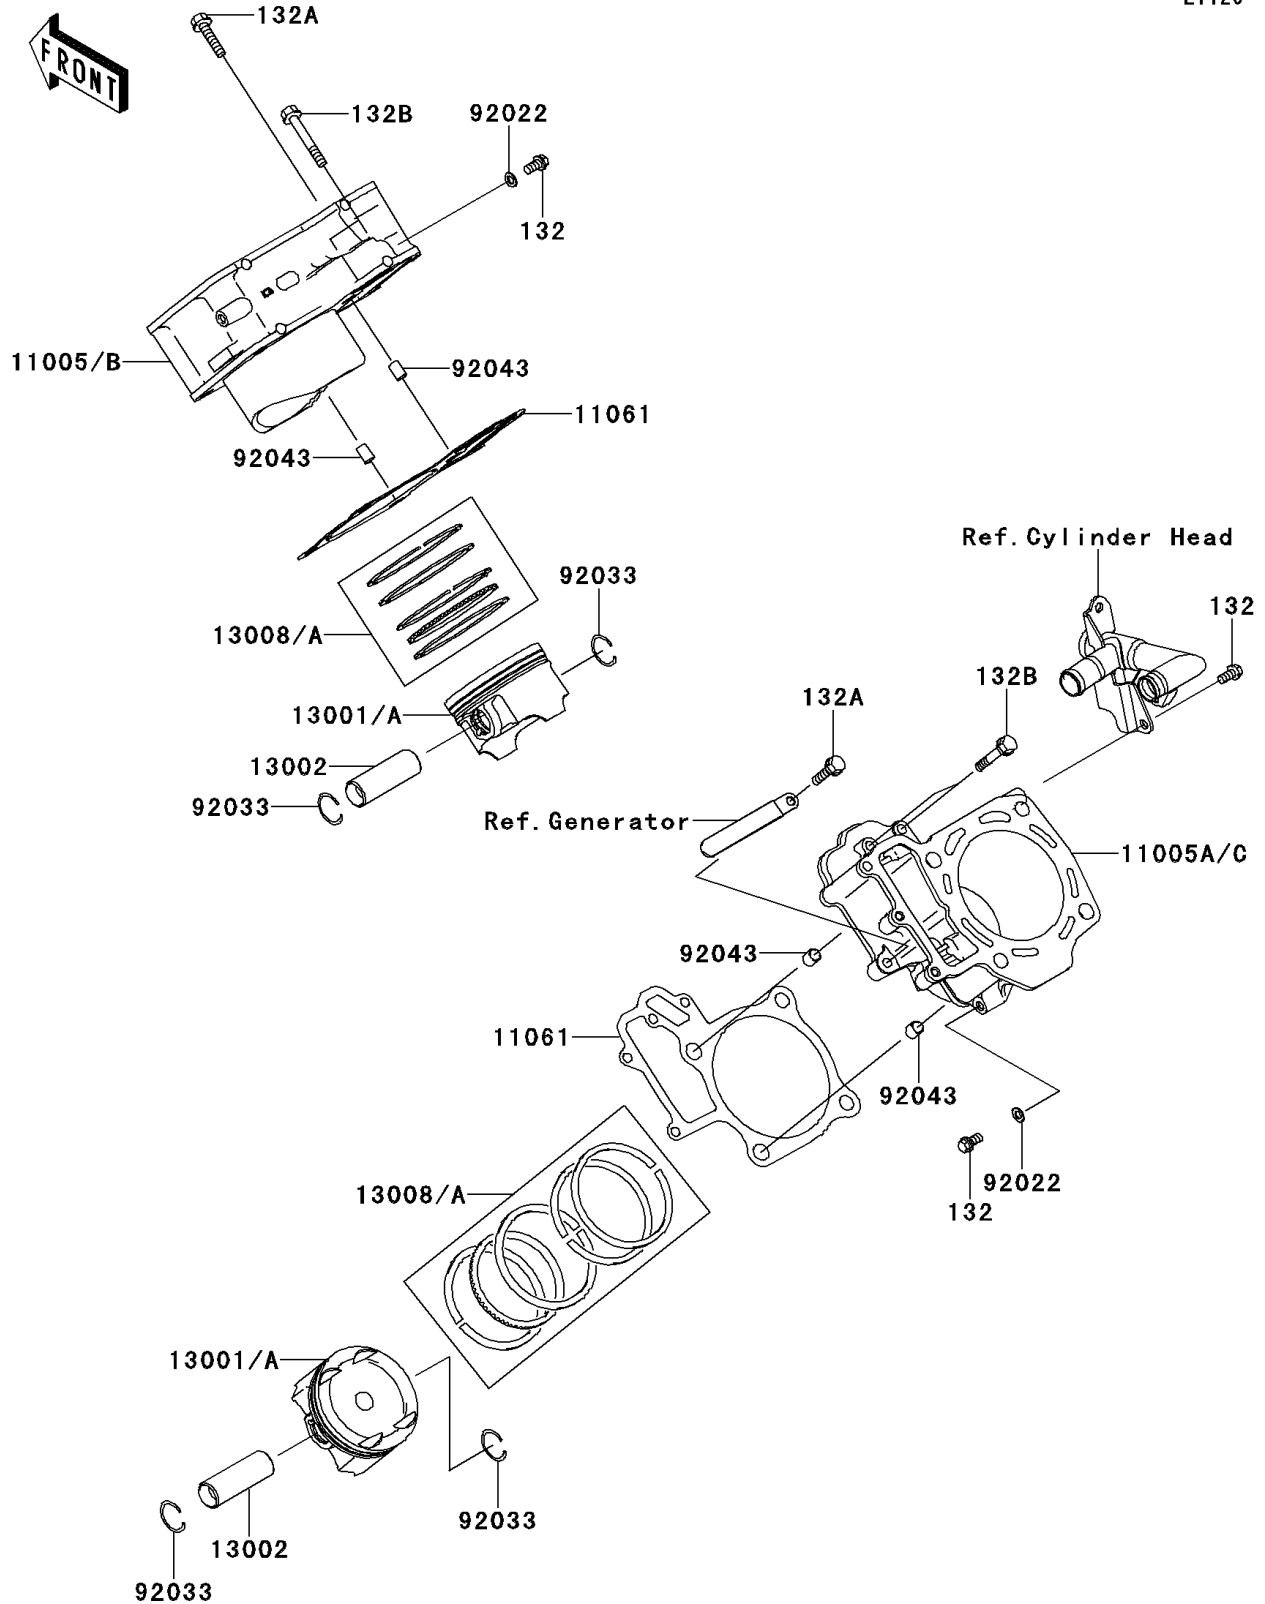

2012 TERYX® 750 FI 4x4 LE

PARTS DIAGRAM

Cylinder/Piston(s)

E1120

2012 TERYX[®] 750 FI 4x4 LE

PARTS LIST

Cylinder/Piston(s)

ITEM NAME

PART NUMBER

QUANTITY
