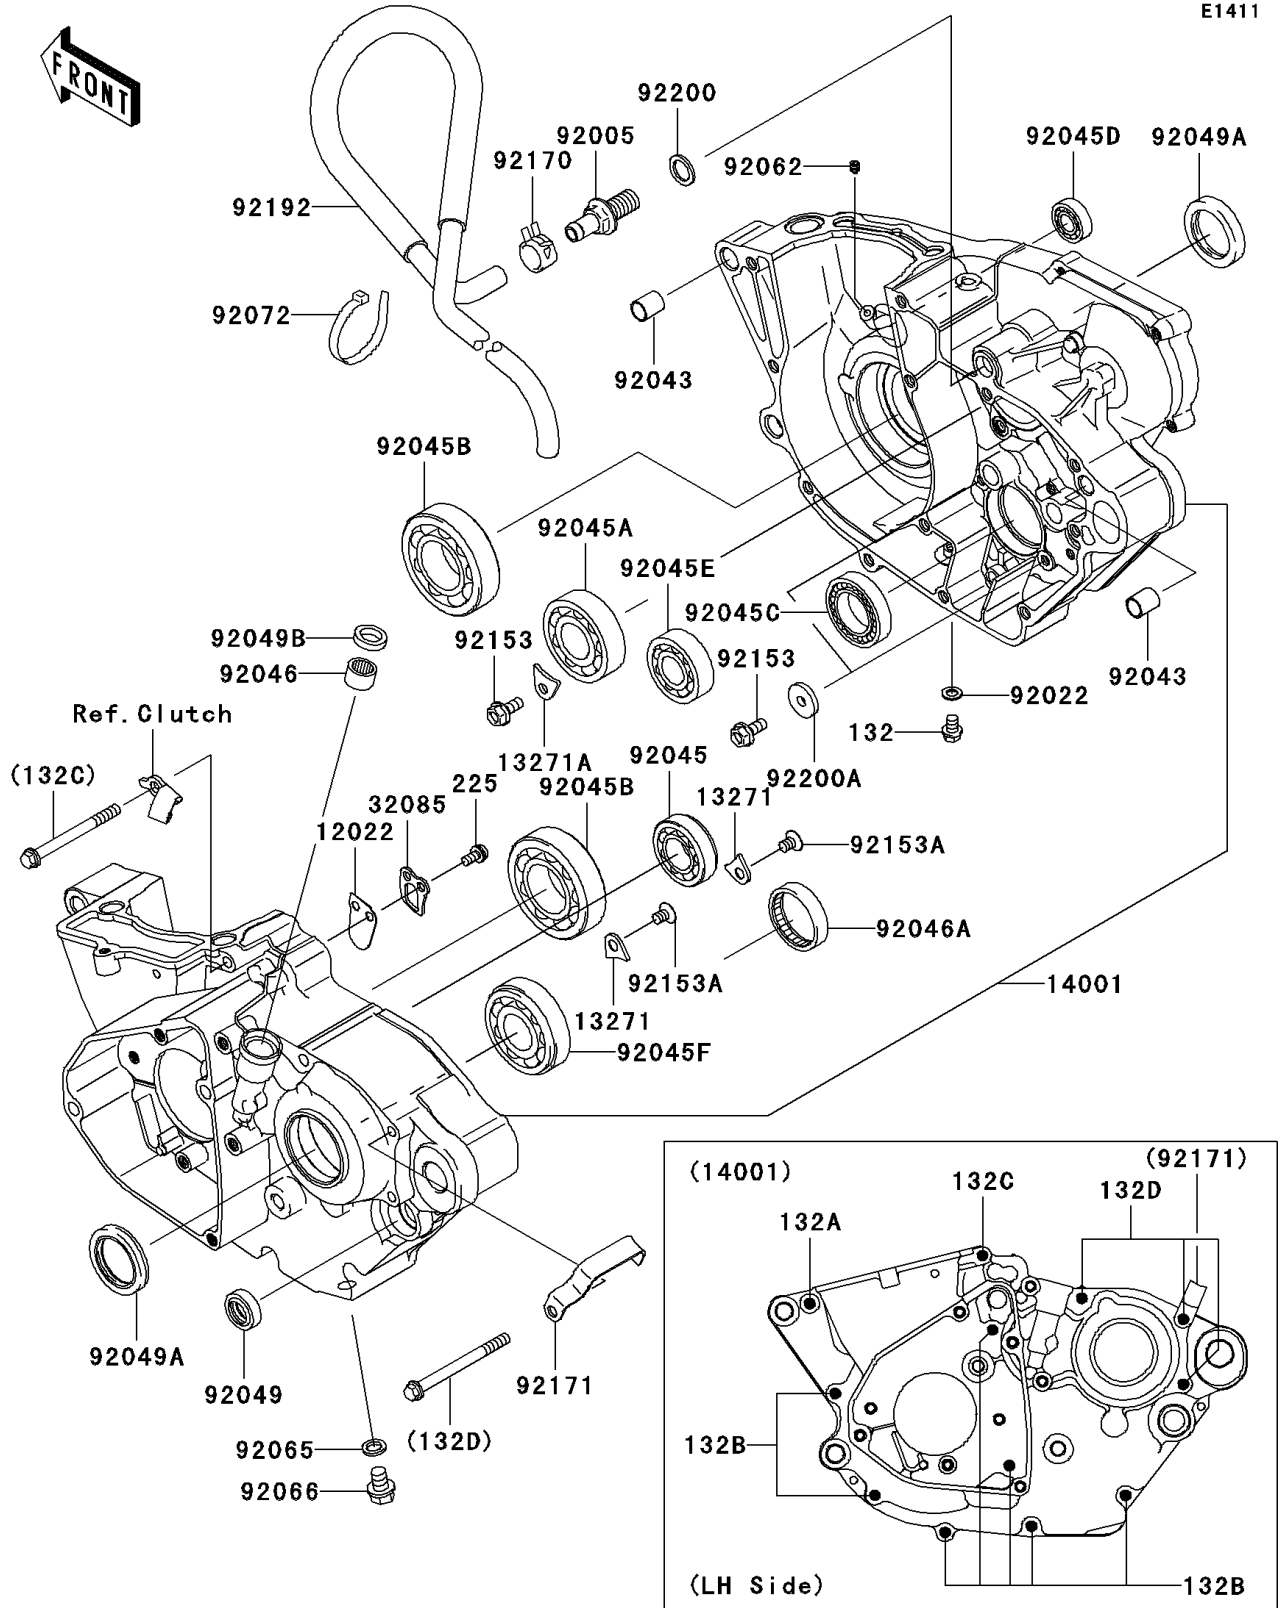

2008 KX™ 250F

PARTS DIAGRAM

Crankcase

E1411

2008 KX™ 250F

PARTS LIST

Crankcase

ITEM NAME

PART NUMBER

QUANTITY
