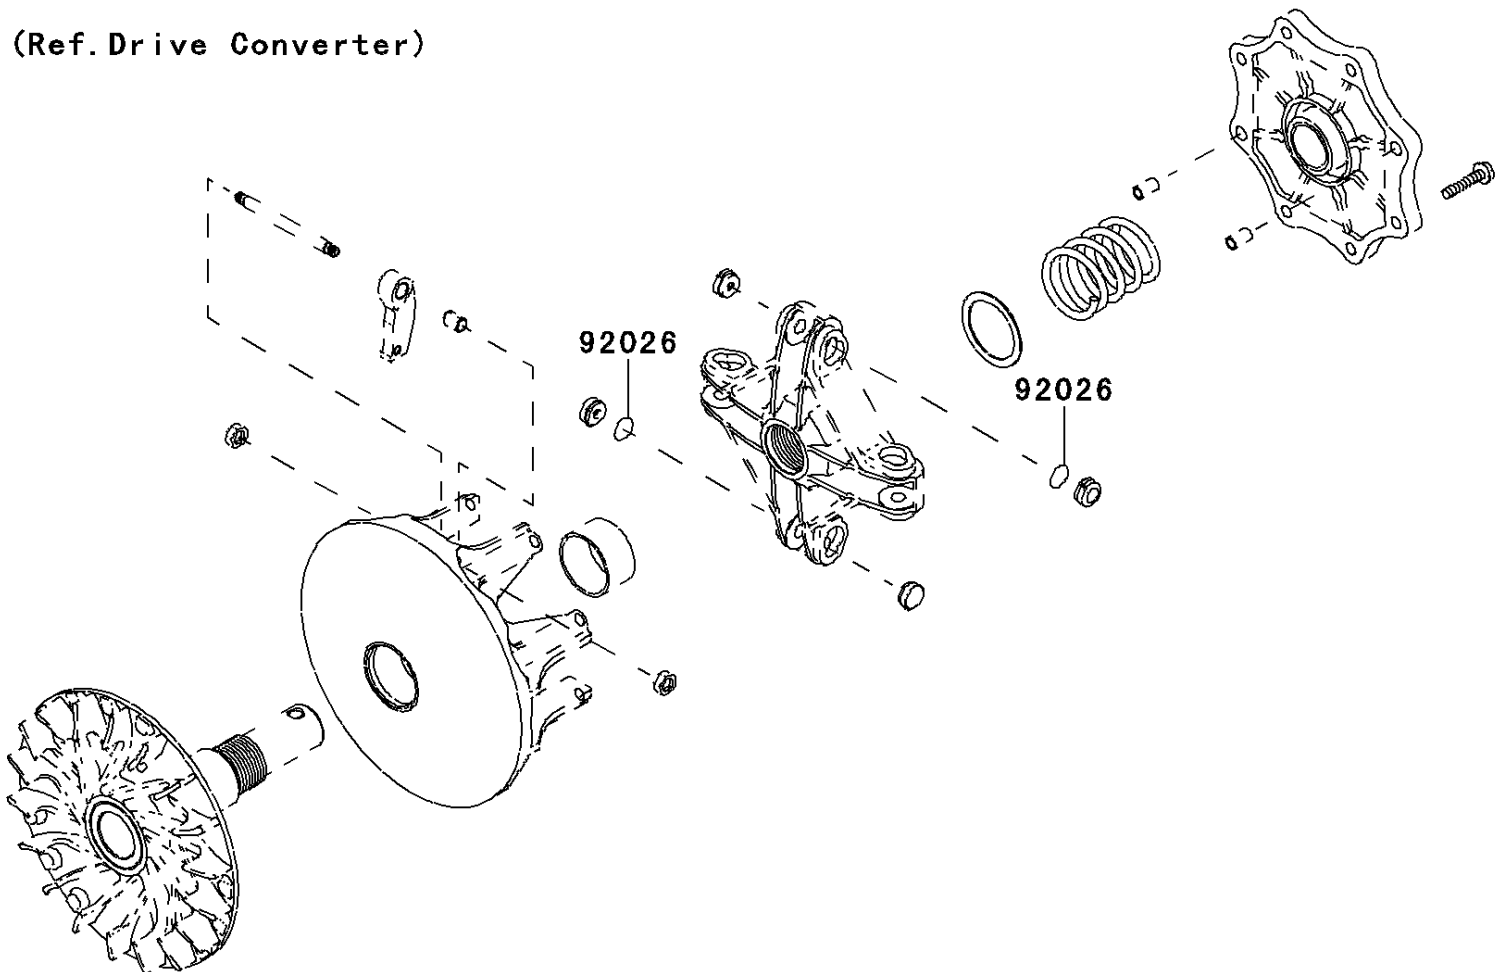

2010 Teryx[®] 750 FI 4x4 Sport

PARTS DIAGRAM

Optional Parts

(Ref. Drive Converter)

2010 Teryx[®] 750 FI 4x4 Sport

PARTS LIST Optional Parts

ITEM NAME	PART NUMBER	QUANTITY
-----------	-------------	----------
