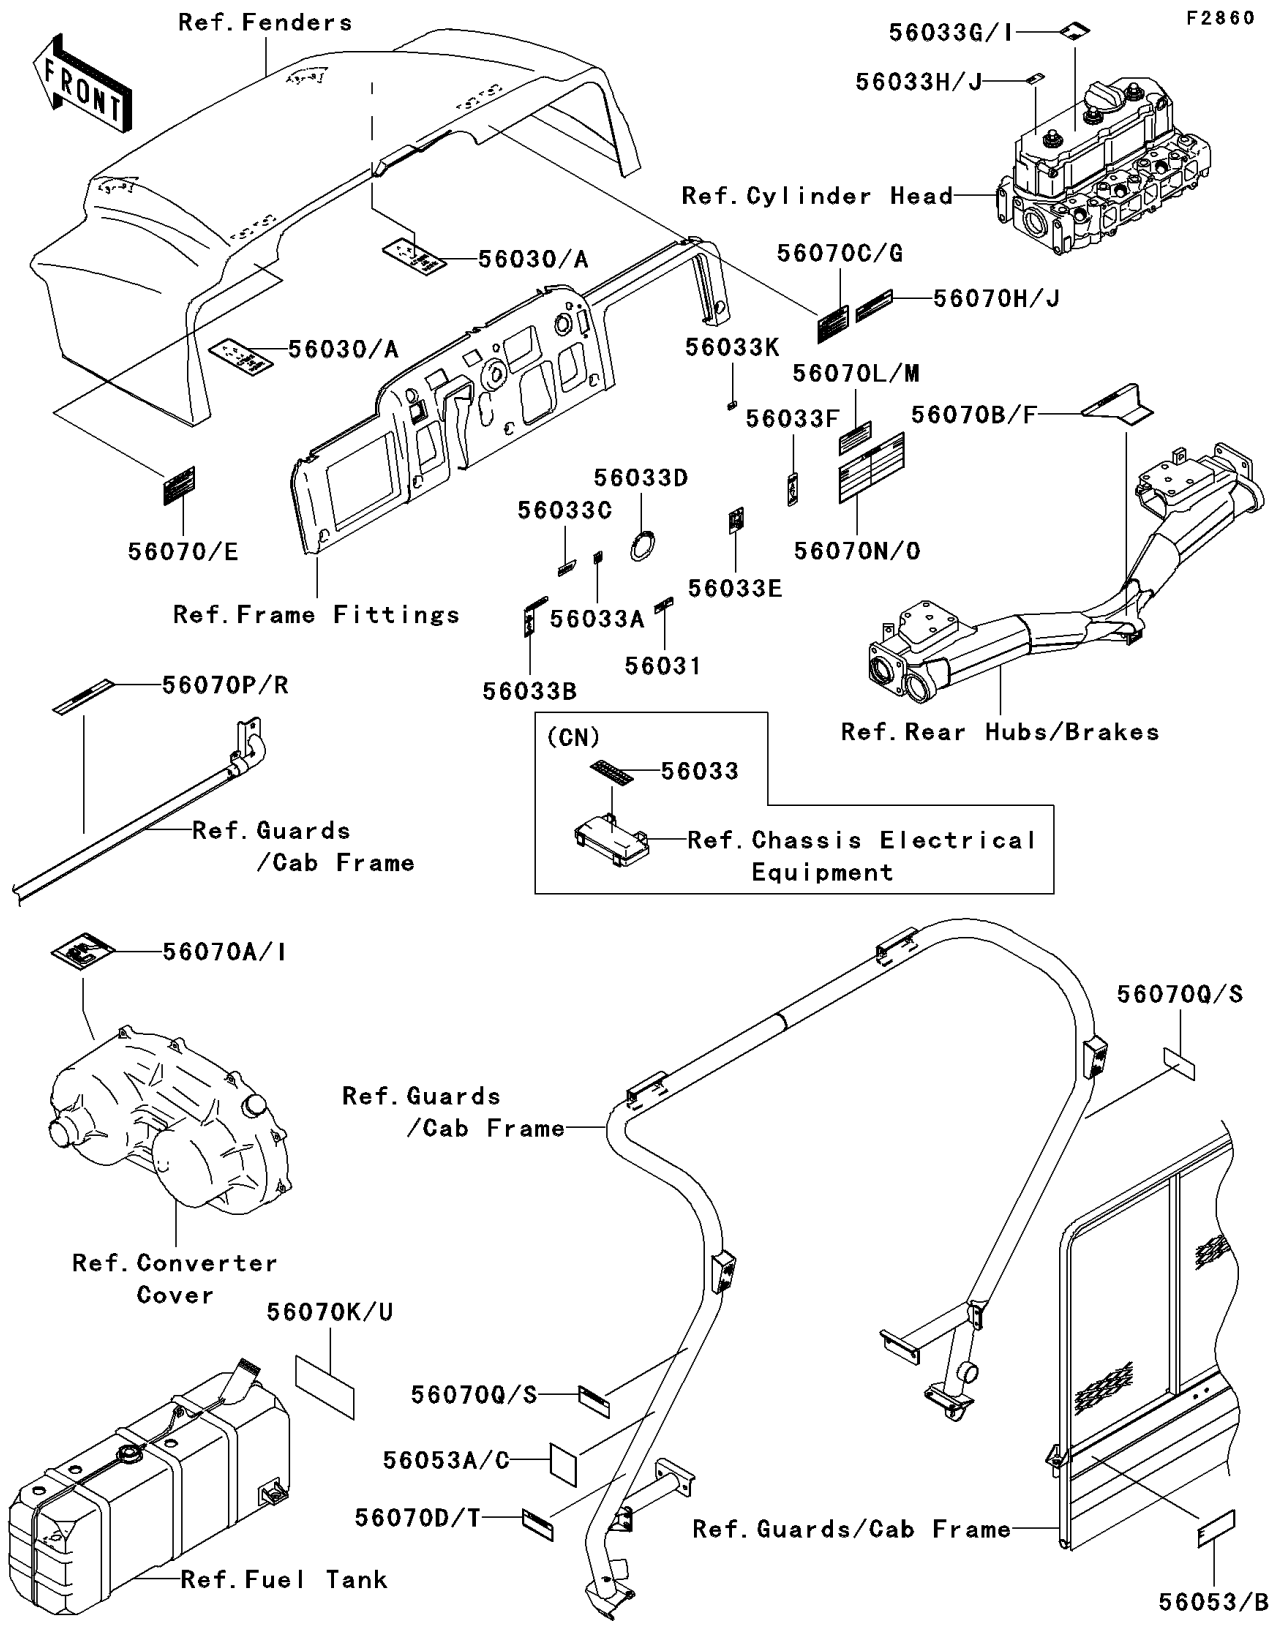

Mule 3010 Trans4x4 Diesel

PARTS DIAGRAM

Labels

Mule 3010 Trans4x4 Diesel

PARTS LIST

Labels

ITEM NAME

PART NUMBER

QUANTITY
