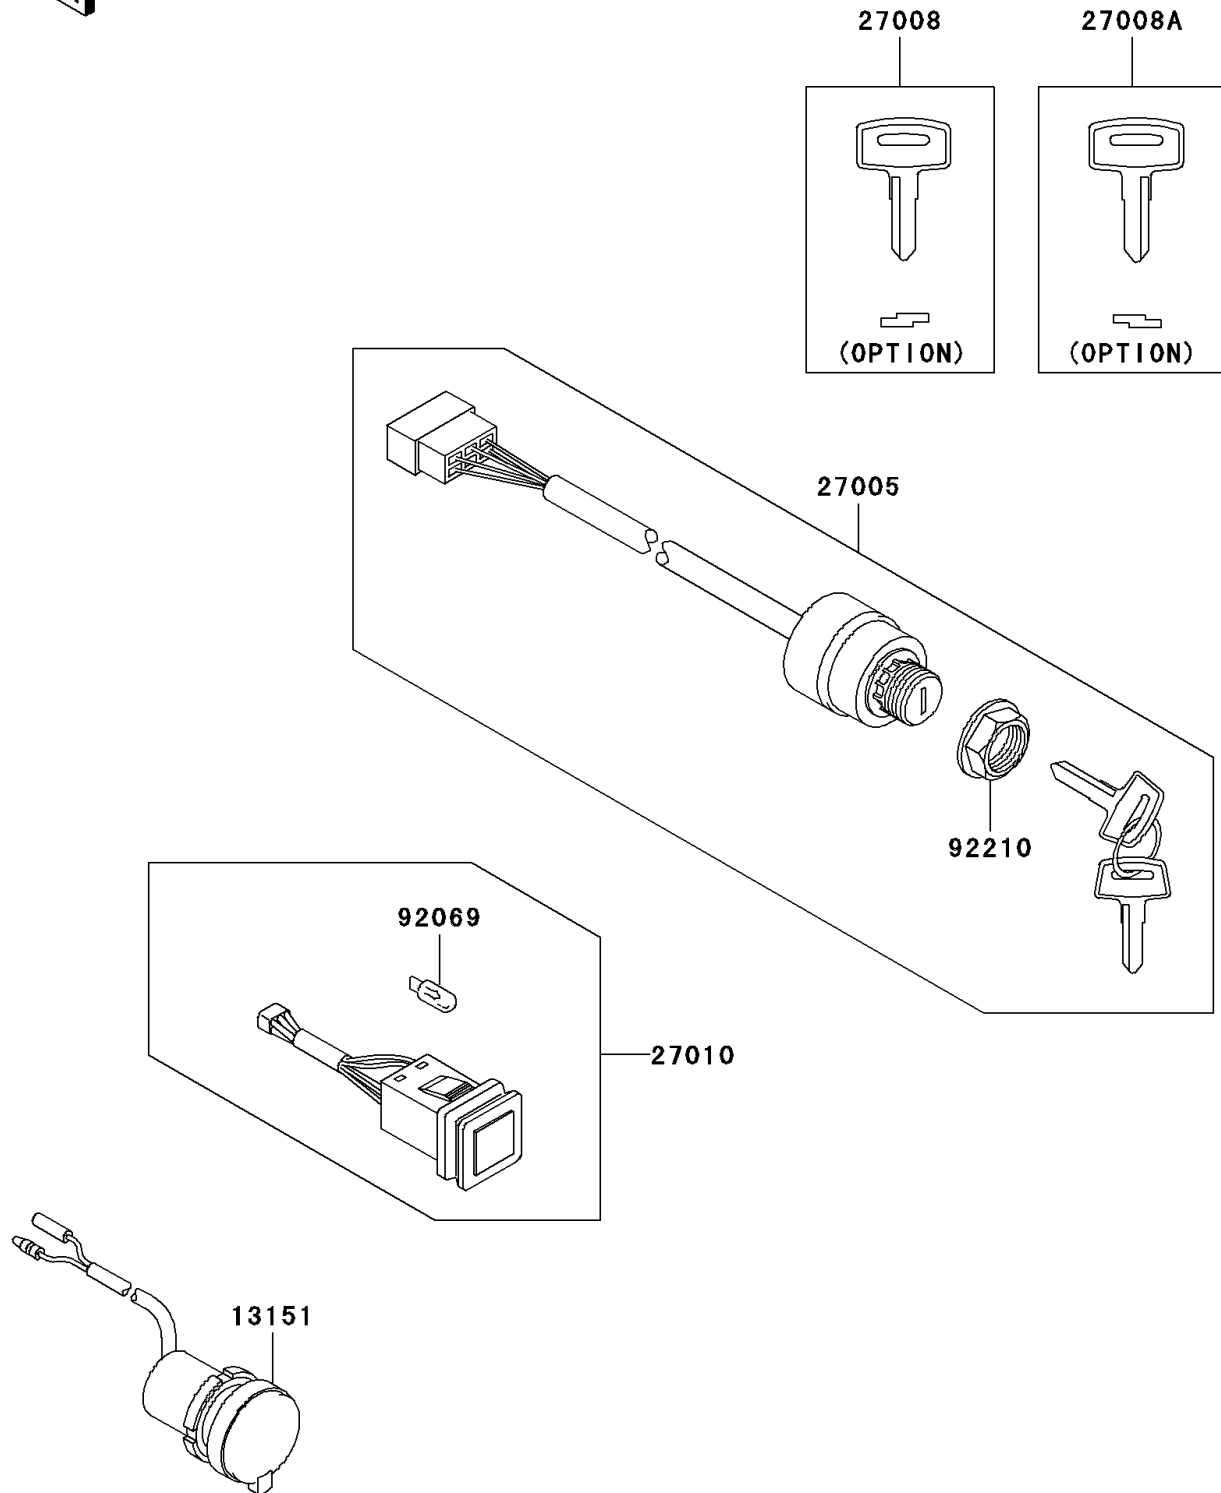

2007 Mule 3010 Trans4x4 Diesel

PARTS DIAGRAM

Ignition Switch

F2770

2007 Mule 3010 Trans4x4 Diesel

PARTS LIST

Ignition Switch

ITEM NAME	PART NUMBER	QUANTITY
SWITCH-COMP,D.C.TERMINAL (Ref # 13151)	13151-0003	1
SWITCH-ASSY-IGNITION (Ref # 27005)	27005-1244	1
KEY-LOCK,BLANK (Ref # 27008)	27008-1153	1
KEY-LOCK,BLANK (Ref # 27008A)	27008-1157	1
SWITCH,HEAD LAMP (Ref # 27010)	27010-1498	1
BULB,12V 1.7W,T6.5 (Ref # 92069)	92069-1118	1
NUT,IGNITION SWITCH (Ref # 92210)	92210-1264	1