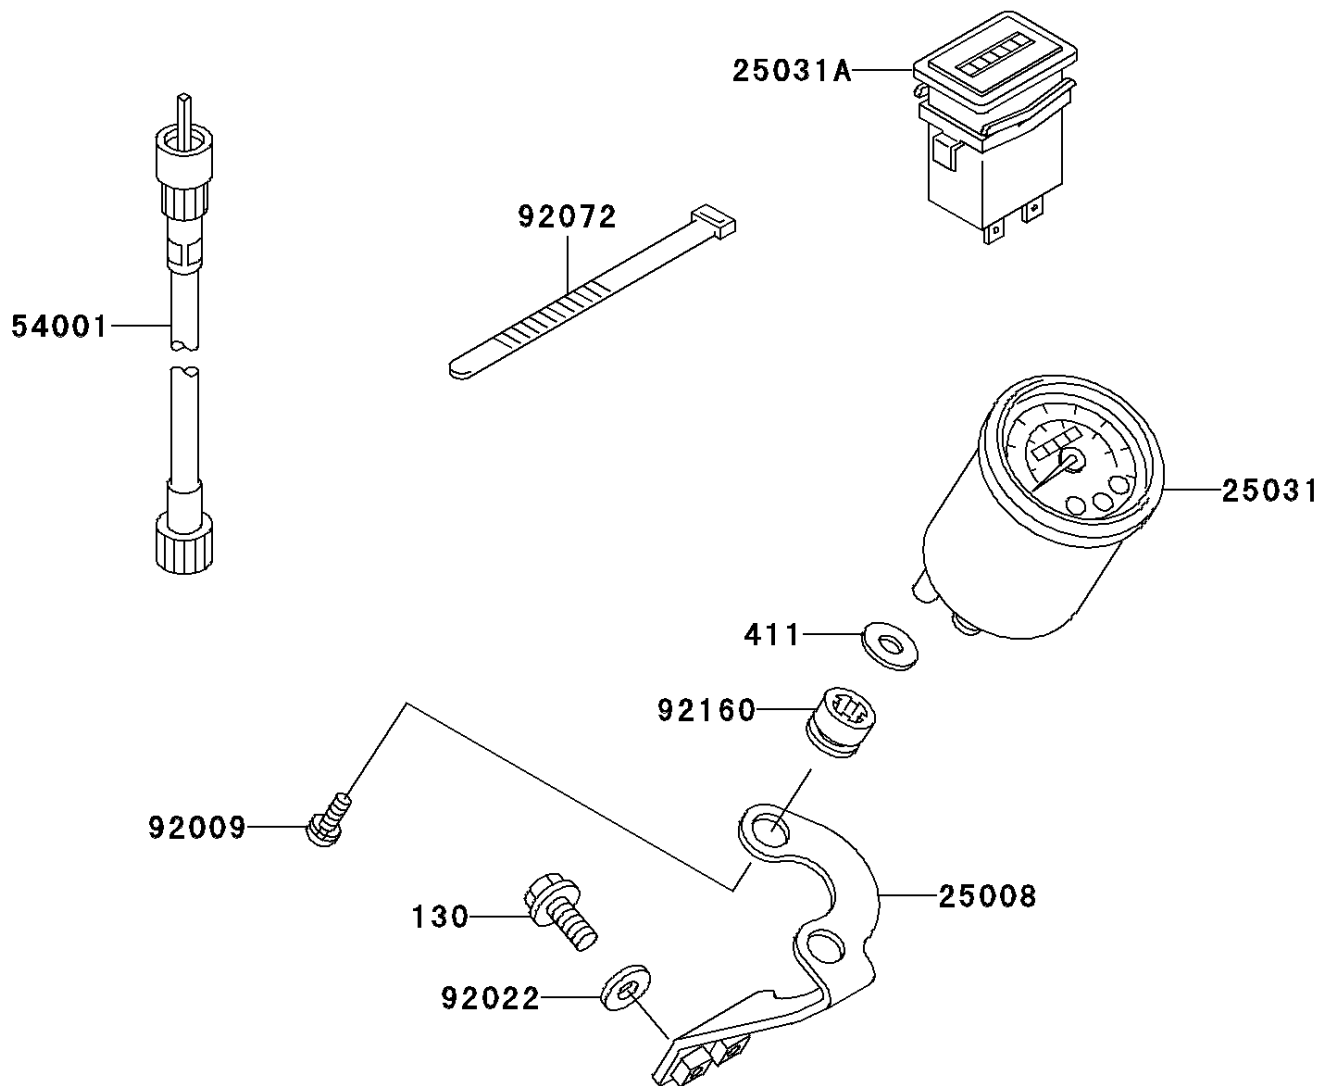

2007 Mule 3010 Trans4x4 Diesel

PARTS DIAGRAM

Meter(s)

F2530

2007 Mule 3010 Trans4x4 Diesel

PARTS LIST

Meter(s)

ITEM NAME	PART NUMBER	QUANTITY
BOLT-FLANGED,6X14 (Ref # 130)	130J0614	2
WASHER-PLAIN,8MM (Ref # 411)	411B0800	2
BRACKET-METER (Ref # 25008)	25008-1228	1
METER-ASSY,MPH (Ref # 25031)	25031-1190	1
METER-ASSY,HOUR (Ref # 25031A)	25031-7505	1
CABLE-SPEEDMETER (Ref # 54001)	54001-7501	1
SCREW,5X12 (Ref # 92009)	92009-3740	2
WASHER,6.5X16X1.0 (Ref # 92022)	92022-1093	2
BAND,L=188 (Ref # 92072)	92072-1239	1
DAMPER (Ref # 92160)	92160-1461	2