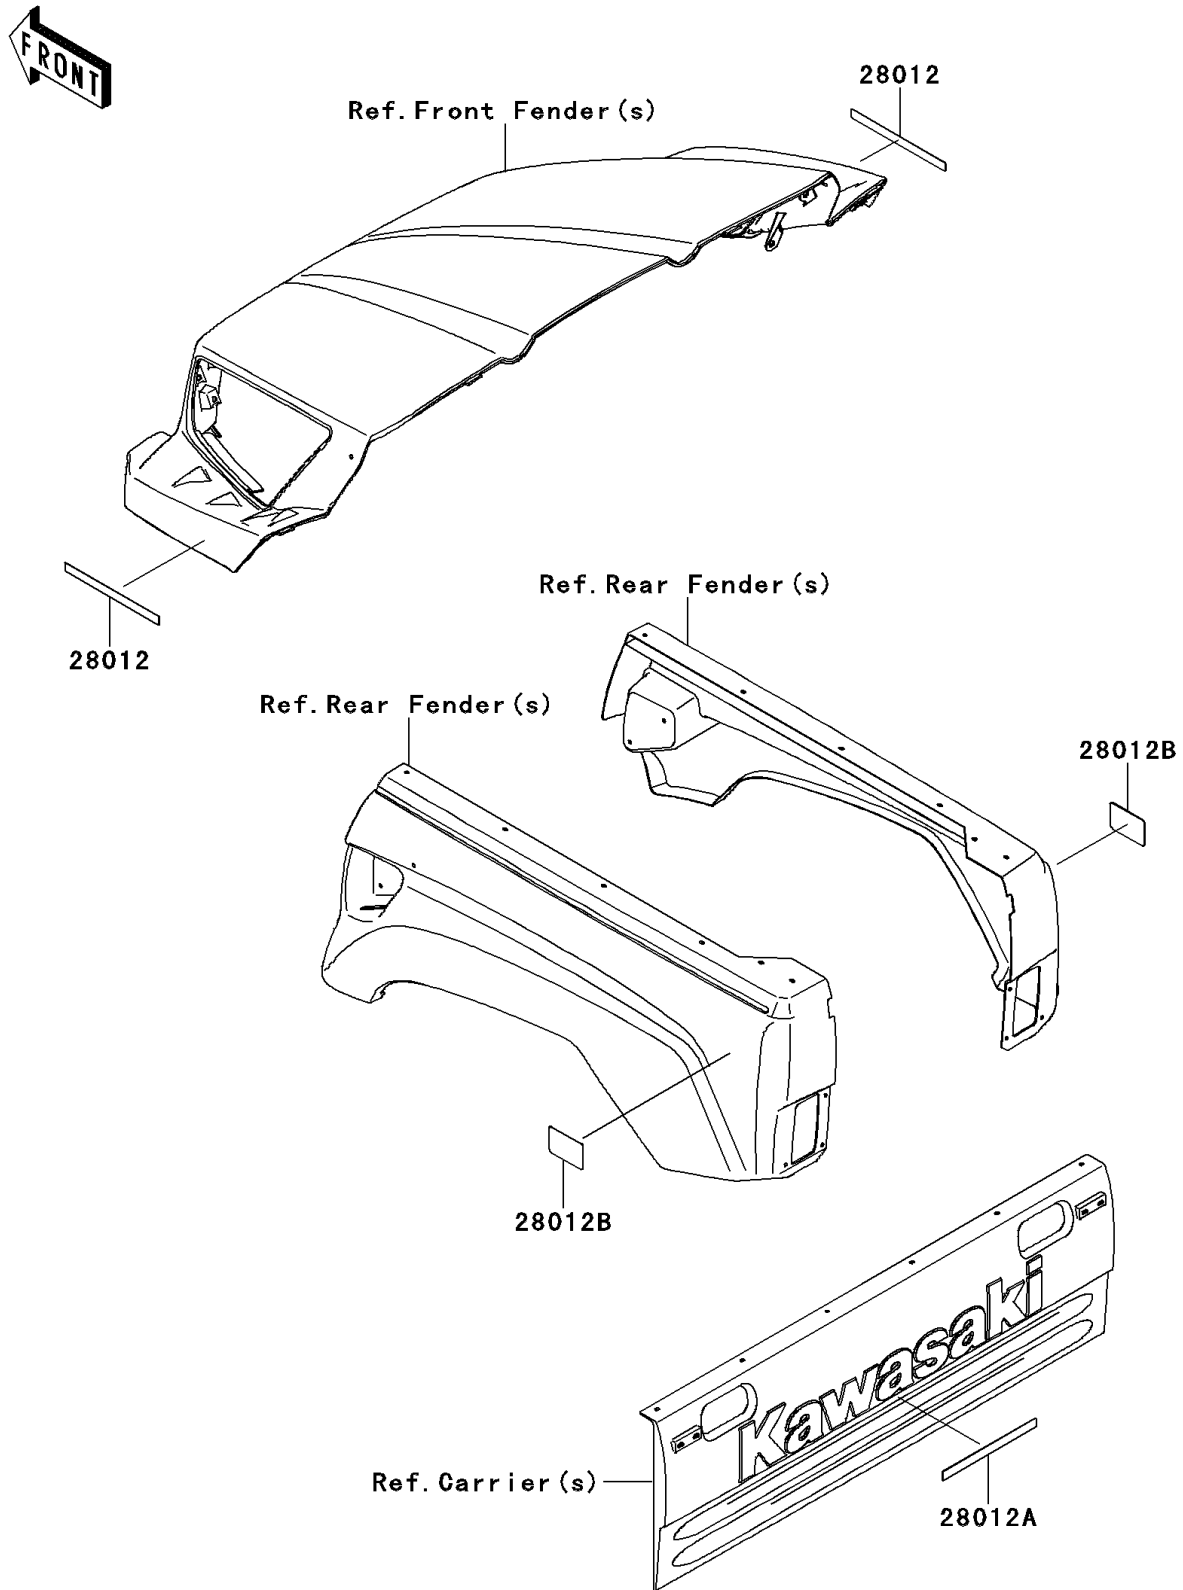

2010 Teryx[®] 750 FI 4x4 Sport

PARTS DIAGRAM

Reflectors(CN)

F2790

2010 Teryx[®] 750 FI 4x4 Sport

PARTS LIST Reflectors(CN)

ITEM NAME

PART NUMBER

QUANTITY
