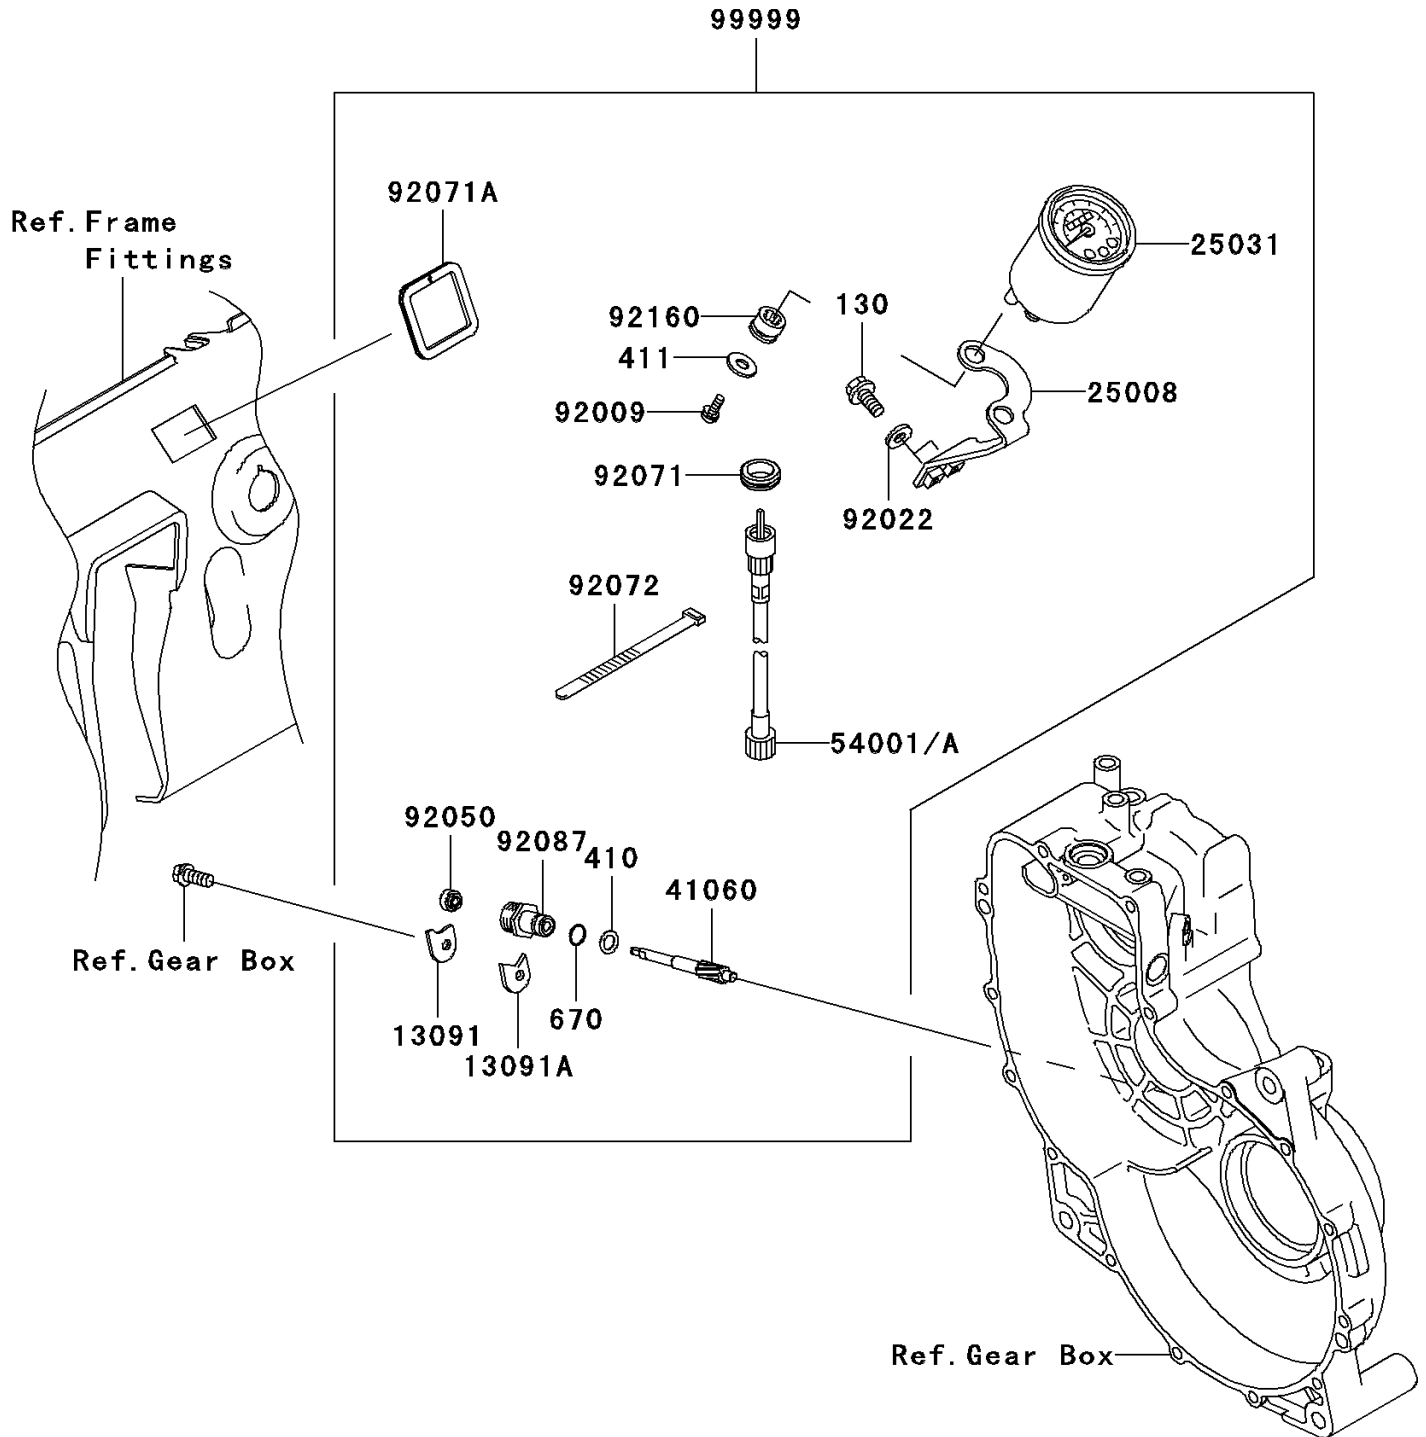

2008 Mule 3010 Trans4x4 Hardwoods Green HD

PARTS DIAGRAM

Optional Parts

F2890

2008 Mule 3010 Trans4x4 Hardwoods Green HD

PARTS LIST Optional Parts

ITEM NAME	PART NUMBER	QUANTITY
-----------	-------------	----------
