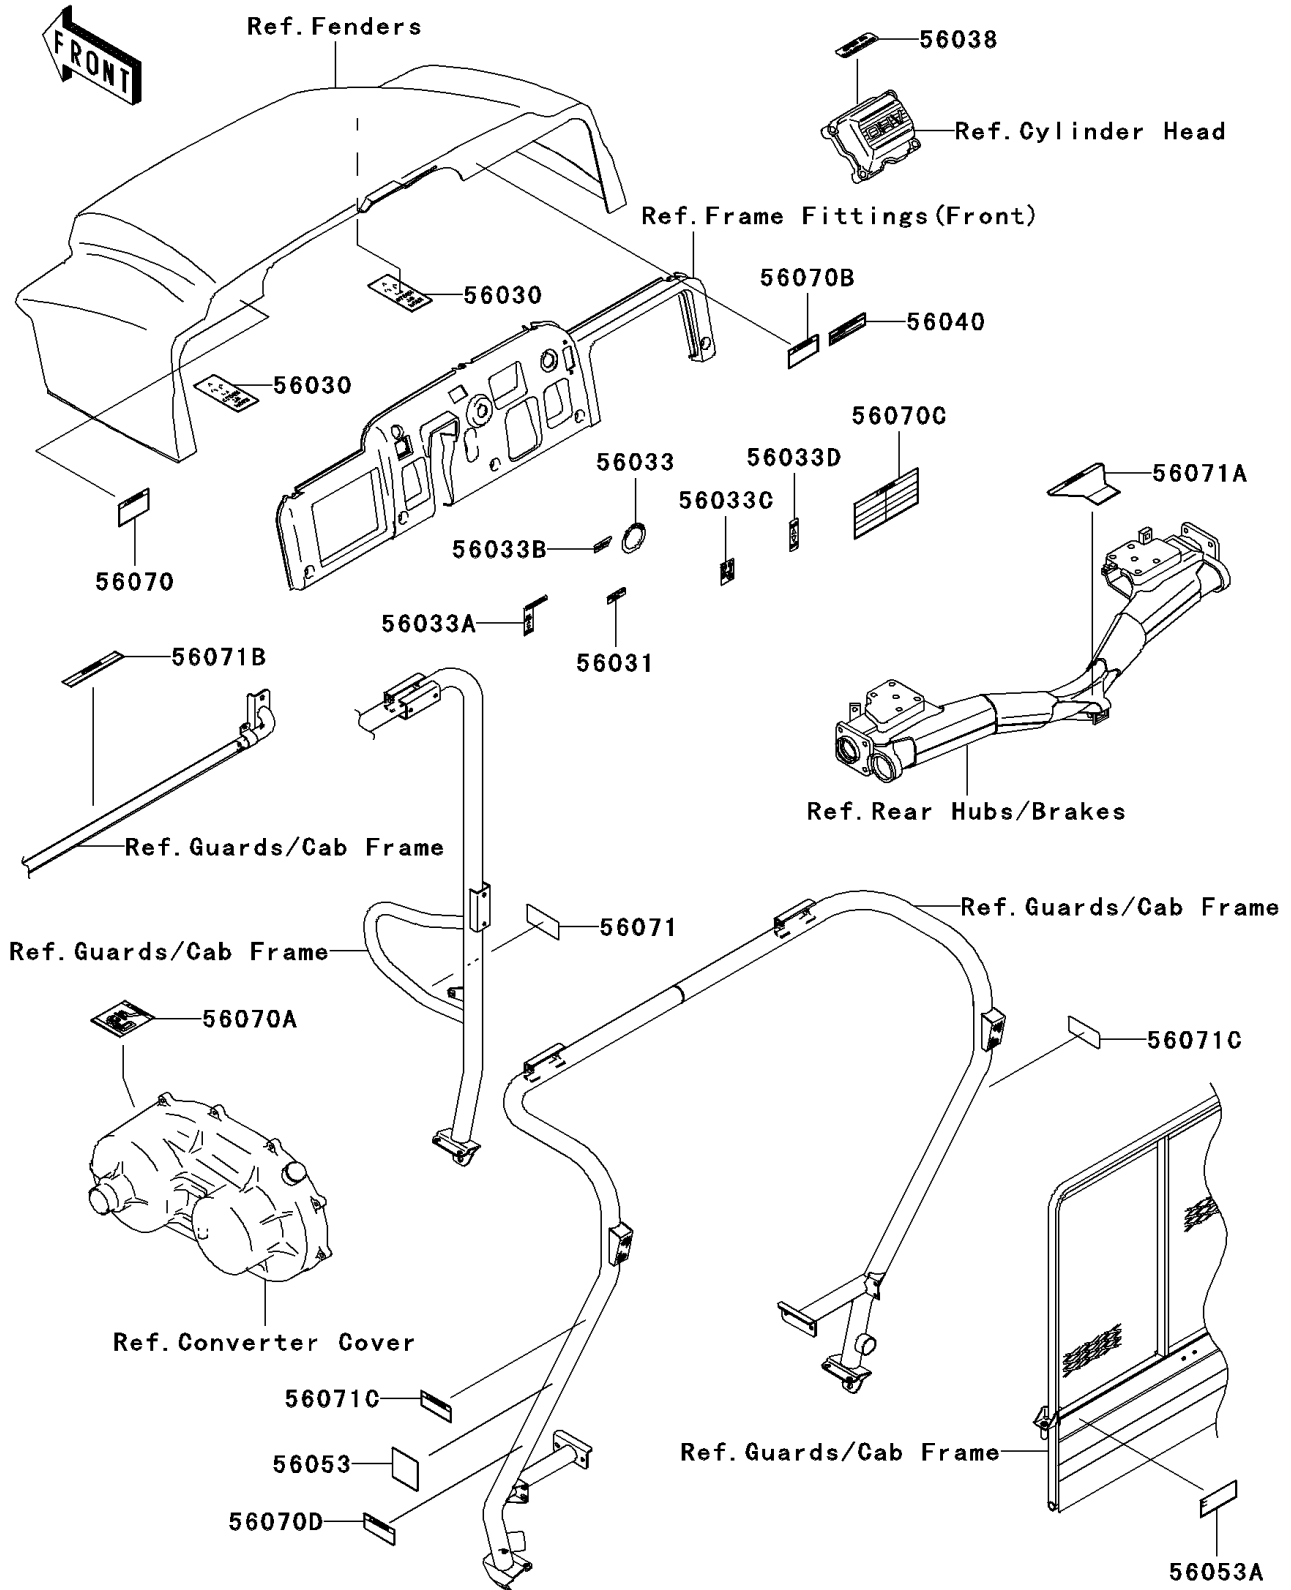

2008 Mule 3010 Trans4x4 Hardwoods Green HD

PARTS DIAGRAM

Labels

F2860

2008 Mule 3010 Trans4x4 Hardwoods Green HD

PARTS LIST

Labels

ITEM NAME	PART NUMBER	QUANTITY
-----------	-------------	----------
