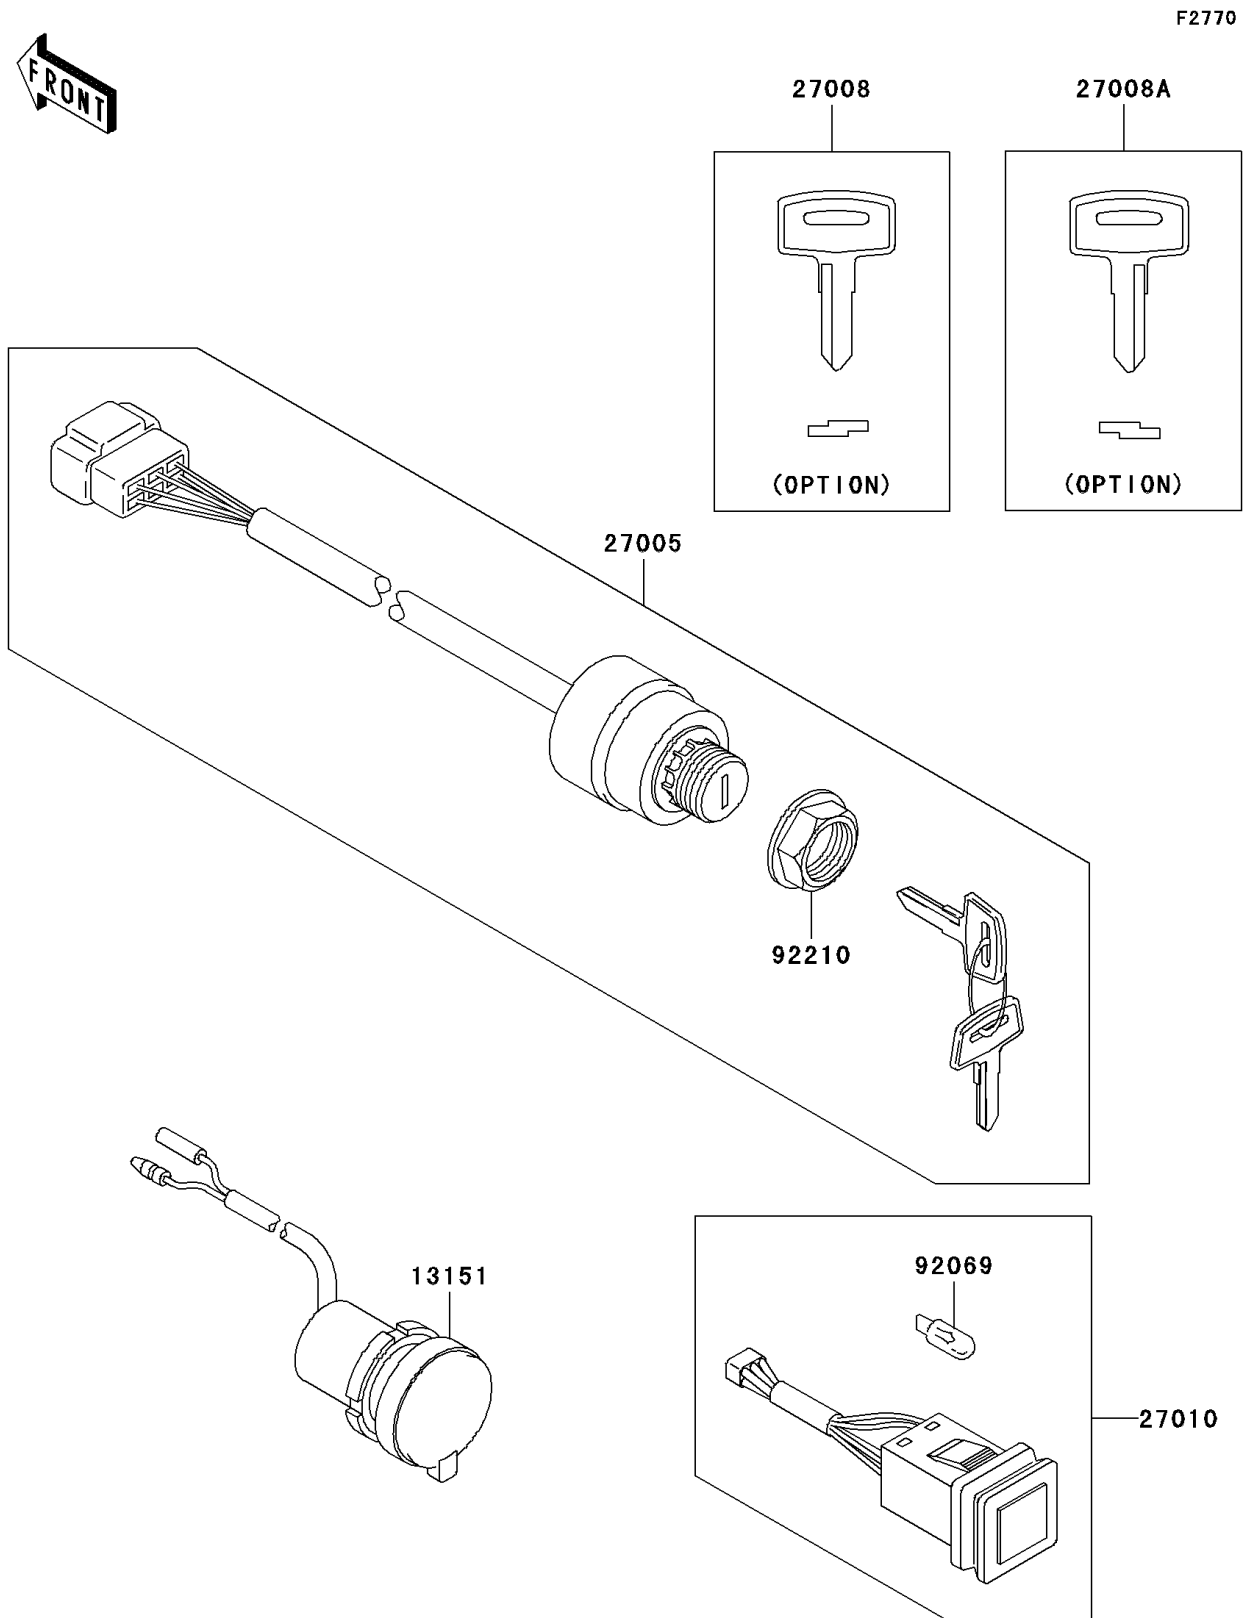

2008 Mule 3010 Trans4x4 Hardwoods Green HD

PARTS DIAGRAM

Ignition Switch

2008 Mule 3010 Trans4x4 Hardwoods Green HD

PARTS LIST

Ignition Switch

ITEM NAME	PART NUMBER	QUANTITY
-----------	-------------	----------
