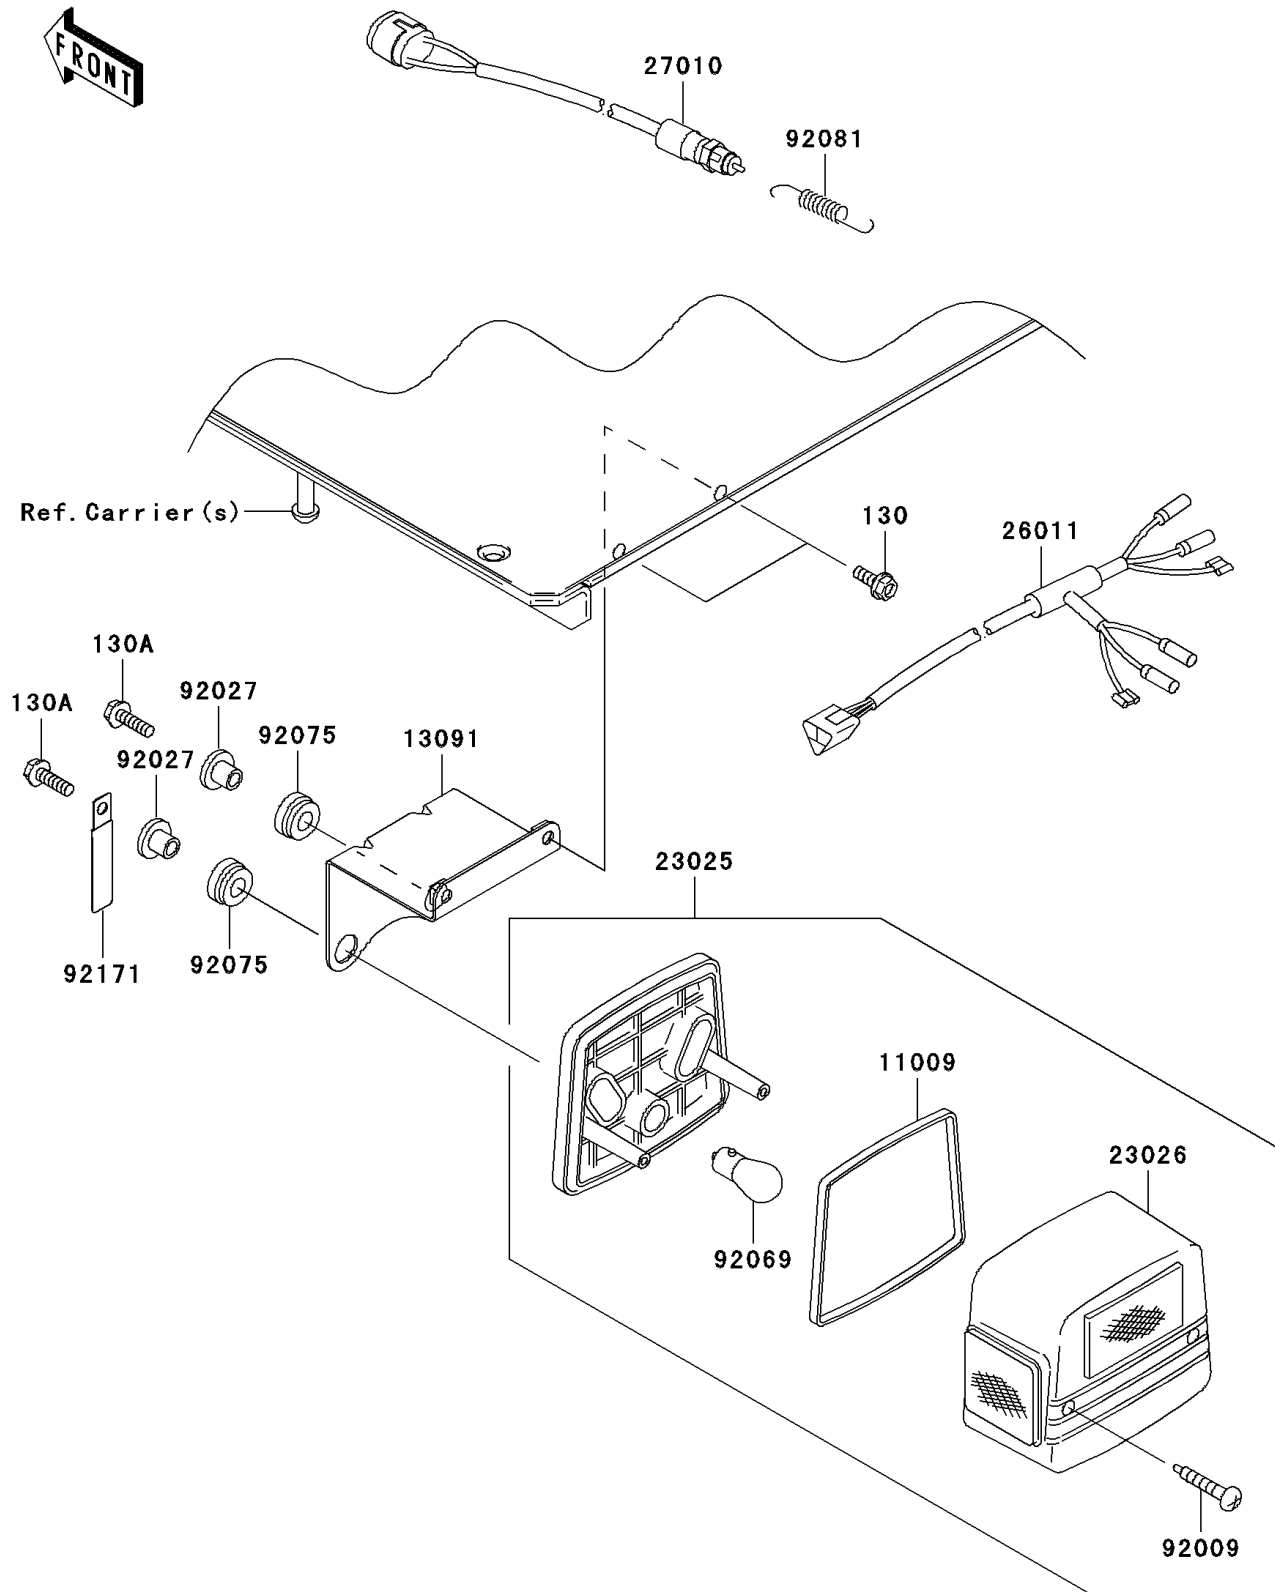

2008 Mule 3010 Trans4x4 Hardwoods Green HD

PARTS DIAGRAM

Taillight(s)

F2720

2008 Mule 3010 Trans4x4 Hardwoods Green HD

PARTS LIST

Taillight(s)

ITEM NAME

PART NUMBER

QUANTITY
