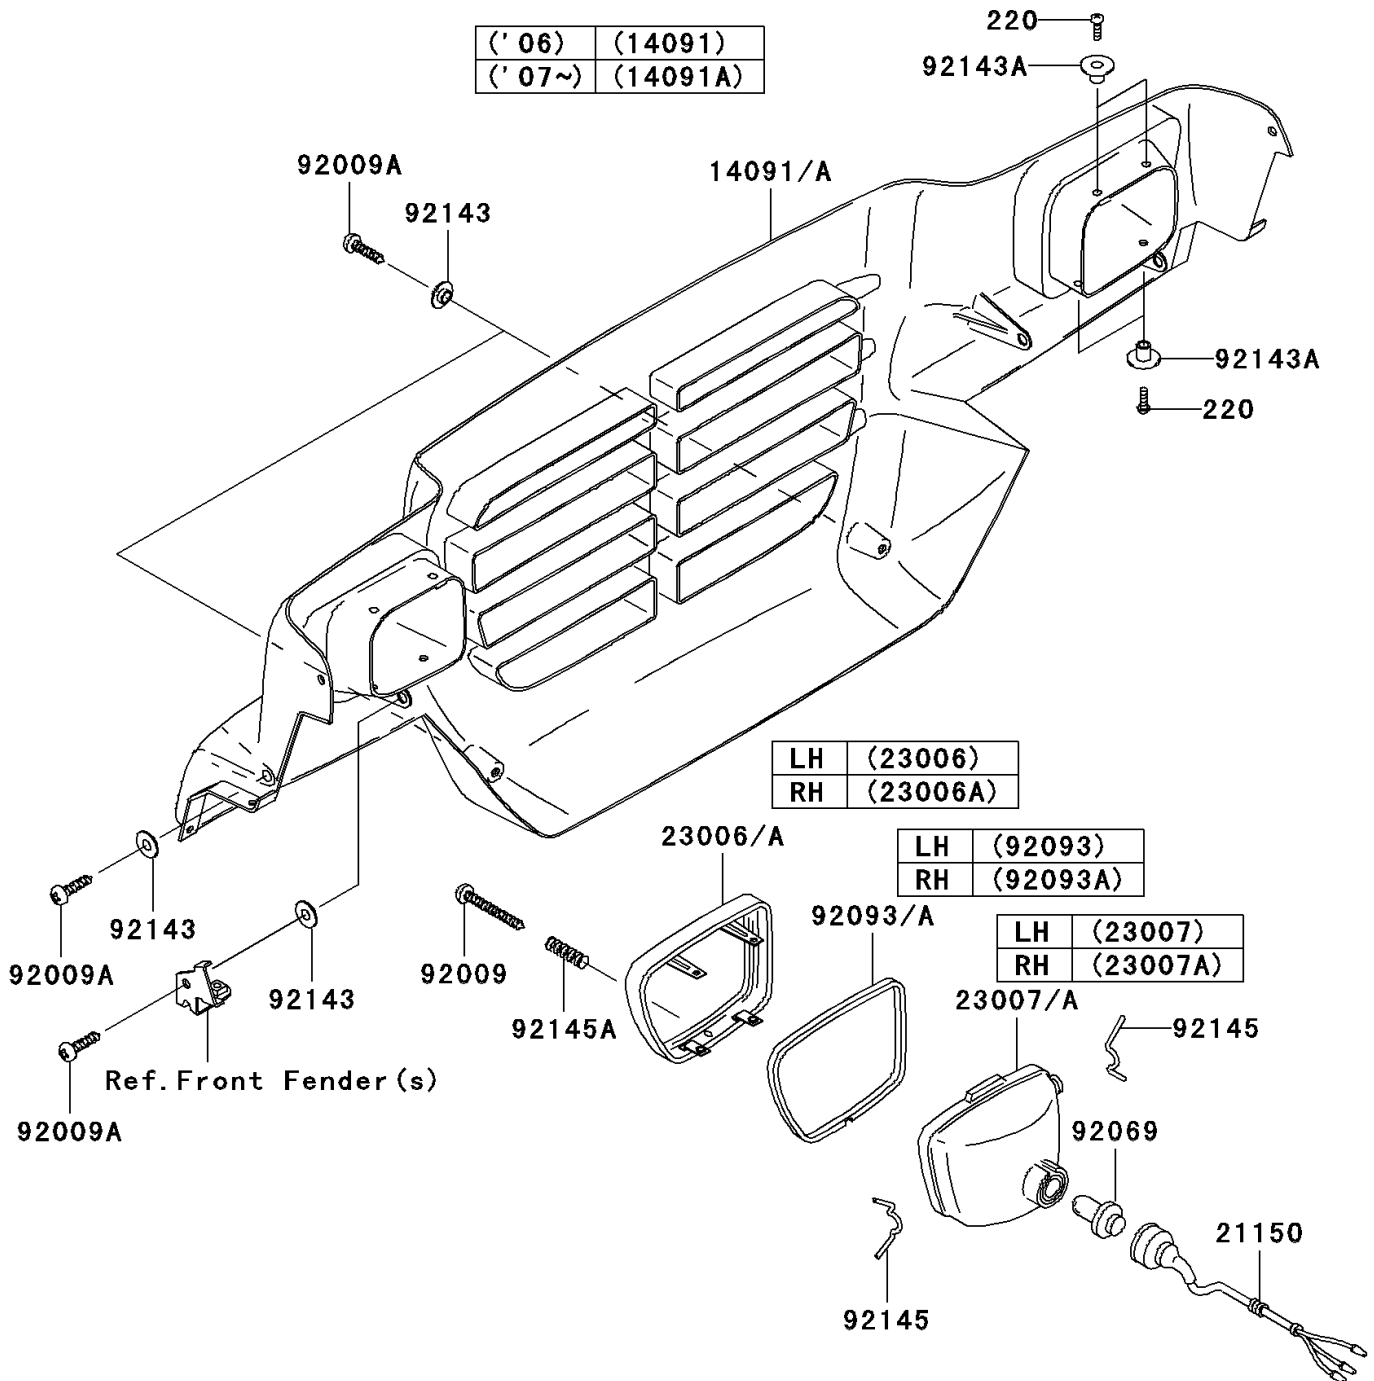

2008 Mule 3010 Trans4x4 Hardwoods Green HD

PARTS DIAGRAM

Headlight(s)

F2710

2008 Mule 3010 Trans4x4 Hardwoods Green HD

PARTS LIST

Headlight(s)

ITEM NAME	PART NUMBER	QUANTITY
-----------	-------------	----------
