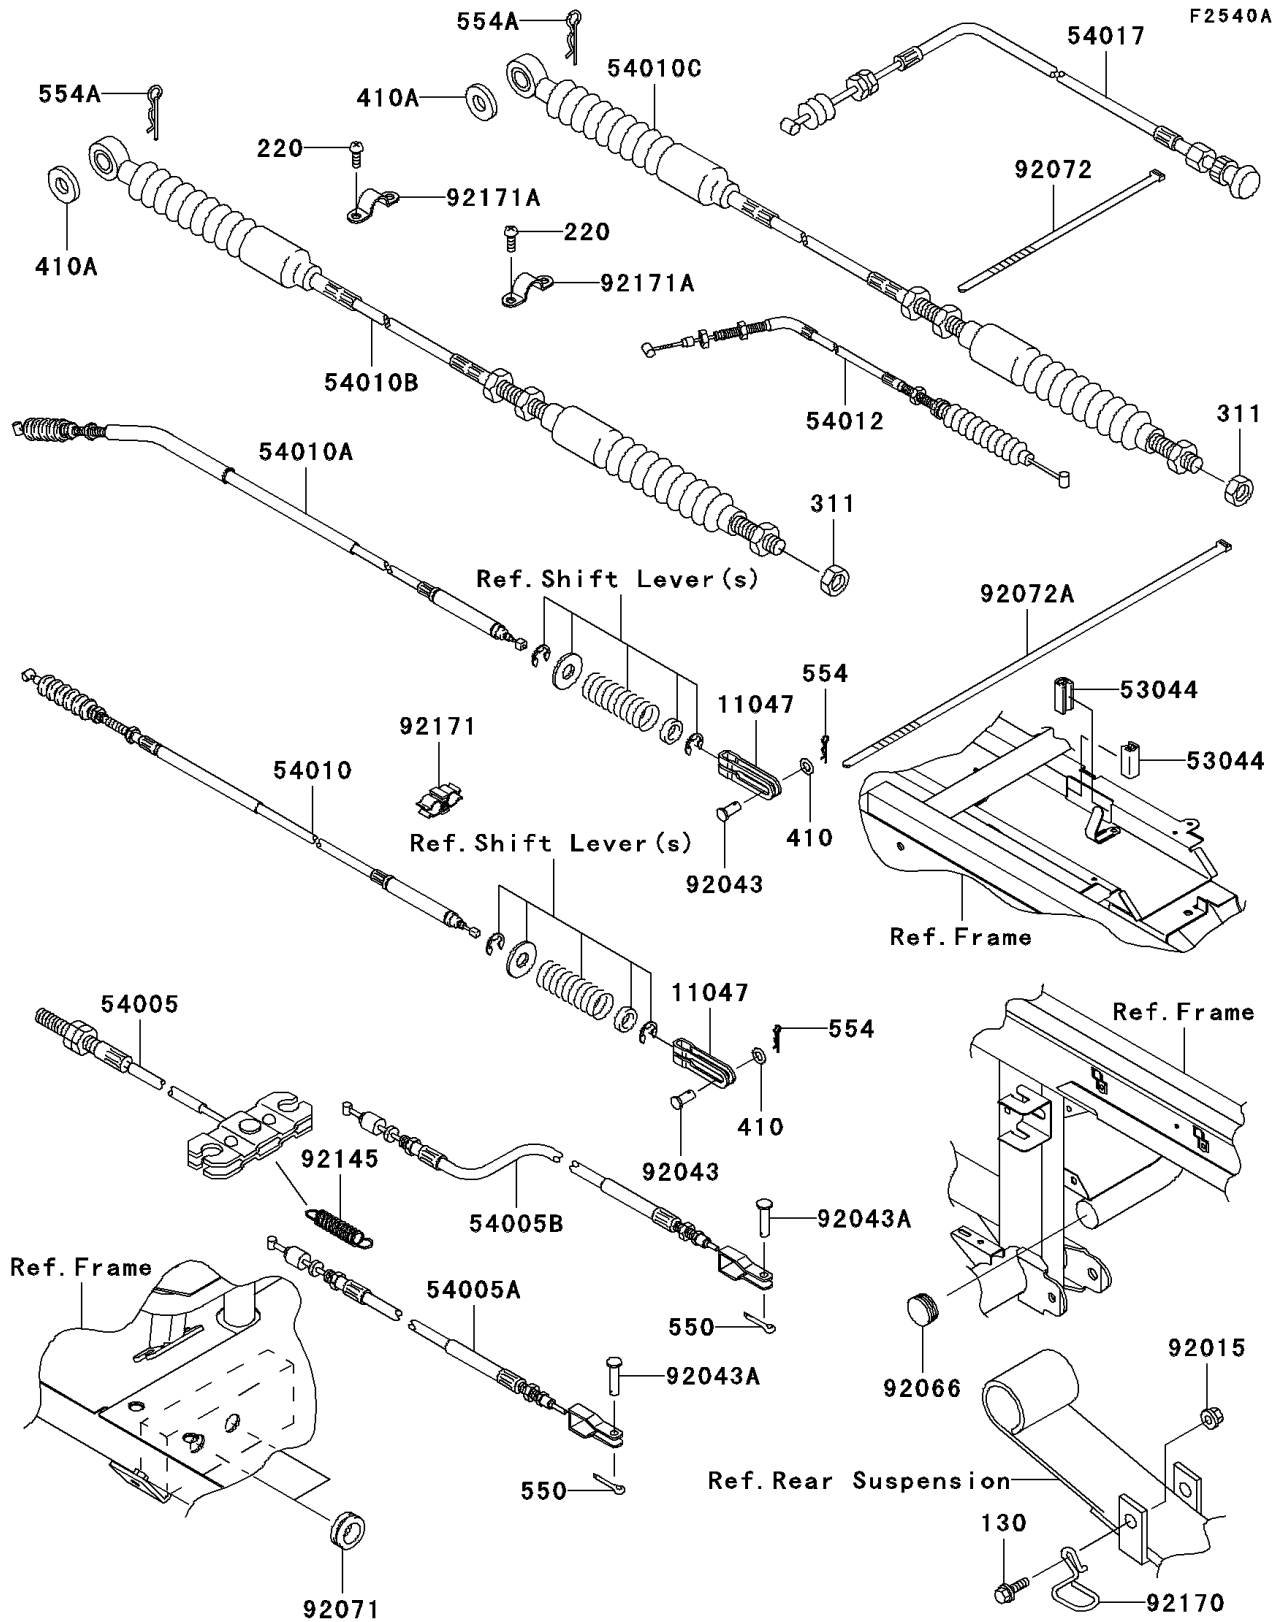

2008 Mule 3010 Trans4x4 Hardwoods Green HD

PARTS DIAGRAM

Cables(K7F/K8F)

2008 Mule 3010 Trans4x4 Hardwoods Green HD

Kawasaki
Let the Good Times Roll®

PARTS LIST

Cables(K7F/K8F)

ITEM NAME	PART NUMBER	QUANTITY
BOLT-FLANGED,6X20 (Ref # 130)	130AA0620	1
SCREW-PAN-CROS,5X14 (Ref # 220)	220AA0514	4
NUT-HEX,6MM (Ref # 311)	311B0600	2
WASHER-PLAIN-SMALL,6MM (Ref # 410)	410B0600	2
W-PLAIN-S,8MM (Ref # 410A)	410E0800	2
PIN-COTTER,2.0X22 (Ref # 550)	550D2022	2
PIN-SNAP (Ref # 554)	554A0600	2
PIN-SNAP,8MM (Ref # 554A)	554A0800	2
BRACKET,DIFF LOCK (Ref # 11047)	11047-1043	2
TRIM,L=22 (Ref # 53044)	53044-7503	2
CABLE-BRAKE,PARKING,FR (Ref # 54005)	54005-1198	1
CABLE-BRAKE,PARKING,RR,LH (Ref # 54005A)	54005-7501	1
CABLE-BRAKE,PARKING,RR,RH (Ref # 54005B)	54005-7502	1
CABLE,2-4WD (Ref # 54010)	54010-0045	1
CABLE,DIFF LOCK (Ref # 54010A)	54010-7504	1
CABLE,SHIFT CONTROL (Ref # 54010B)	54010-7505	1
CABLE,HI-LOW (Ref # 54010C)	54010-7506	1
CABLE-THROTTLE (Ref # 54012)	54012-7505	1
CABLE-STARTER (Ref # 54017)	54017-7502	1
NUT,LOCK,FLANGED,6MM (Ref # 92015)	92015-1675	1
PIN,6X11 (Ref # 92043)	92043-092	2
PIN (Ref # 92043A)	92043-1039	2
PLUG (Ref # 92066)	92066-7503	1
GROMMET (Ref # 92071)	92071-1027	2
BAND,L=188 (Ref # 92072)	92072-1239	3
BAND,L=368.3 (Ref # 92072A)	92072-3872	1
SPRING (Ref # 92145)	92145-7506	1
CLAMP,CABLE (Ref # 92170)	92170-1372	1
CLAMP (Ref # 92171)	92171-0129	1

2008 Mule 3010 Trans4x4 Hardwoods Green HD

PARTS LIST

Cables(K7F/K8F)

ITEM NAME	PART NUMBER	QUANTITY
CLAMP (Ref # 92171A)	92171-1203	2