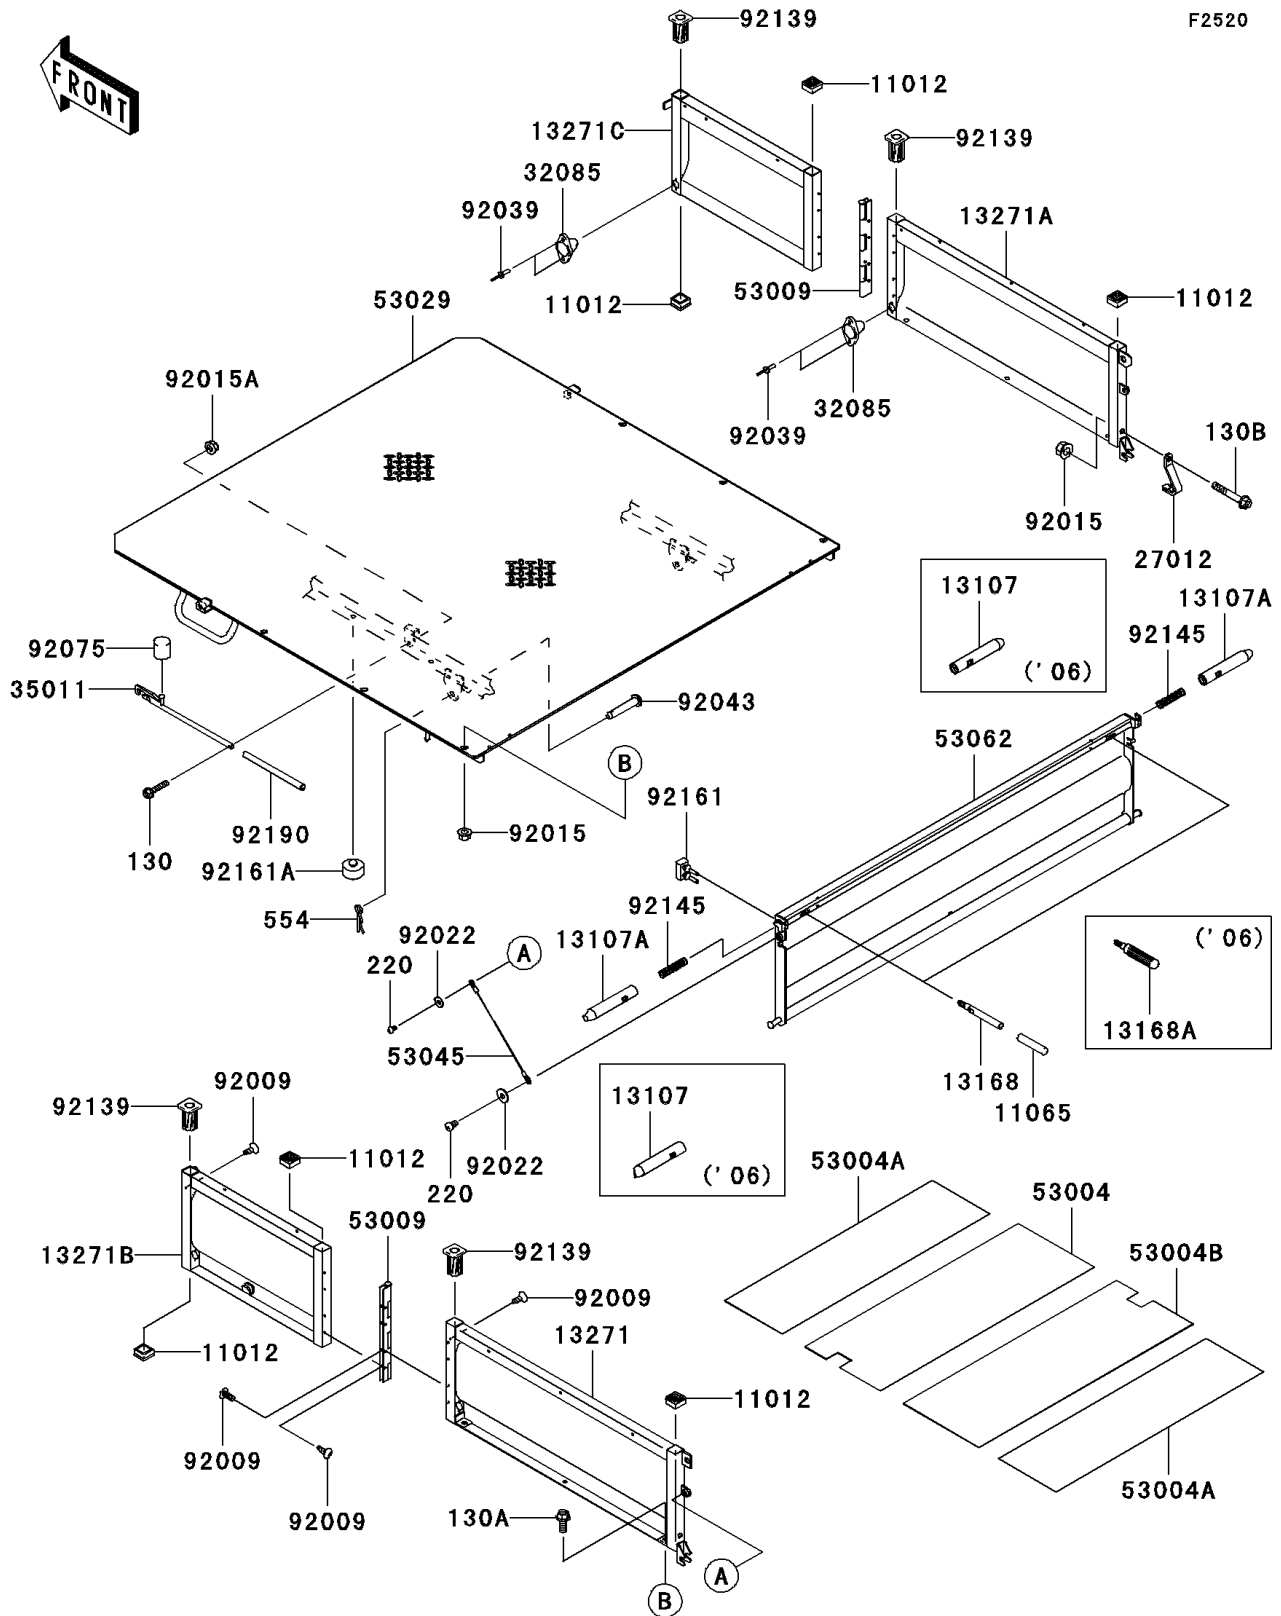

2008 Mule 3010 Trans4x4 Hardwoods Green HD

PARTS DIAGRAM

Carrier(s)

2008 Mule 3010 Trans4x4 Hardwoods Green HD

PARTS LIST

Carrier(s)

ITEM NAME

PART NUMBER

QUANTITY
