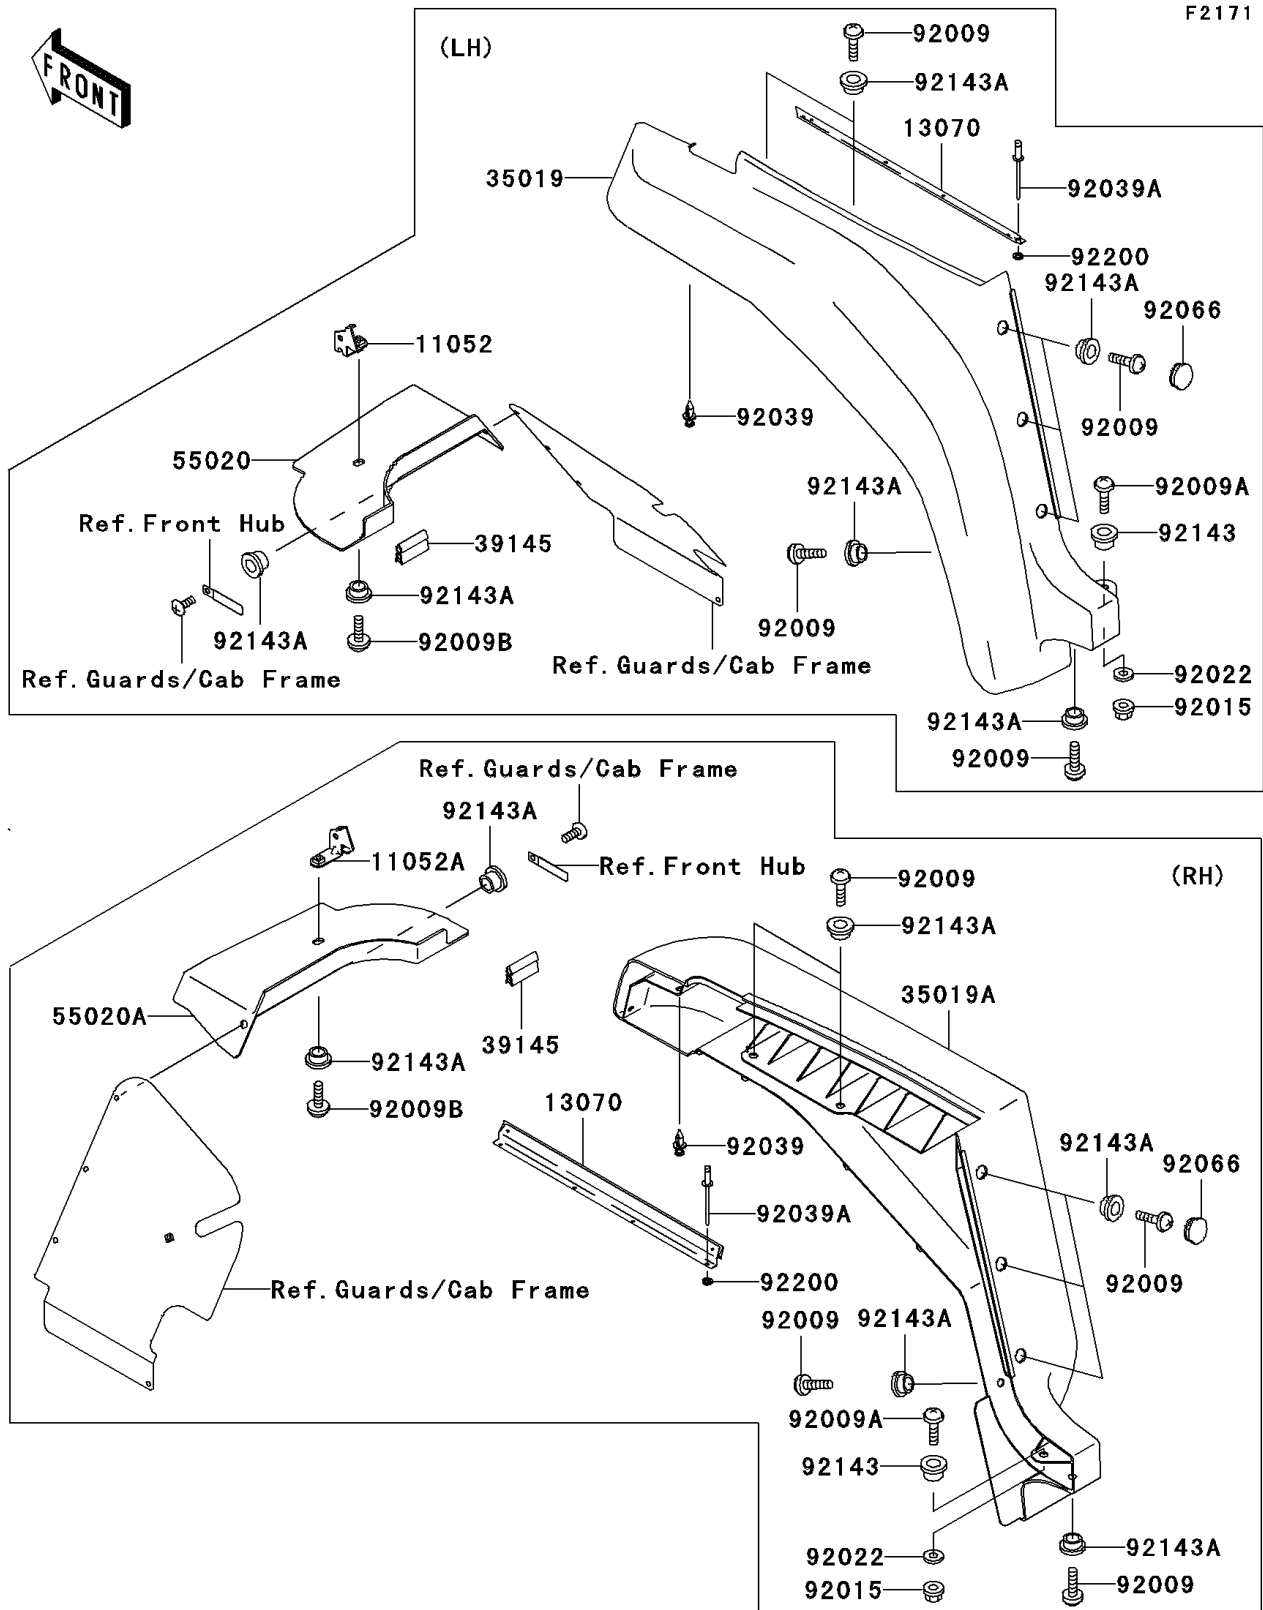

2008 Mule 3010 Trans4x4 Hardwoods Green HD

PARTS DIAGRAM

Front Fender(s)

2008 Mule 3010 Trans4x4 Hardwoods Green HD

PARTS LIST

Front Fender(s)

ITEM NAME	PART NUMBER	QUANTITY
-----------	-------------	----------
