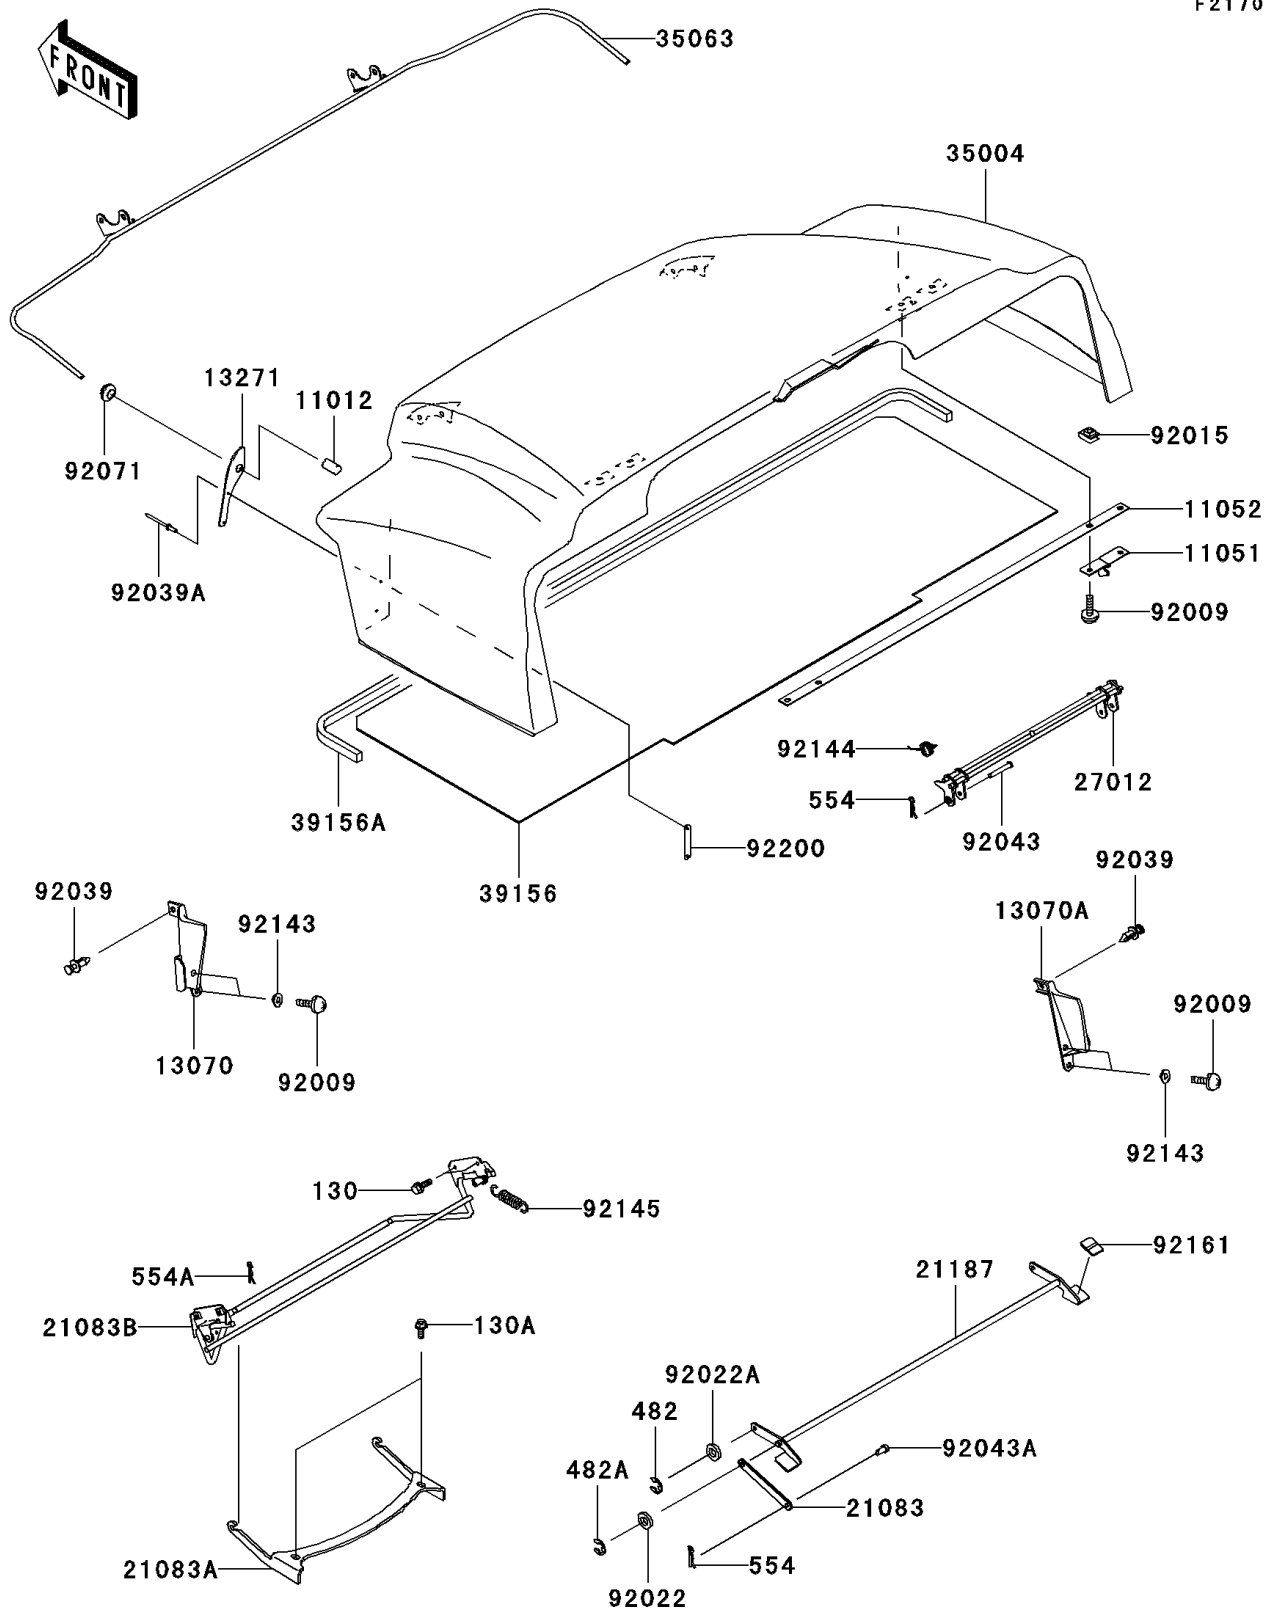

2008 Mule 3010 Trans4x4 Hardwoods Green HD

PARTS DIAGRAM

Fenders

F2170

2008 Mule 3010 Trans4x4 Hardwoods Green HD

PARTS LIST

Fenders

ITEM NAME	PART NUMBER	QUANTITY
-----------	-------------	----------
