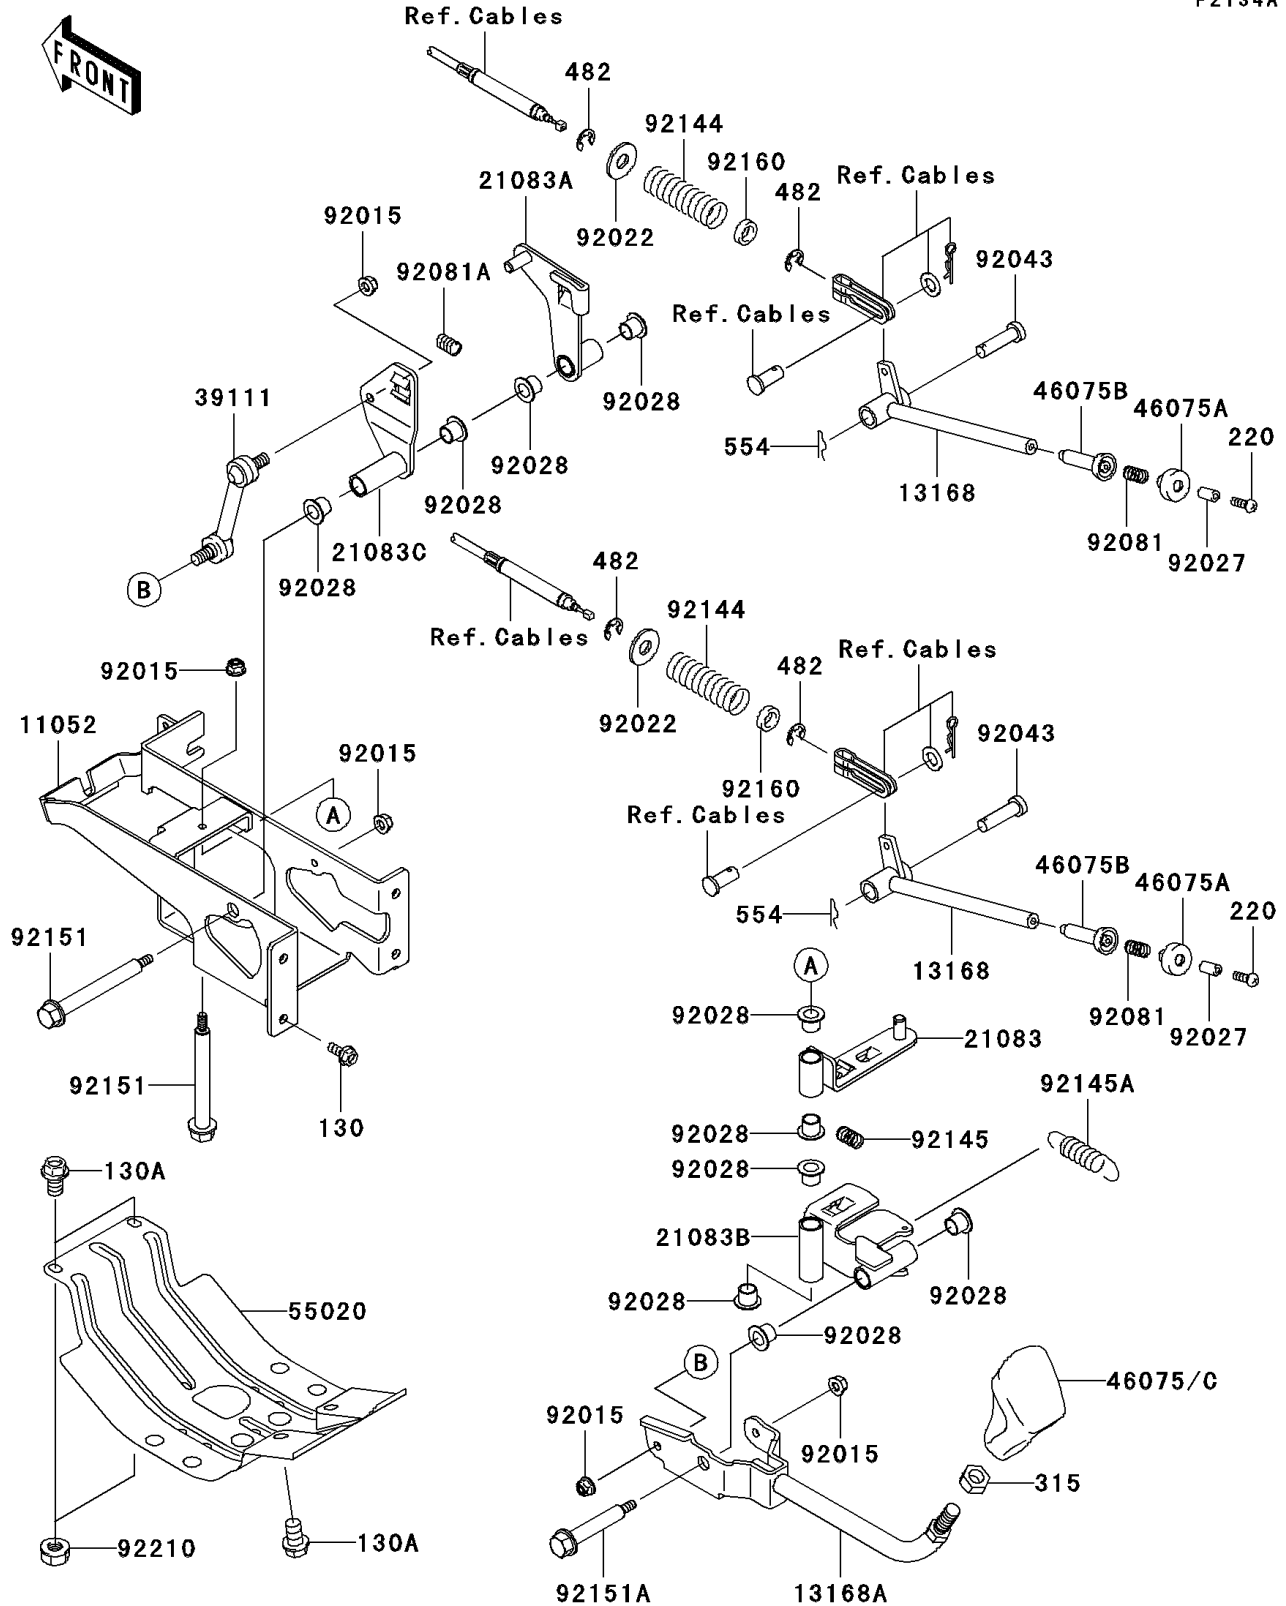

# 2008 Mule 3010 Trans4x4 Hardwoods Green HD

## PARTS DIAGRAM

### Shift Lever(s)(K7F/K8F)

F2134A

## PARTS LIST

Shift Lever(s)(K7F/K8F)

**ITEM NAME**

**PART NUMBER**

**QUANTITY**

---