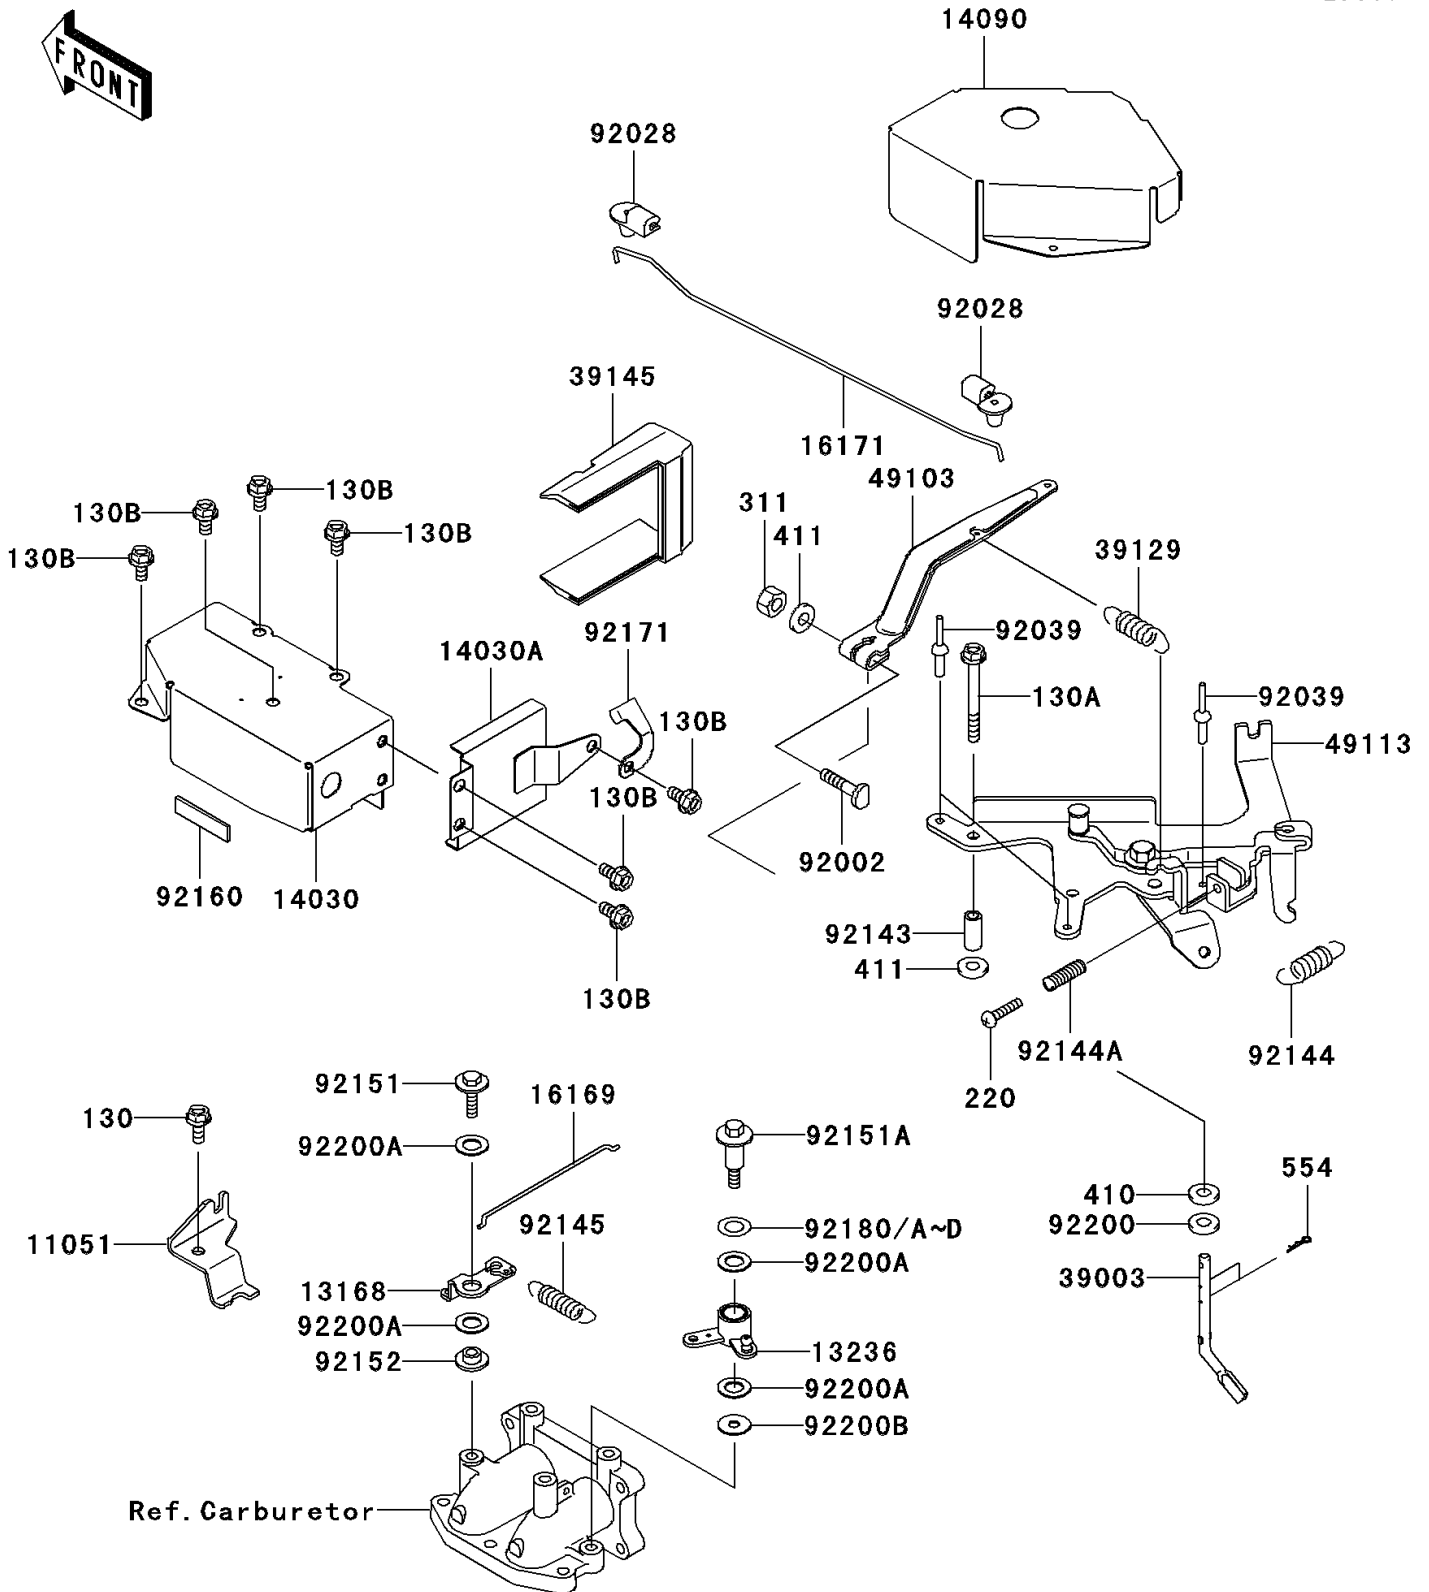

Mule 3010 Trans4x4 Hardwoods Green HD

PARTS DIAGRAM

Control

E7110

Mule 3010 Trans4x4 Hardwoods Green HD

PARTS LIST

Control

ITEM NAME	PART NUMBER	QUANTITY
-----------	-------------	----------
