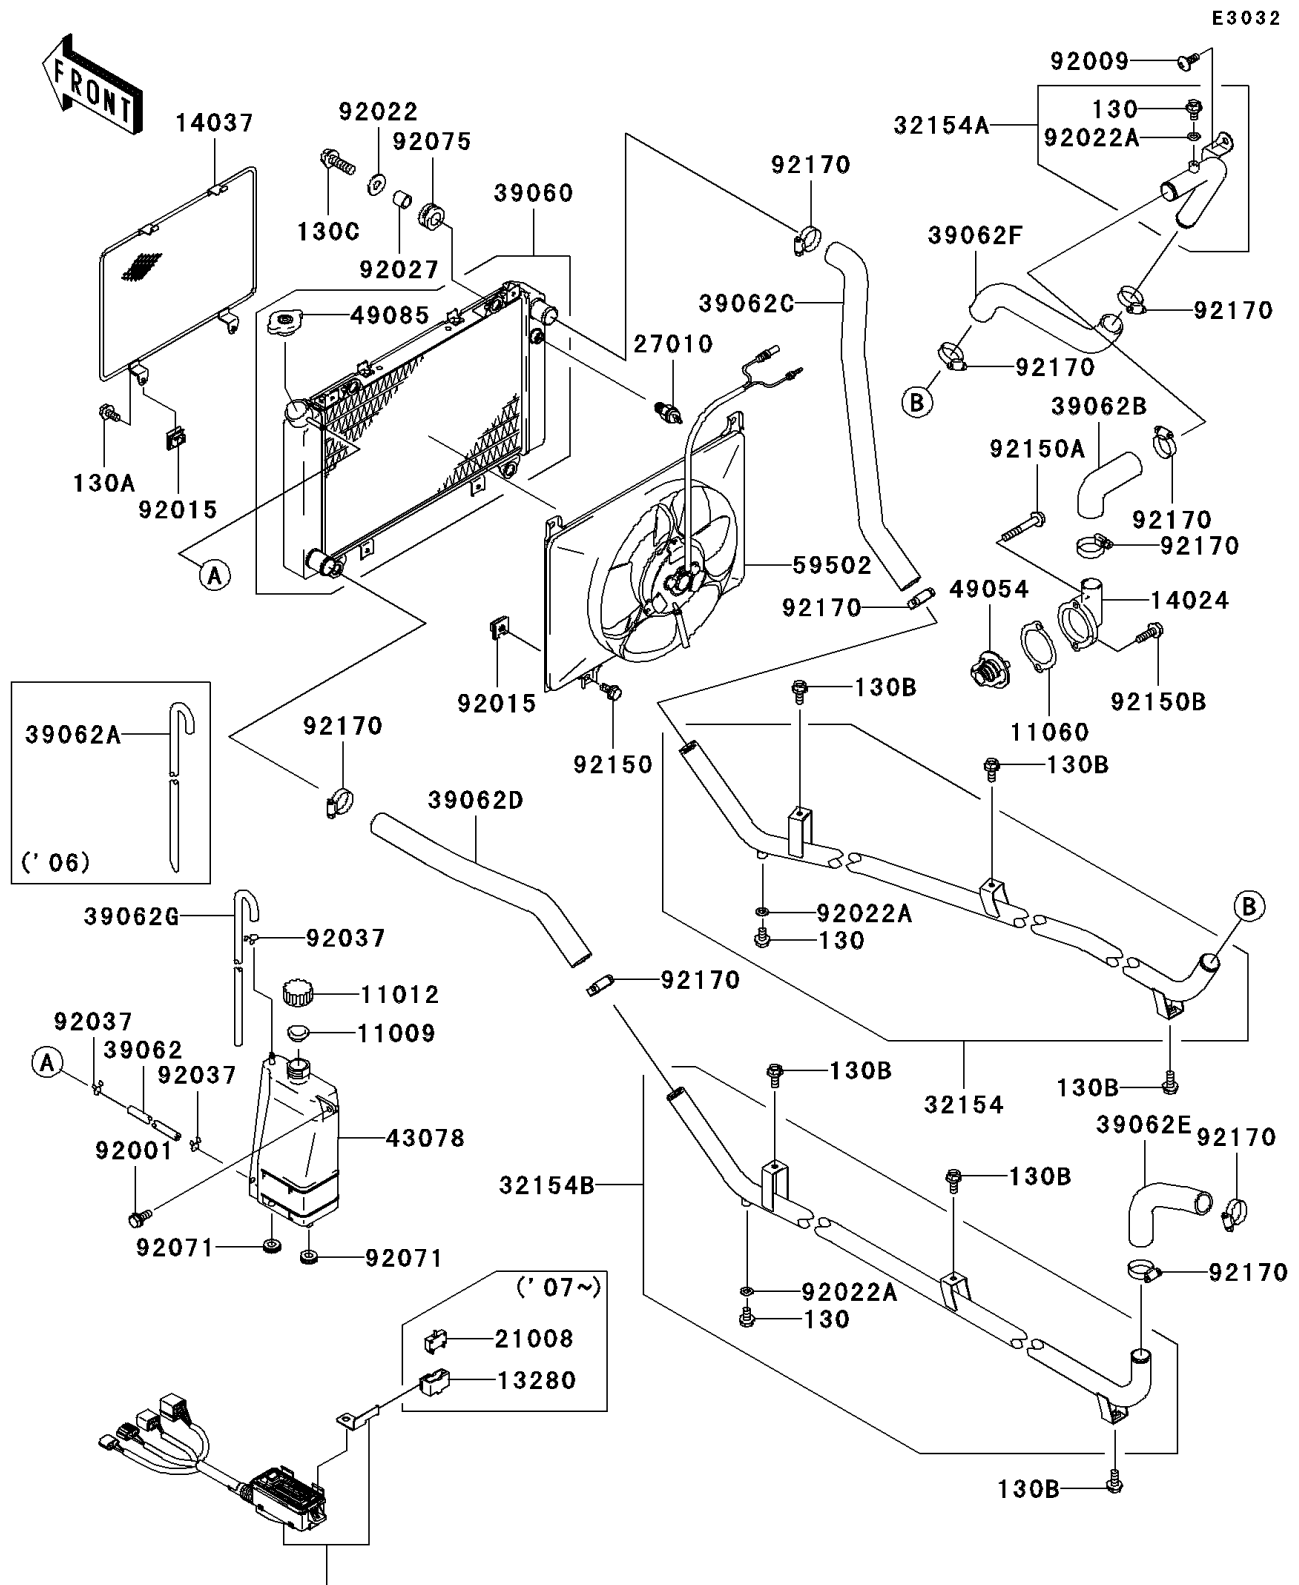

2008 Mule 3010 Trans4x4 Hardwoods Green HD

PARTS DIAGRAM

Radiator

2008 Mule 3010 Trans4x4 Hardwoods Green HD

PARTS LIST

Radiator

ITEM NAME	PART NUMBER	QUANTITY
-----------	-------------	----------
