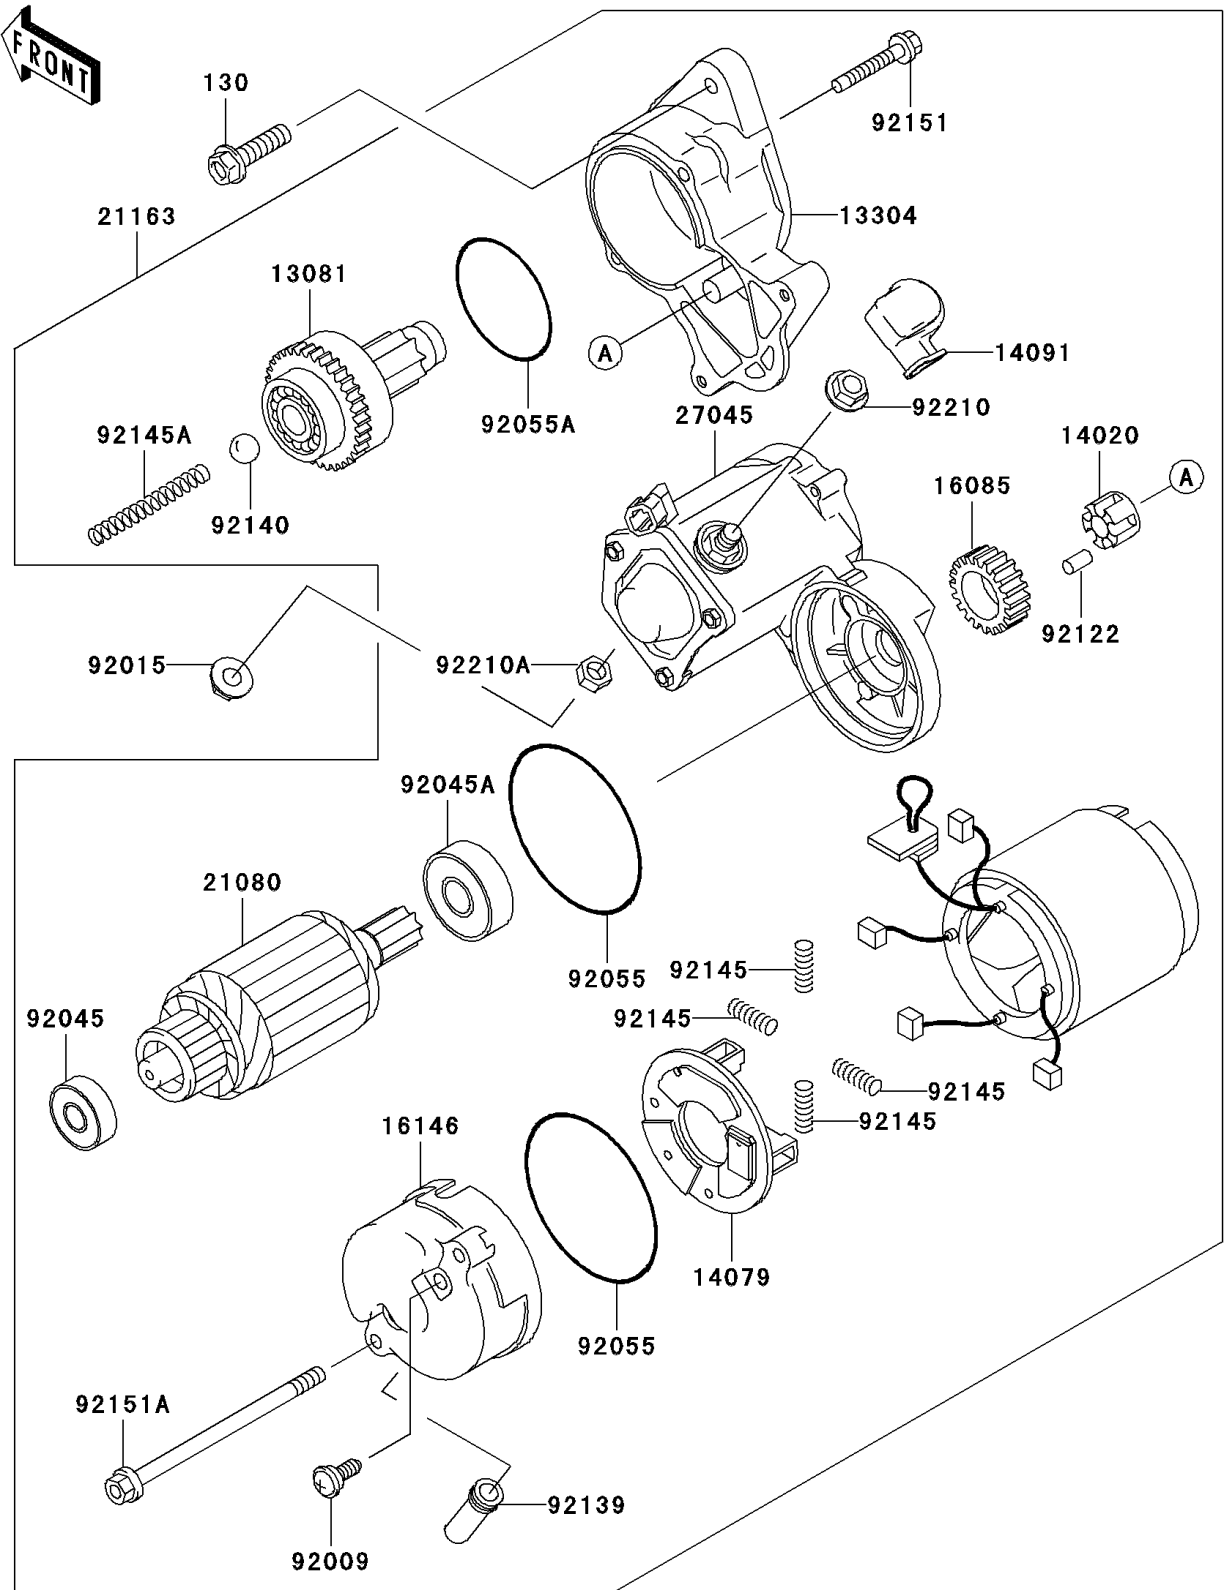

2008 Mule 3010 Trans4x4 Hardwoods Green HD

PARTS DIAGRAM

Starter Motor

E1840

2008 Mule 3010 Trans4x4 Hardwoods Green HD

PARTS LIST

Starter Motor

ITEM NAME	PART NUMBER	QUANTITY
-----------	-------------	----------
