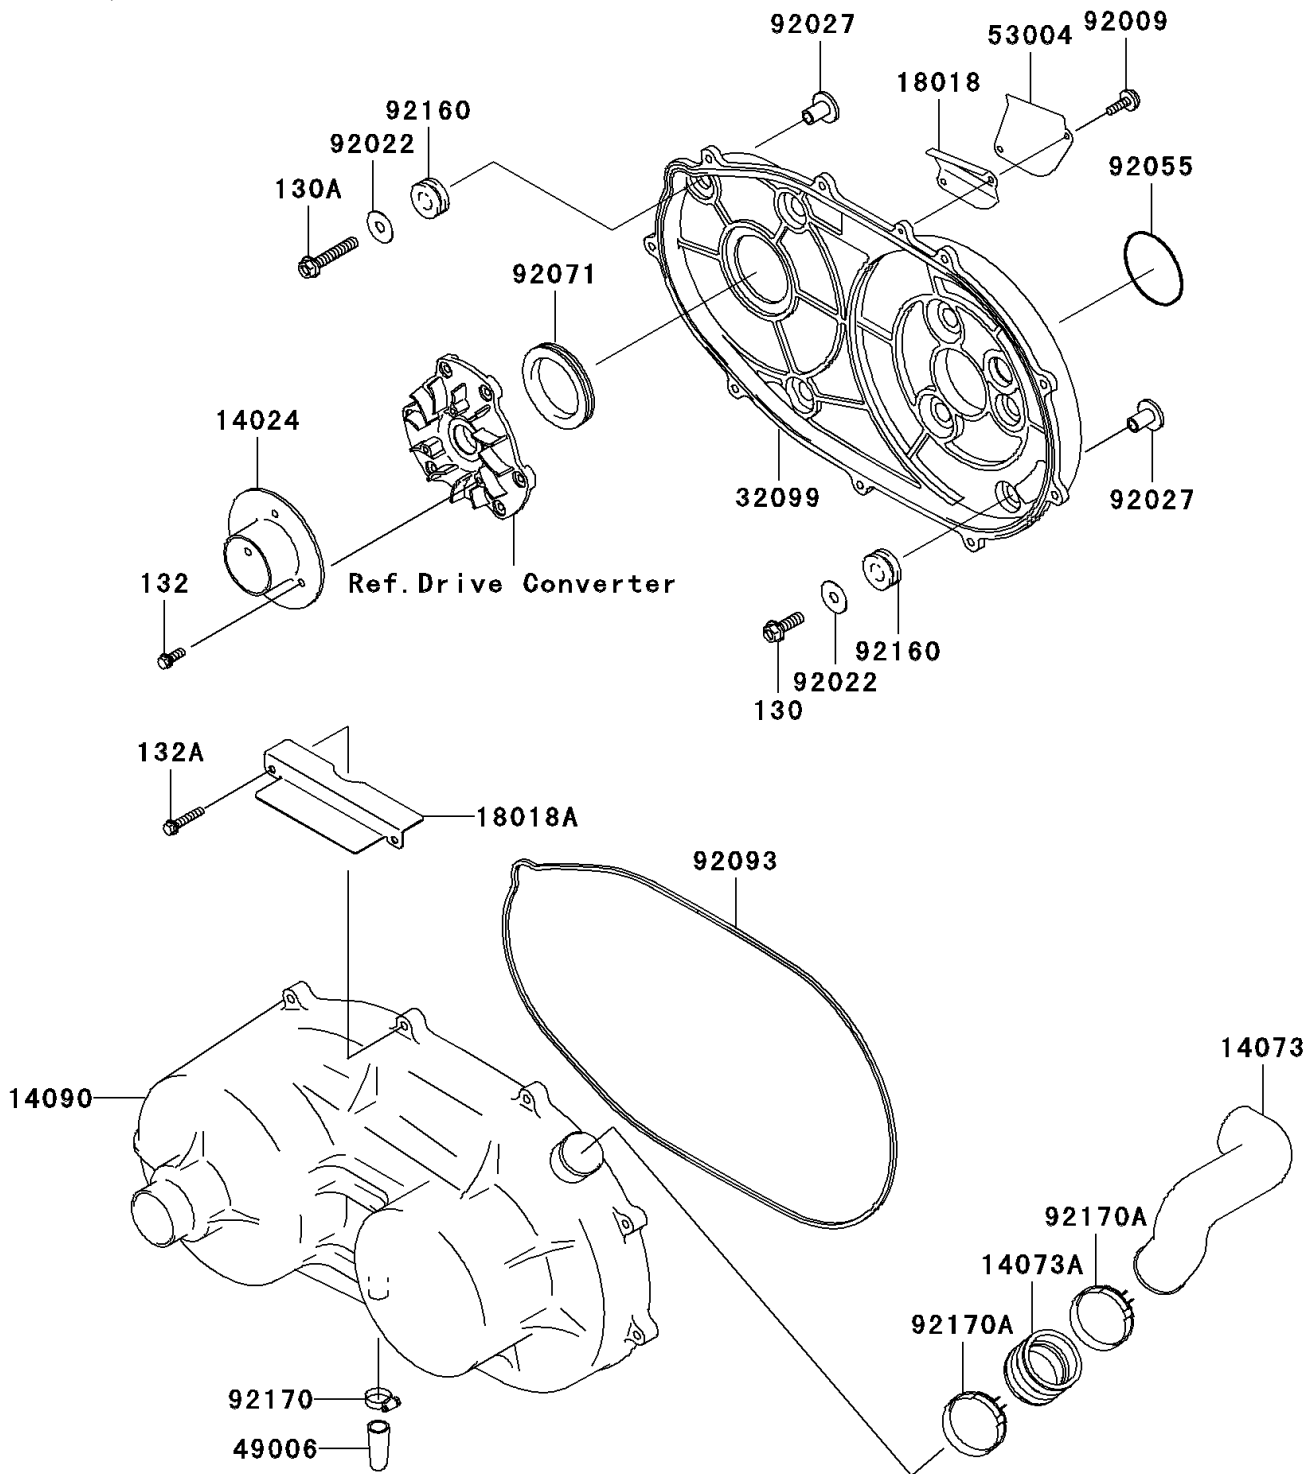

2008 Mule 3010 Trans4x4 Hardwoods Green HD

PARTS DIAGRAM

Converter Cover

E1393

2008 Mule 3010 Trans4x4 Hardwoods Green HD

Kawasaki
Let the Good Times Roll®

PARTS LIST

Converter Cover

ITEM NAME	PART NUMBER	QUANTITY
BOLT-FLANGED,8X25 (Ref # 130)	130BB0825	6
BOLT-FLANGED,8X45 (Ref # 130A)	130BB0845	1
BOLT-FLANGED-SMALL,6X16 (Ref # 132)	132BA0616	3
BOLT-FLANGED-SMALL,6X30 (Ref # 132A)	132BB0630	9
COVER,FAN (Ref # 14024)	14024-1554	1
DUCT (Ref # 14073)	14073-0079	1
DUCT (Ref # 14073A)	14073-1324	1
COVER,BELT CONVERTER (Ref # 14090)	14090-1239	1
PLATE-HEAT GUARD (Ref # 18018)	18018-1092	1
PLATE-HEAT GUARD (Ref # 18018A)	18018-1118	1
CASE,BELT CONVERTER (Ref # 32099)	32099-1140	1
BOOT (Ref # 49006)	49006-1351	1
MAT,GUARD PLATE (Ref # 53004)	53004-1079	1
SCREW,TAPPING,5X10 (Ref # 92009)	92009-1332	2
WASHER,8.5X26X0.8 (Ref # 92022)	92022-101	7
COLLAR (Ref # 92027)	92027-4015	7
RING-O,CRANKCASE SIDE (Ref # 92055)	92055-1395	1
GROMMET,CONVERTER CASE (Ref # 92071)	92071-1212	1
SEAL (Ref # 92093)	92093-1526	1
DAMPER (Ref # 92160)	92160-1012	7
CLAMP (Ref # 92170)	92170-1283	1
CLAMP (Ref # 92170A)	92170-1448	2