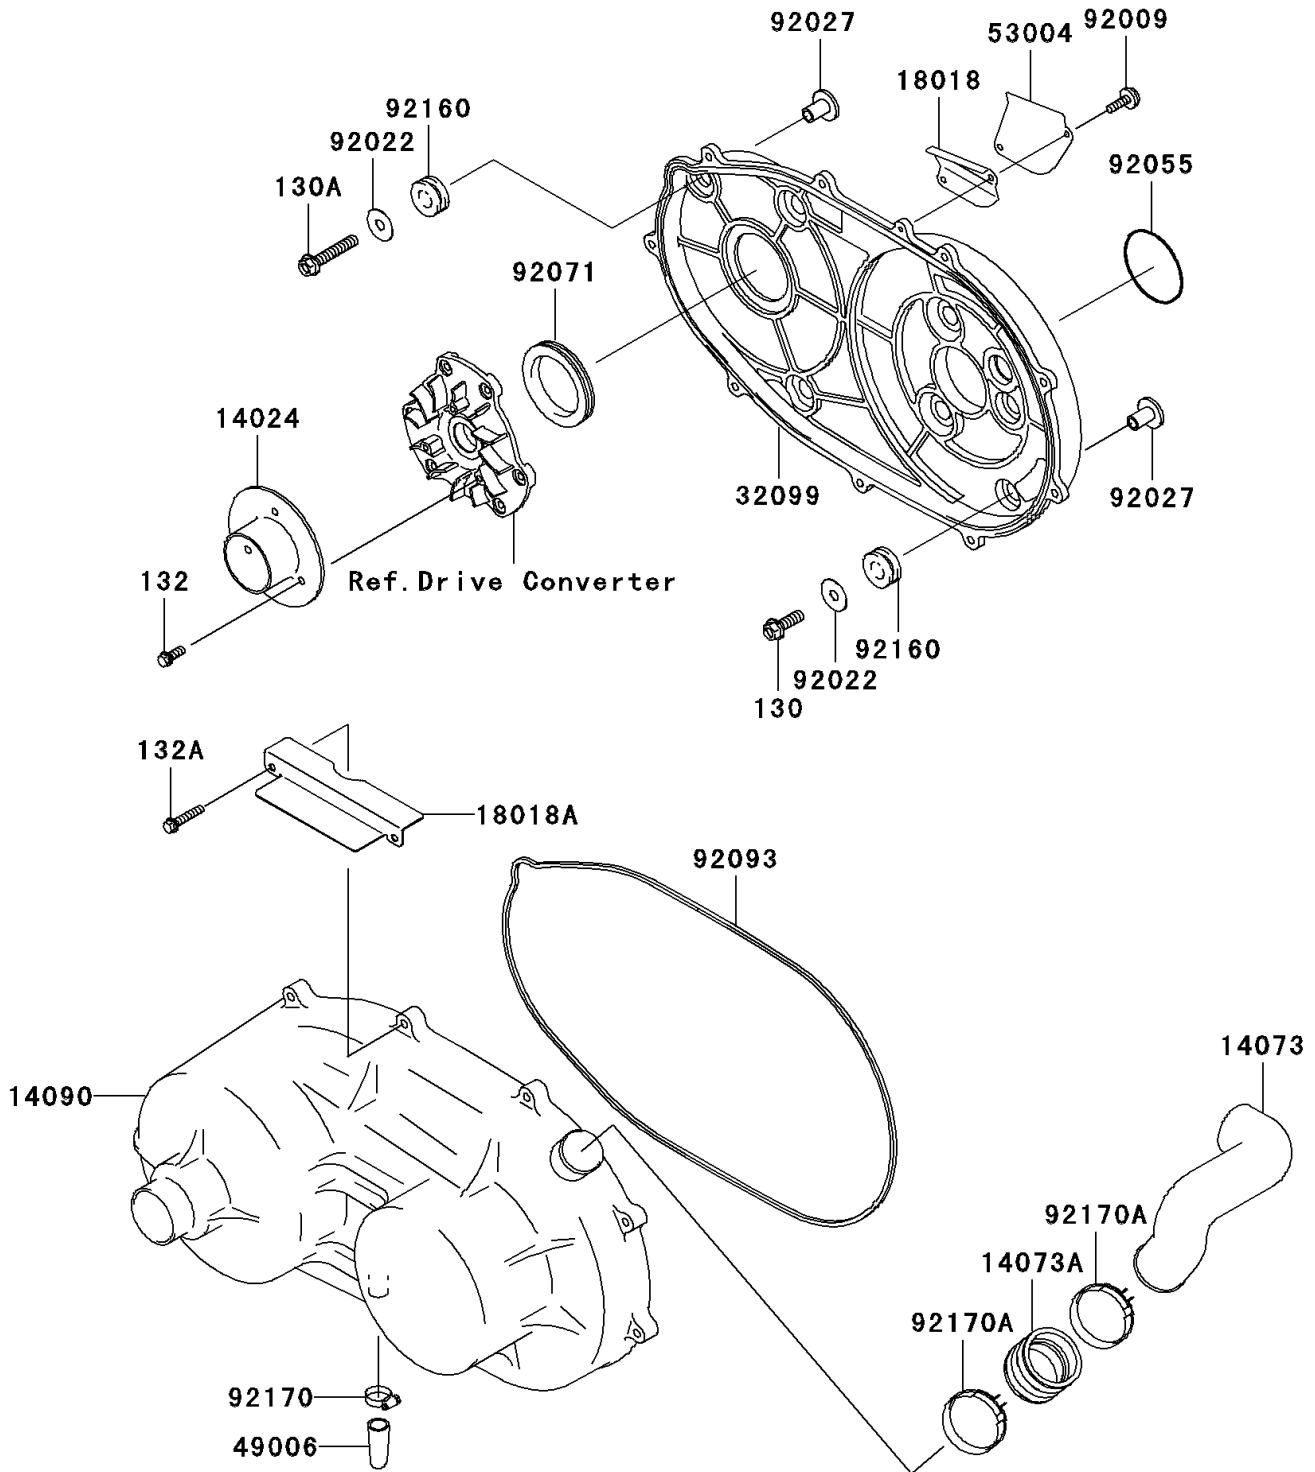

Mule 3010 Trans4x4 Hardwoods Green HD

PARTS DIAGRAM

Converter Cover

E1393

Mule 3010 Trans4x4 Hardwoods Green HD

PARTS LIST

Converter Cover

ITEM NAME	PART NUMBER	QUANTITY
-----------	-------------	----------
