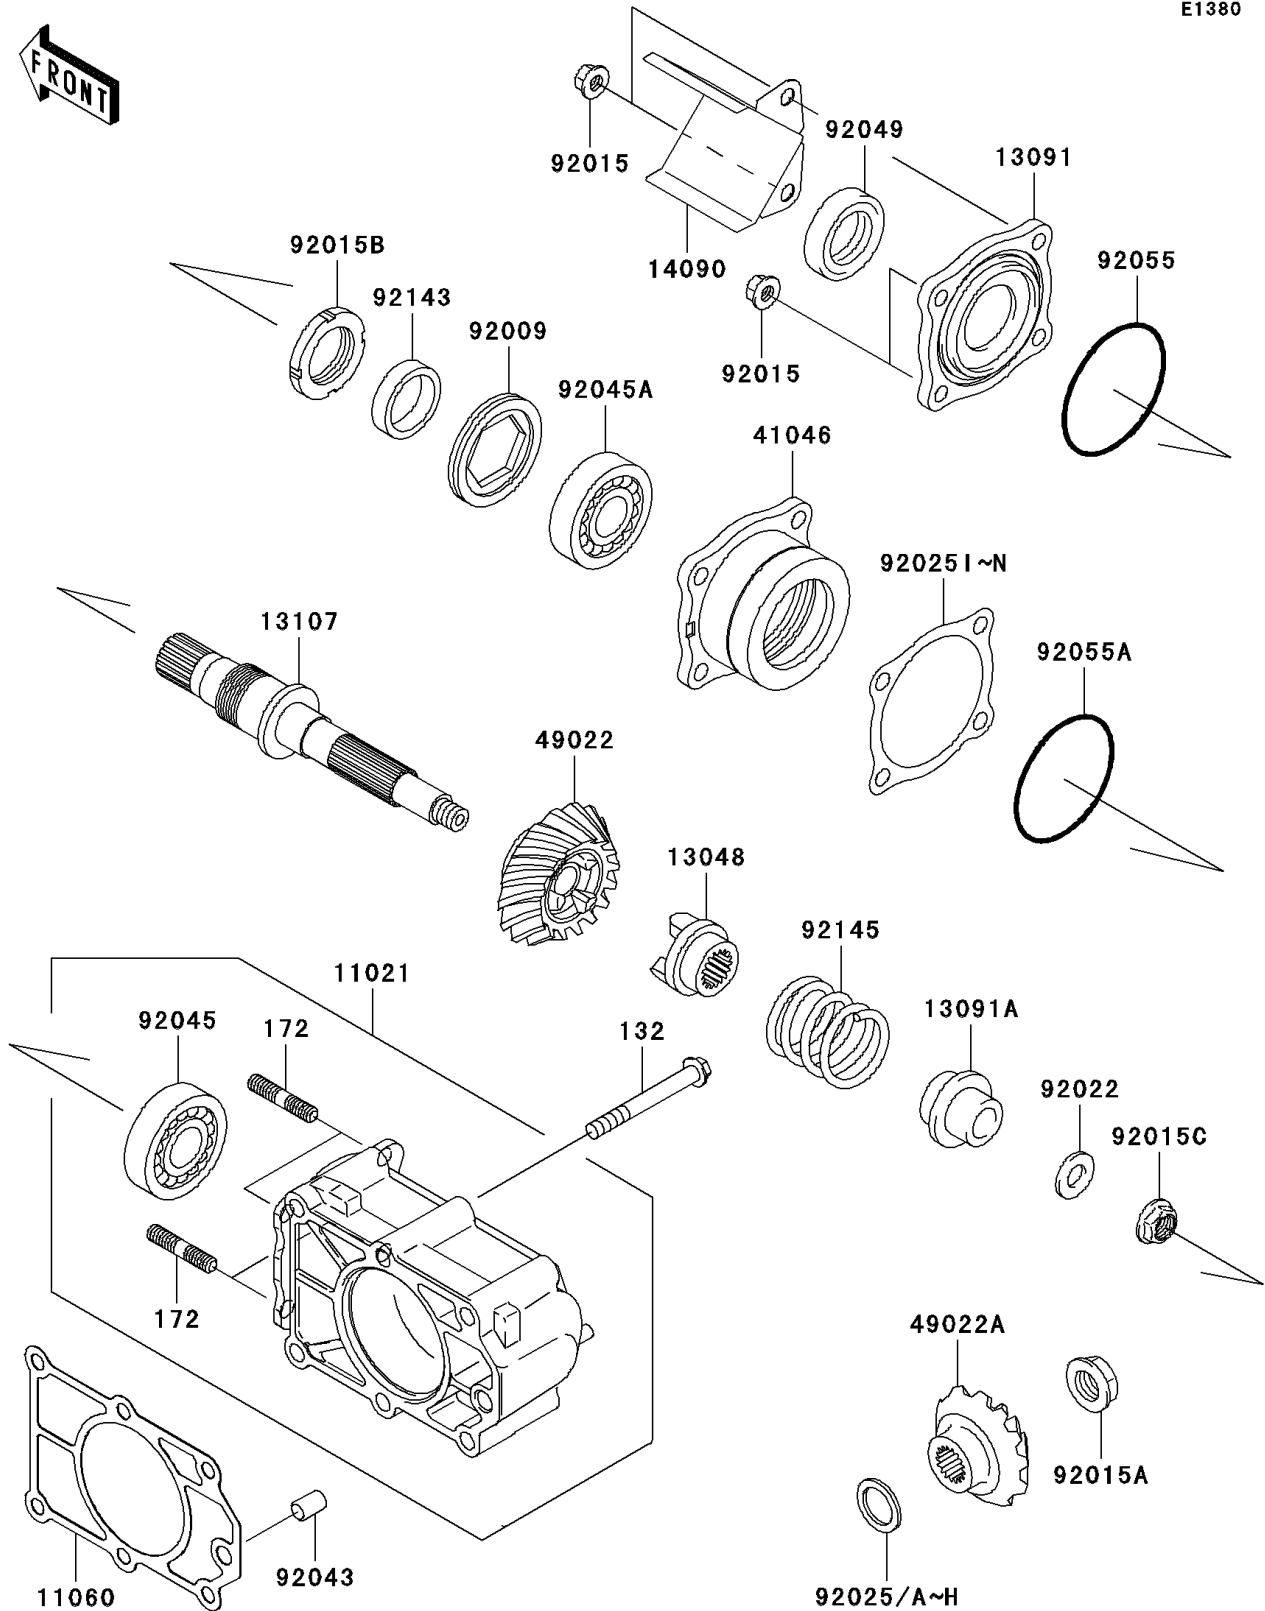

2008 Mule 3010 Trans4x4 Hardwoods Green HD

PARTS DIAGRAM

Bevel Gear Case

E1380

2008 Mule 3010 Trans4x4 Hardwoods Green HD

PARTS LIST Bevel Gear Case

ITEM NAME	PART NUMBER	QUANTITY
-----------	-------------	----------
