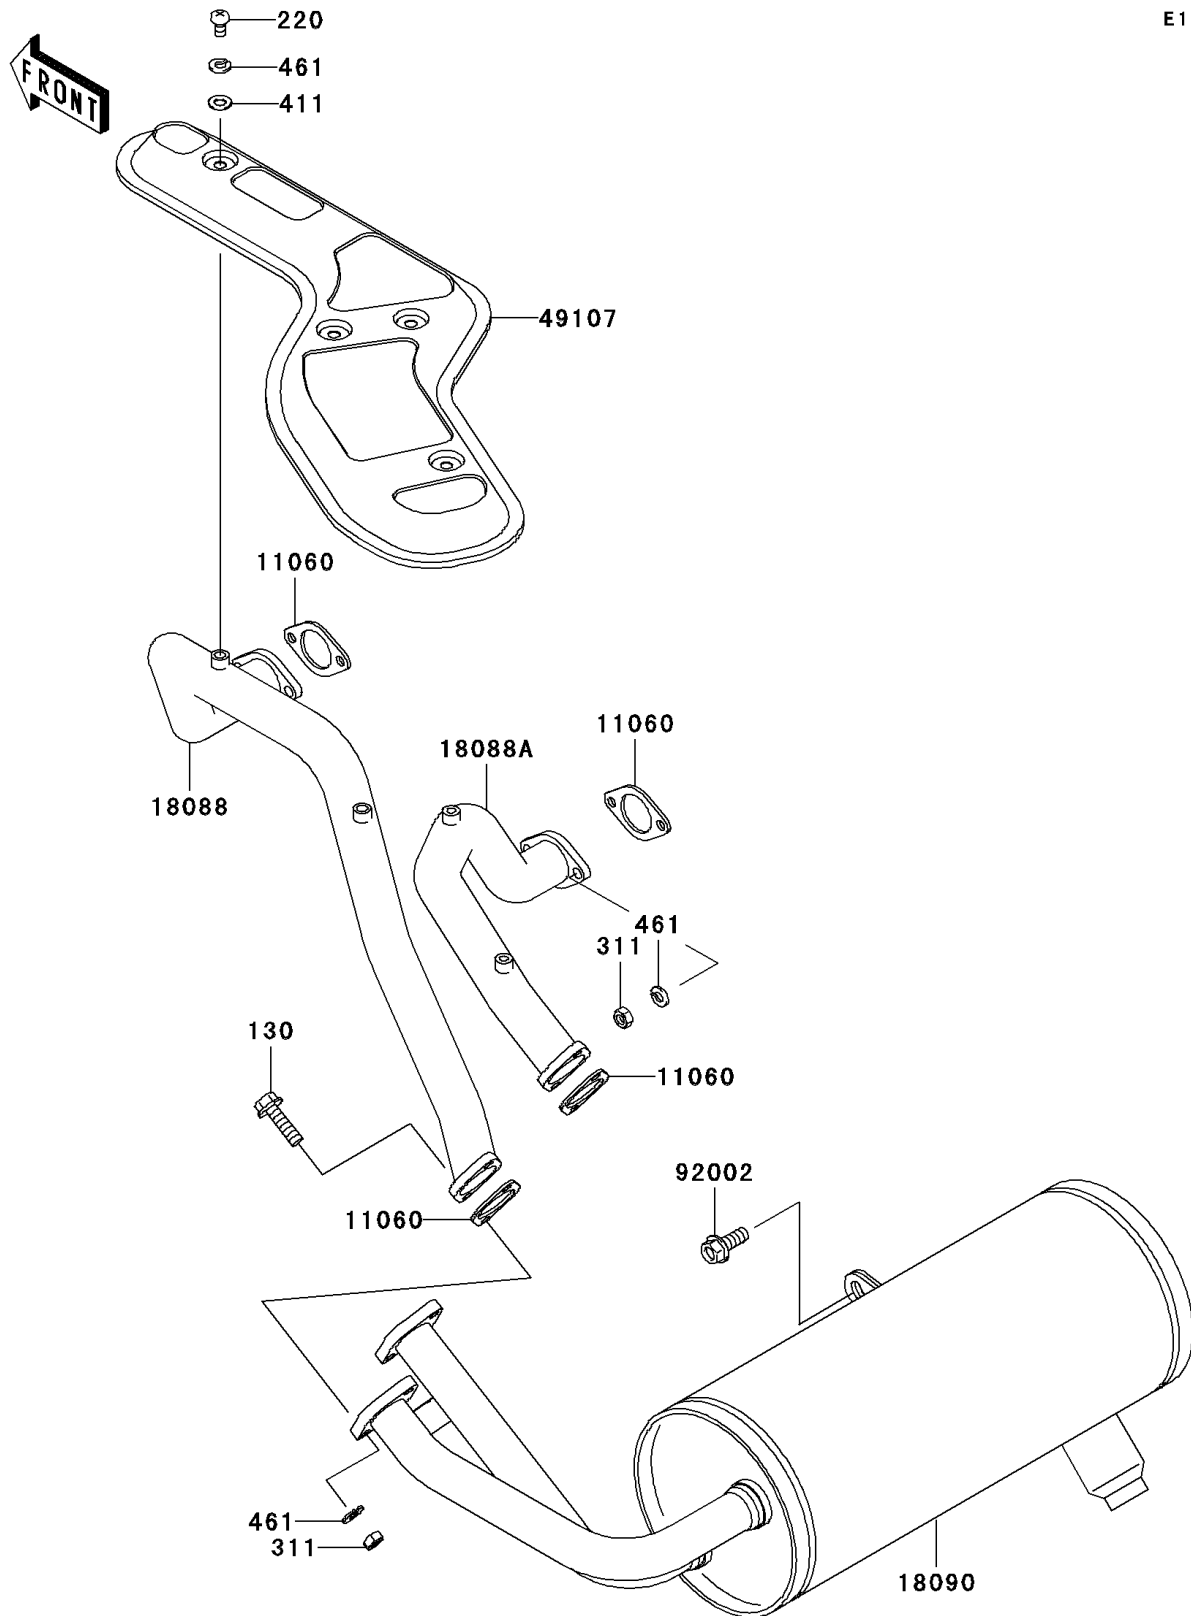

2008 Mule 3010 Trans4x4 Hardwoods Green HD

PARTS DIAGRAM

Muffler(s)

E1140

2008 Mule 3010 Trans4x4 Hardwoods Green HD

PARTS LIST

Muffler(s)

ITEM NAME

PART NUMBER

QUANTITY
