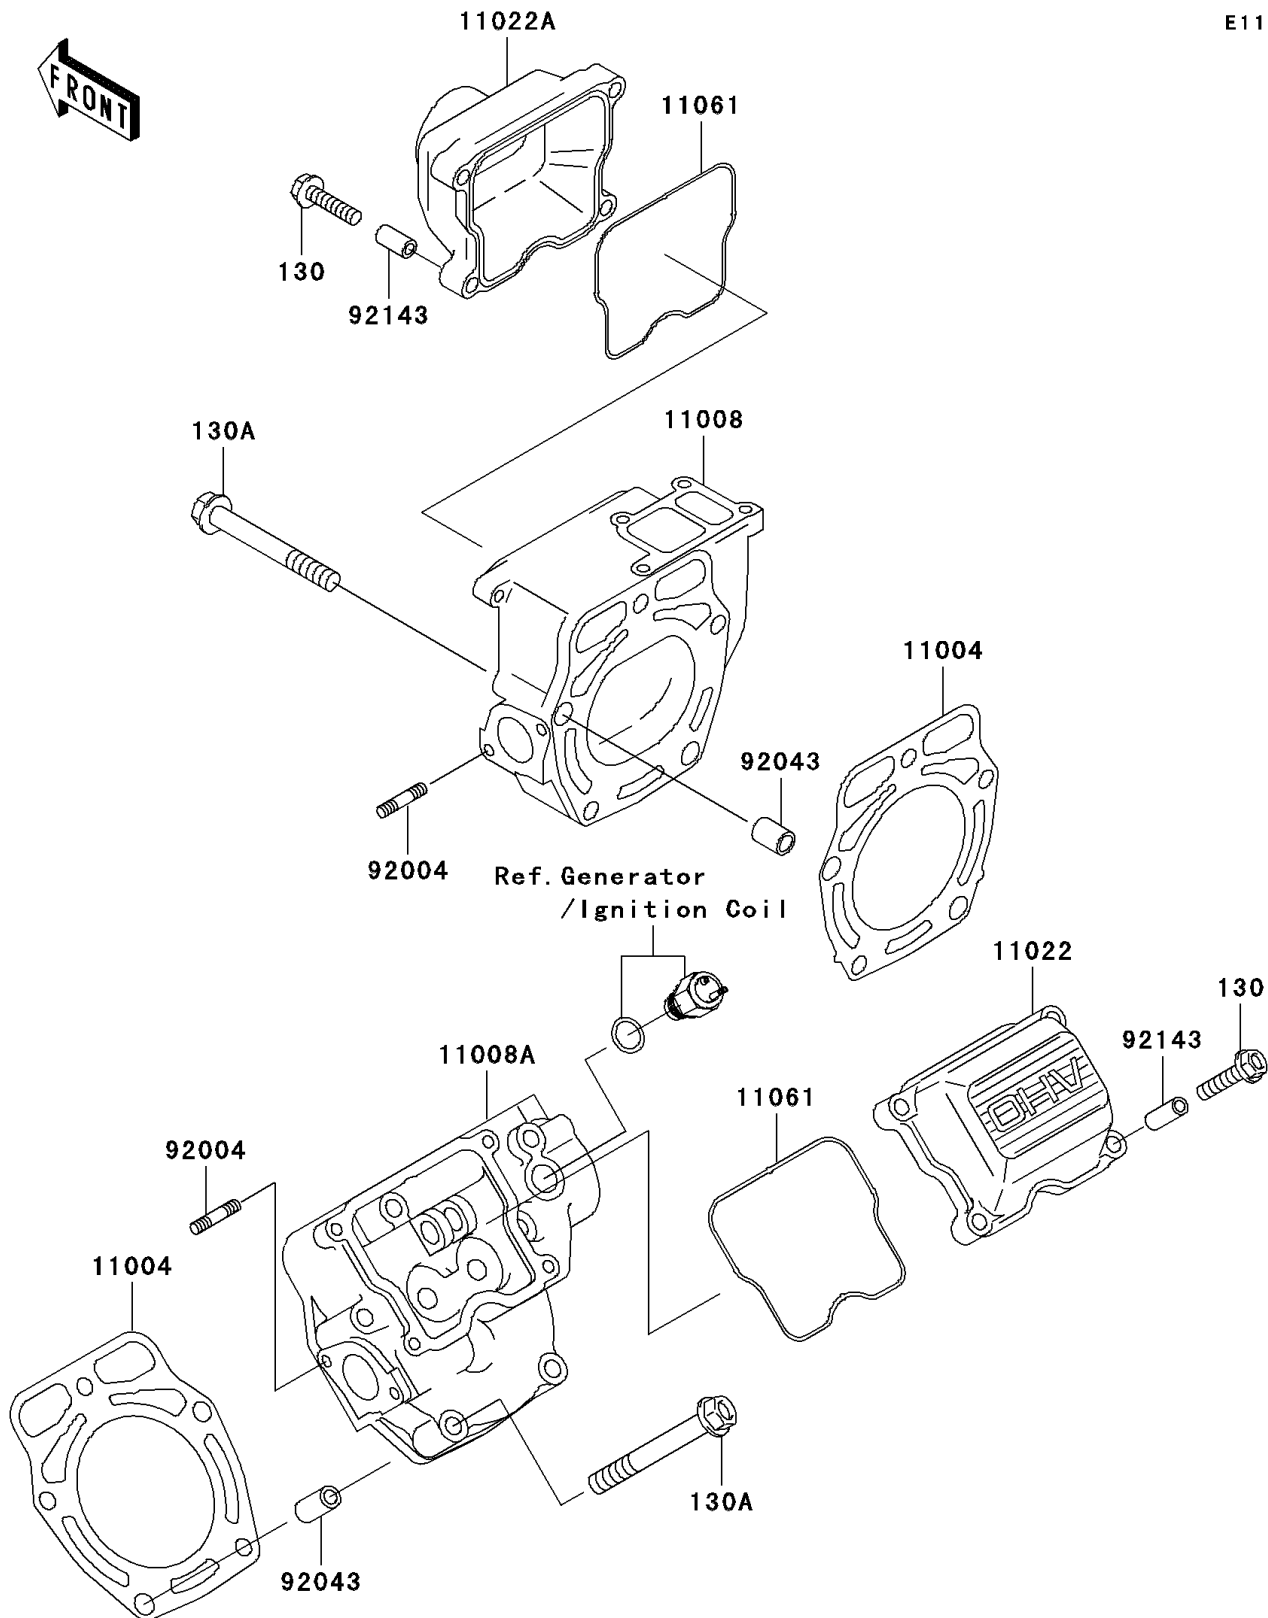

2008 Mule 3010 Trans4x4 Hardwoods Green HD

PARTS DIAGRAM

Cylinder Head

E1111

2008 Mule 3010 Trans4x4 Hardwoods Green HD

PARTS LIST Cylinder Head

ITEM NAME	PART NUMBER	QUANTITY
-----------	-------------	----------
