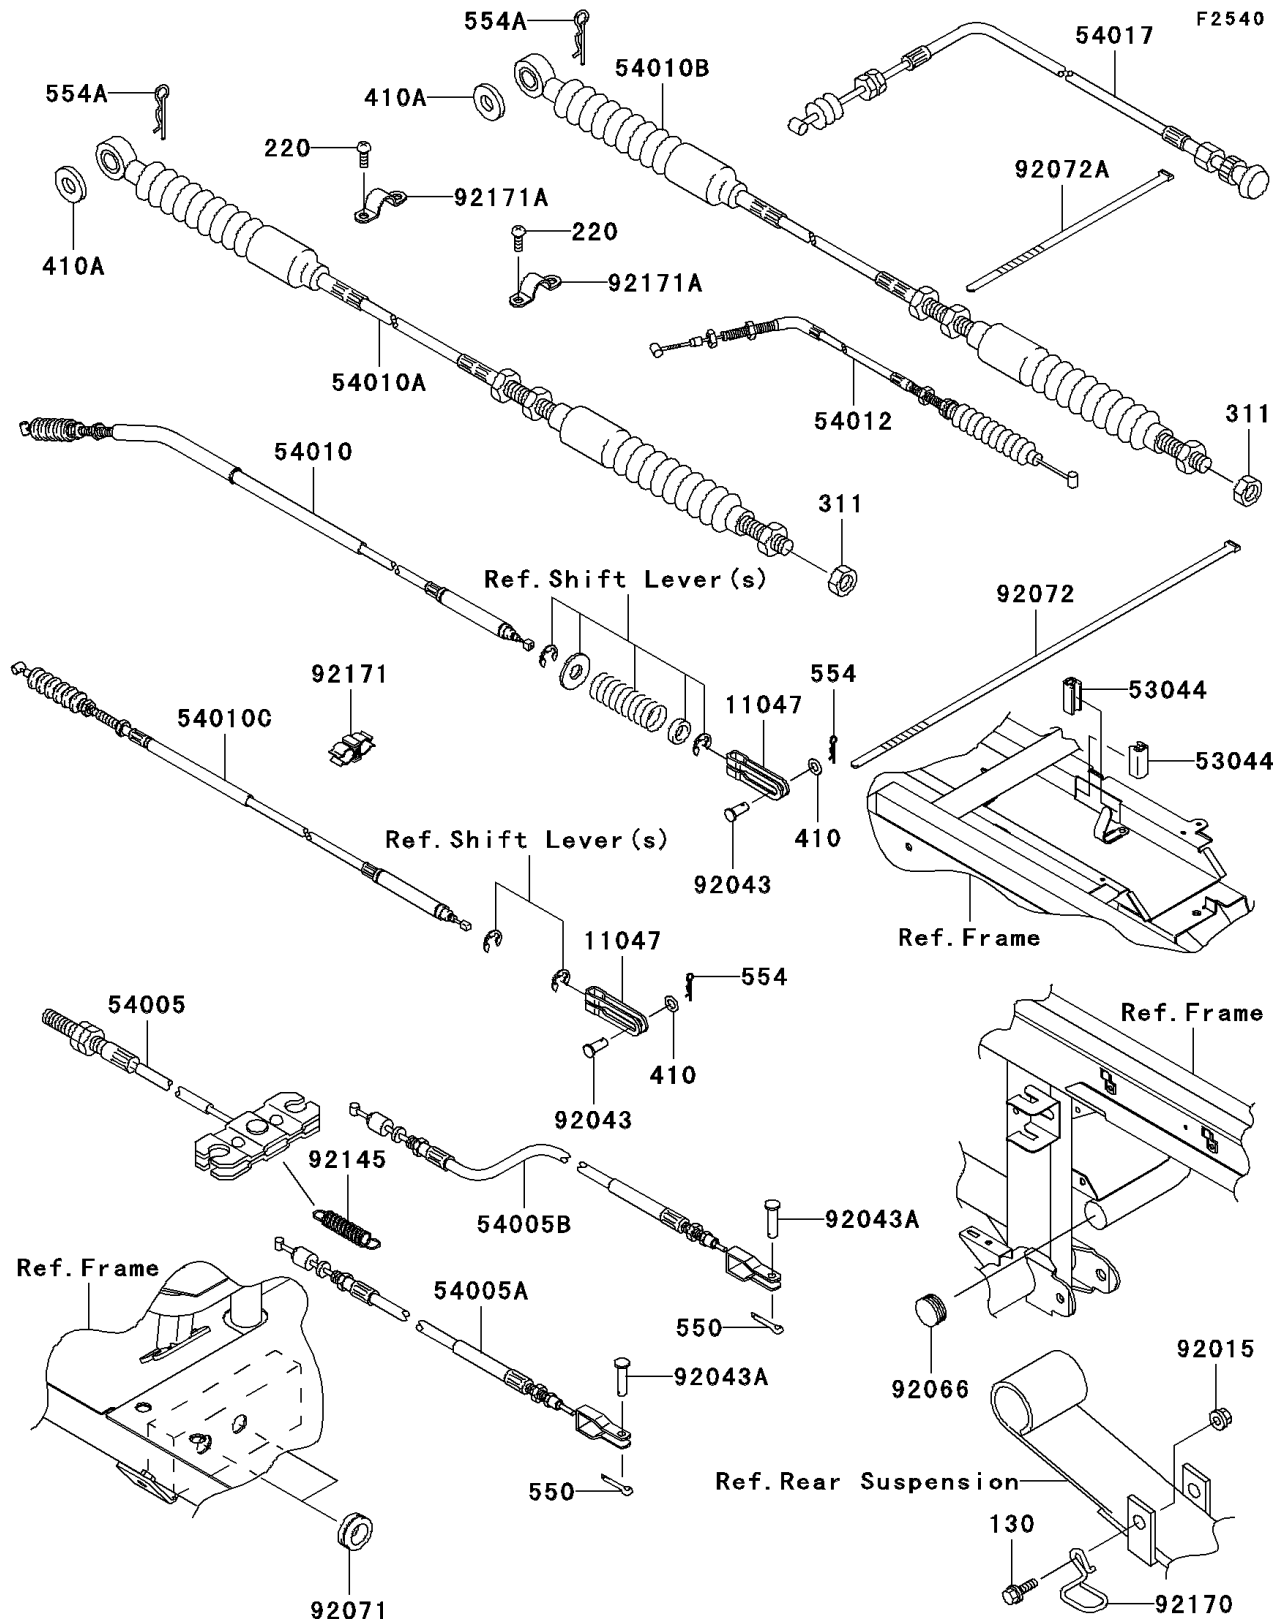

Mule 3010 Trans4x4

PARTS DIAGRAM

Cables(-JK1AFCJ1 6B506426)

Mule 3010 Trans4x4

PARTS LIST

Cables(-JK1AFCJ1 6B506426)

ITEM NAME	PART NUMBER	QUANTITY
BOLT-FLANGED,6X20 (Ref # 130)	130AA0620	1
SCREW-PAN-CROS,5X14 (Ref # 220)	220AA0514	4
NUT-HEX,6MM (Ref # 311)	311B0600	2
WASHER-PLAIN-SMALL,6MM (Ref # 410)	410B0600	2
W-PLAIN-S,8MM (Ref # 410A)	410E0800	2
PIN-COTTER,2.0X22 (Ref # 550)	550D2022	2
PIN-SNAP (Ref # 554)	554A0600	2
PIN-SNAP,8MM (Ref # 554A)	554A0800	2
BRACKET,DIFF LOCK (Ref # 11047)	11047-1043	2
TRIM,L=22 (Ref # 53044)	53044-7503	2
CABLE-BRAKE,PARKING,FR (Ref # 54005)	54005-1198	1
CABLE-BRAKE,PARKING,RR,LH (Ref # 54005A)	54005-7501	1
CABLE-BRAKE,PARKING,RR,RH (Ref # 54005B)	54005-7502	1
CABLE,DIFF LOCK (Ref # 54010)	54010-7504	1
CABLE,SHIFT CONTROL (Ref # 54010A)	54010-7505	1
CABLE,HI-LOW (Ref # 54010B)	54010-7506	1
CABLE,2-4WD (Ref # 54010C)	54010-7507	1
CABLE-THROTTLE (Ref # 54012)	54012-7505	1
CABLE-STARTER (Ref # 54017)	54017-7502	1
NUT,LOCK,FLANGED,6MM (Ref # 92015)	92015-1675	1
PIN,6X11 (Ref # 92043)	92043-092	2
PIN (Ref # 92043A)	92043-1039	2
PLUG (Ref # 92066)	92066-7503	1
GROMMET (Ref # 92071)	92071-1027	2
BAND,L=365 (Ref # 92072)	92072-1197	1
BAND,L=188 (Ref # 92072A)	92072-1239	3
SPRING (Ref # 92145)	92145-7506	1
CLAMP,CABLE (Ref # 92170)	92170-1372	1
CLAMP,HIGHTENSION CORD (Ref # 92171)	92171-0129	1

Mule 3010 Trans4x4

PARTS LIST

Cables(-JK1AFCJ1 6B506426)

ITEM NAME	PART NUMBER	QUANTITY
CLAMP (Ref # 92171A)	92171-1203	2