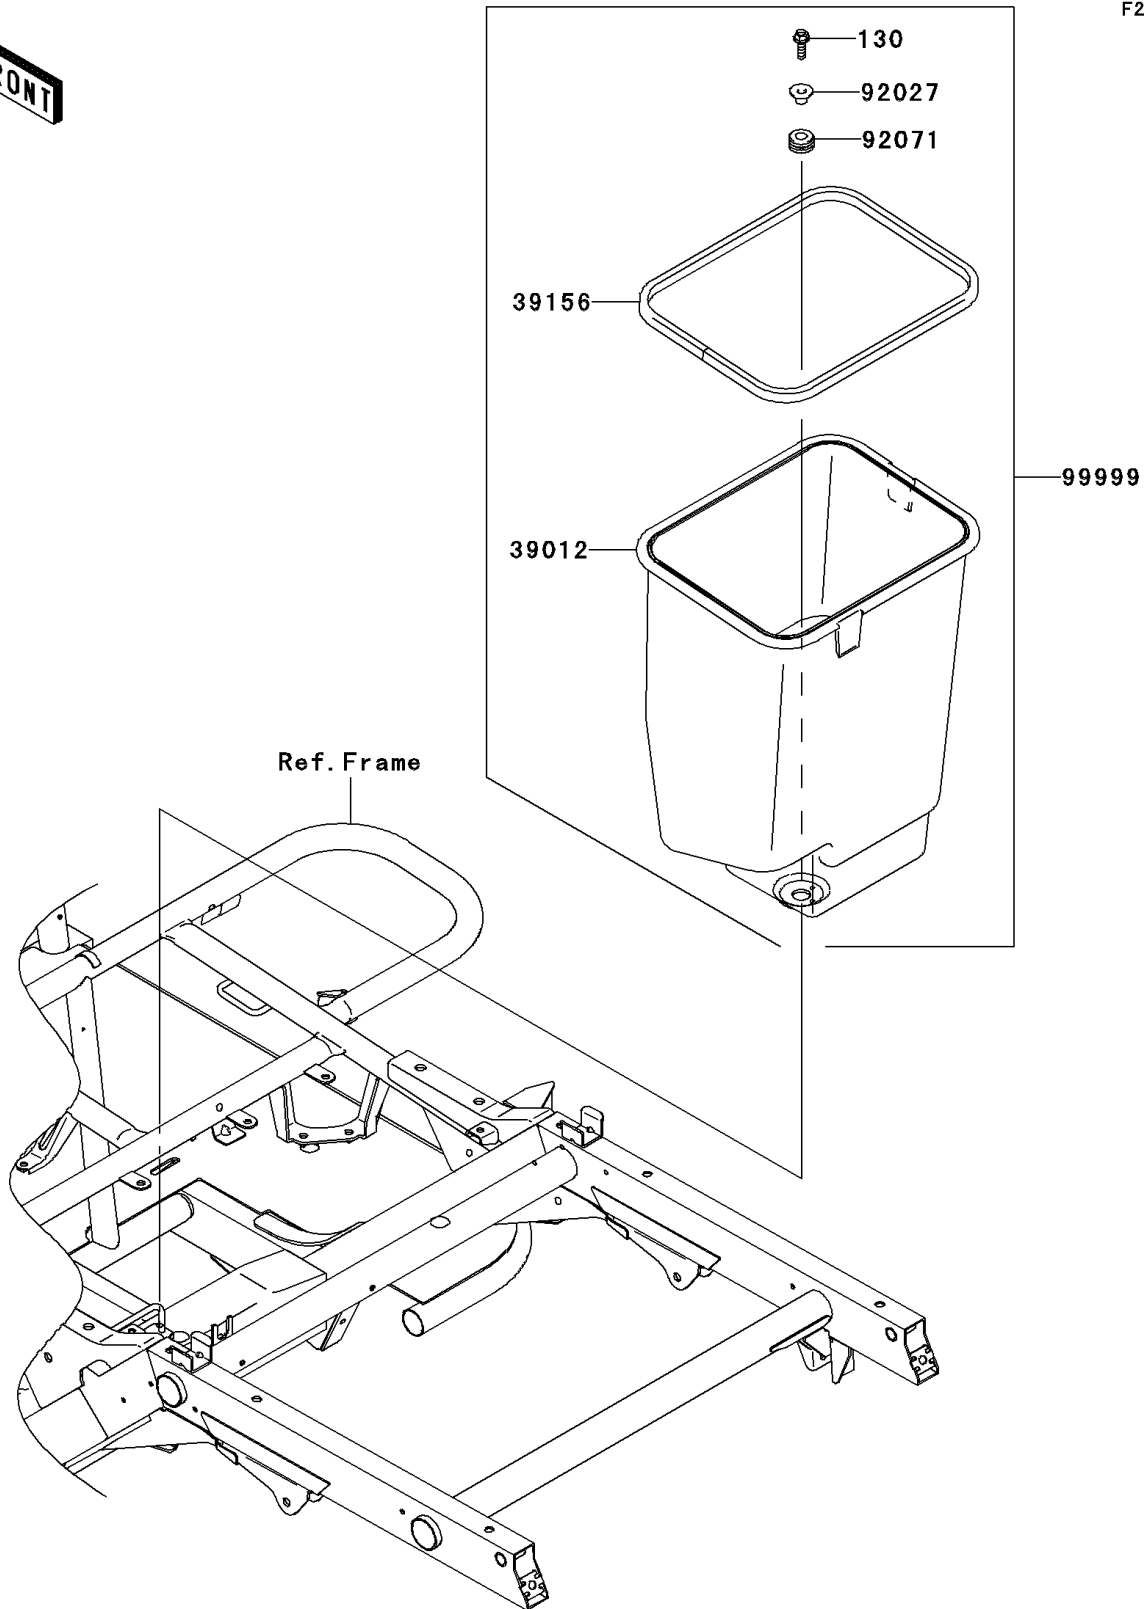

2009 Mule 610 4x4 Hardwoods Green HD

Kawasaki
Let the Good Times Roll®

PARTS DIAGRAM

Optional Parts(Frame)

F2890A

2009 Mule 610 4x4 Hardwoods Green HD

PARTS LIST

Optional Parts(Frame)

ITEM NAME	PART NUMBER	QUANTITY
-----------	-------------	----------
