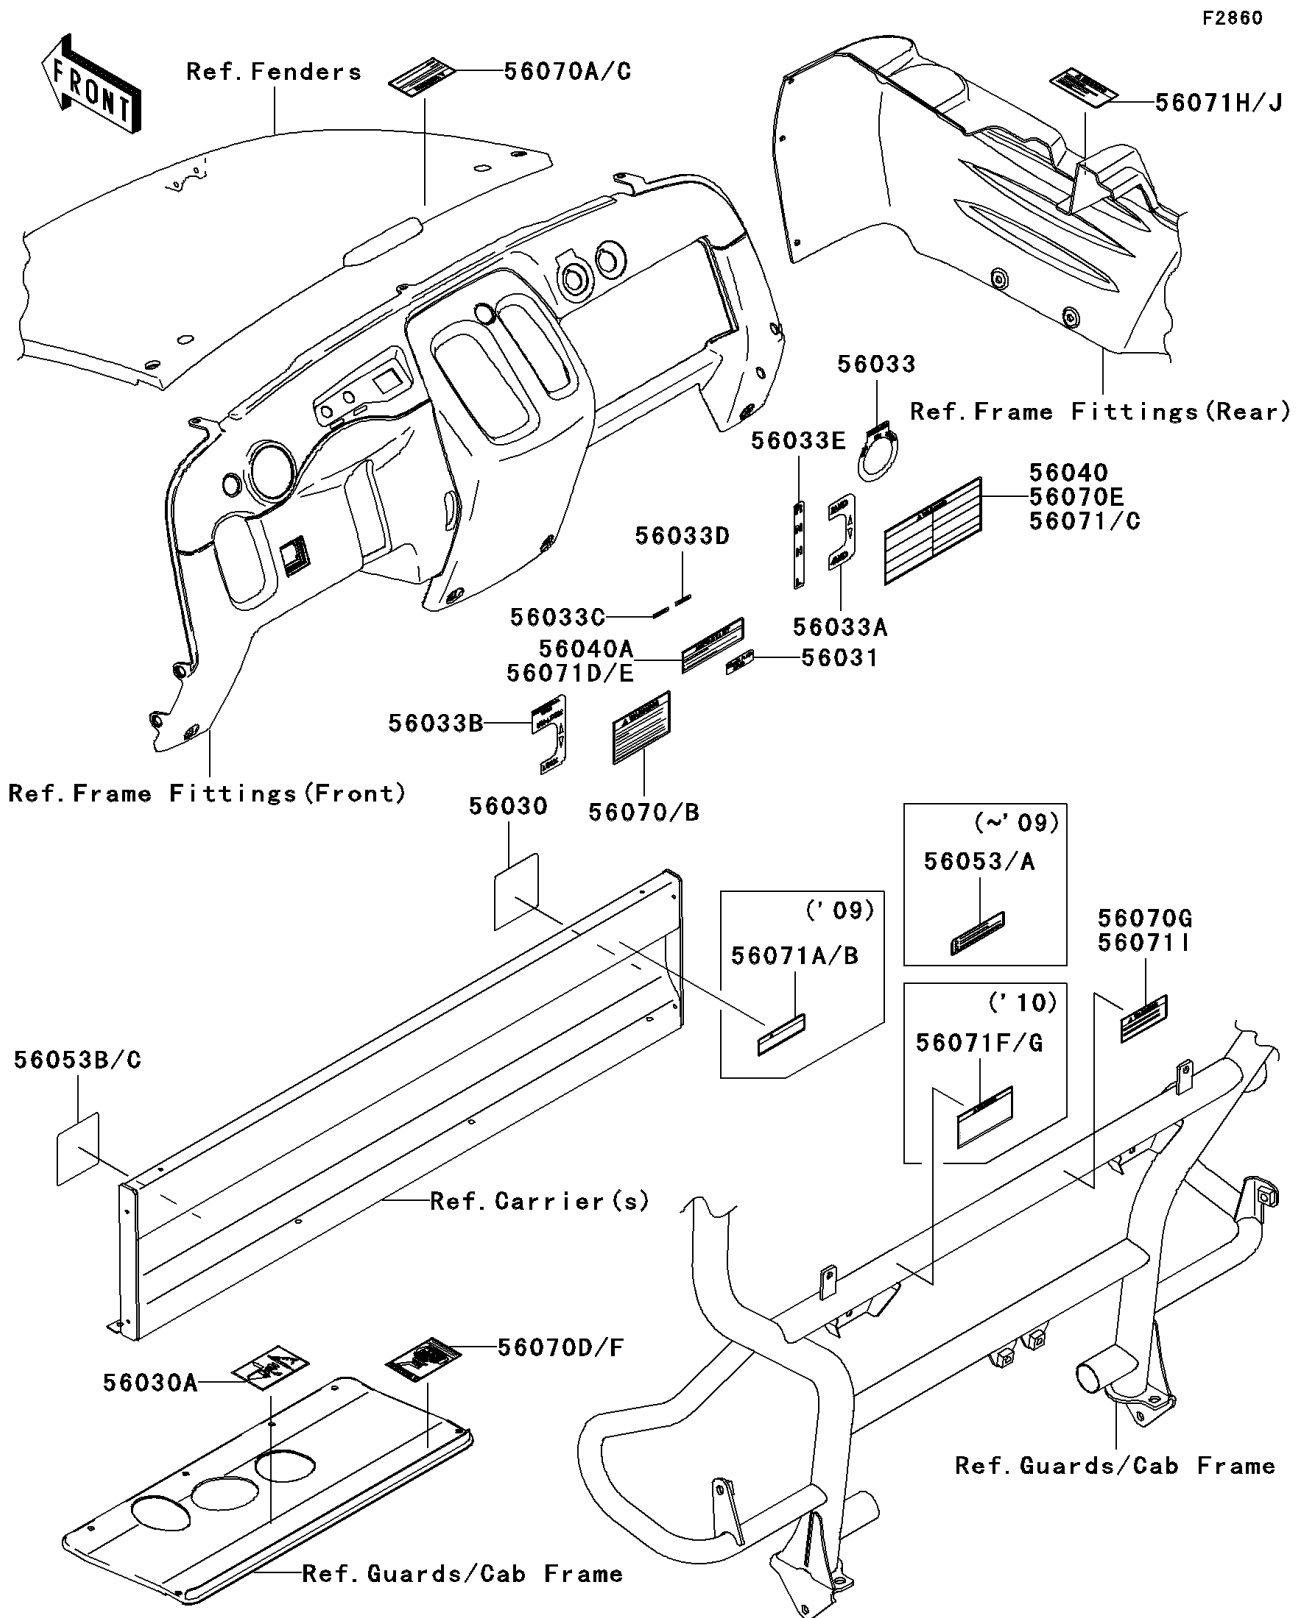

2009 Mule 610 4x4 Hardwoods Green HD

PARTS DIAGRAM

Labels

2009 Mule 610 4x4 Hardwoods Green HD

PARTS LIST

Labels

ITEM NAME	PART NUMBER	QUANTITY
-----------	-------------	----------
