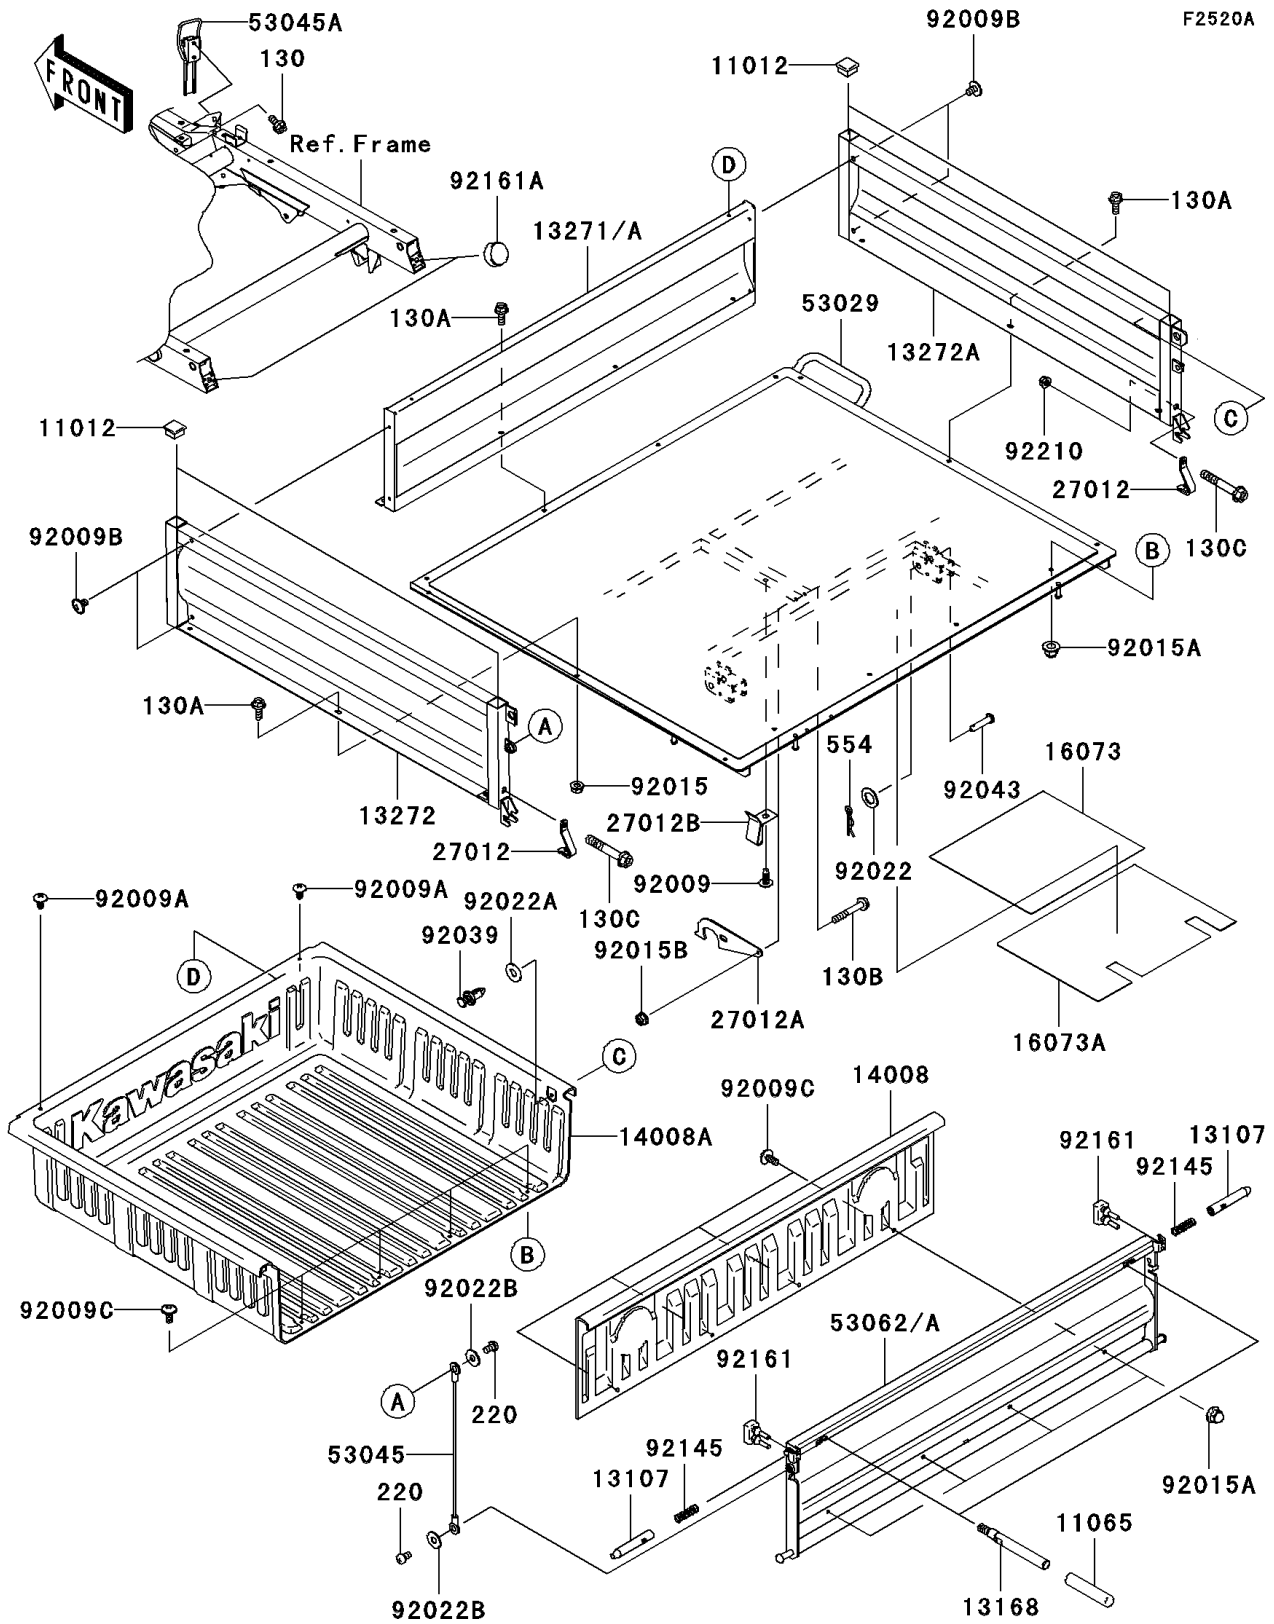

2009 Mule 610 4x4 Hardwoods Green HD

PARTS DIAGRAM Carrier(s)(C8F/C9F)

2009 Mule 610 4x4 Hardwoods Green HD

PARTS LIST

Carrier(s)(C8F/C9F)

ITEM NAME	PART NUMBER	QUANTITY
-----------	-------------	----------
