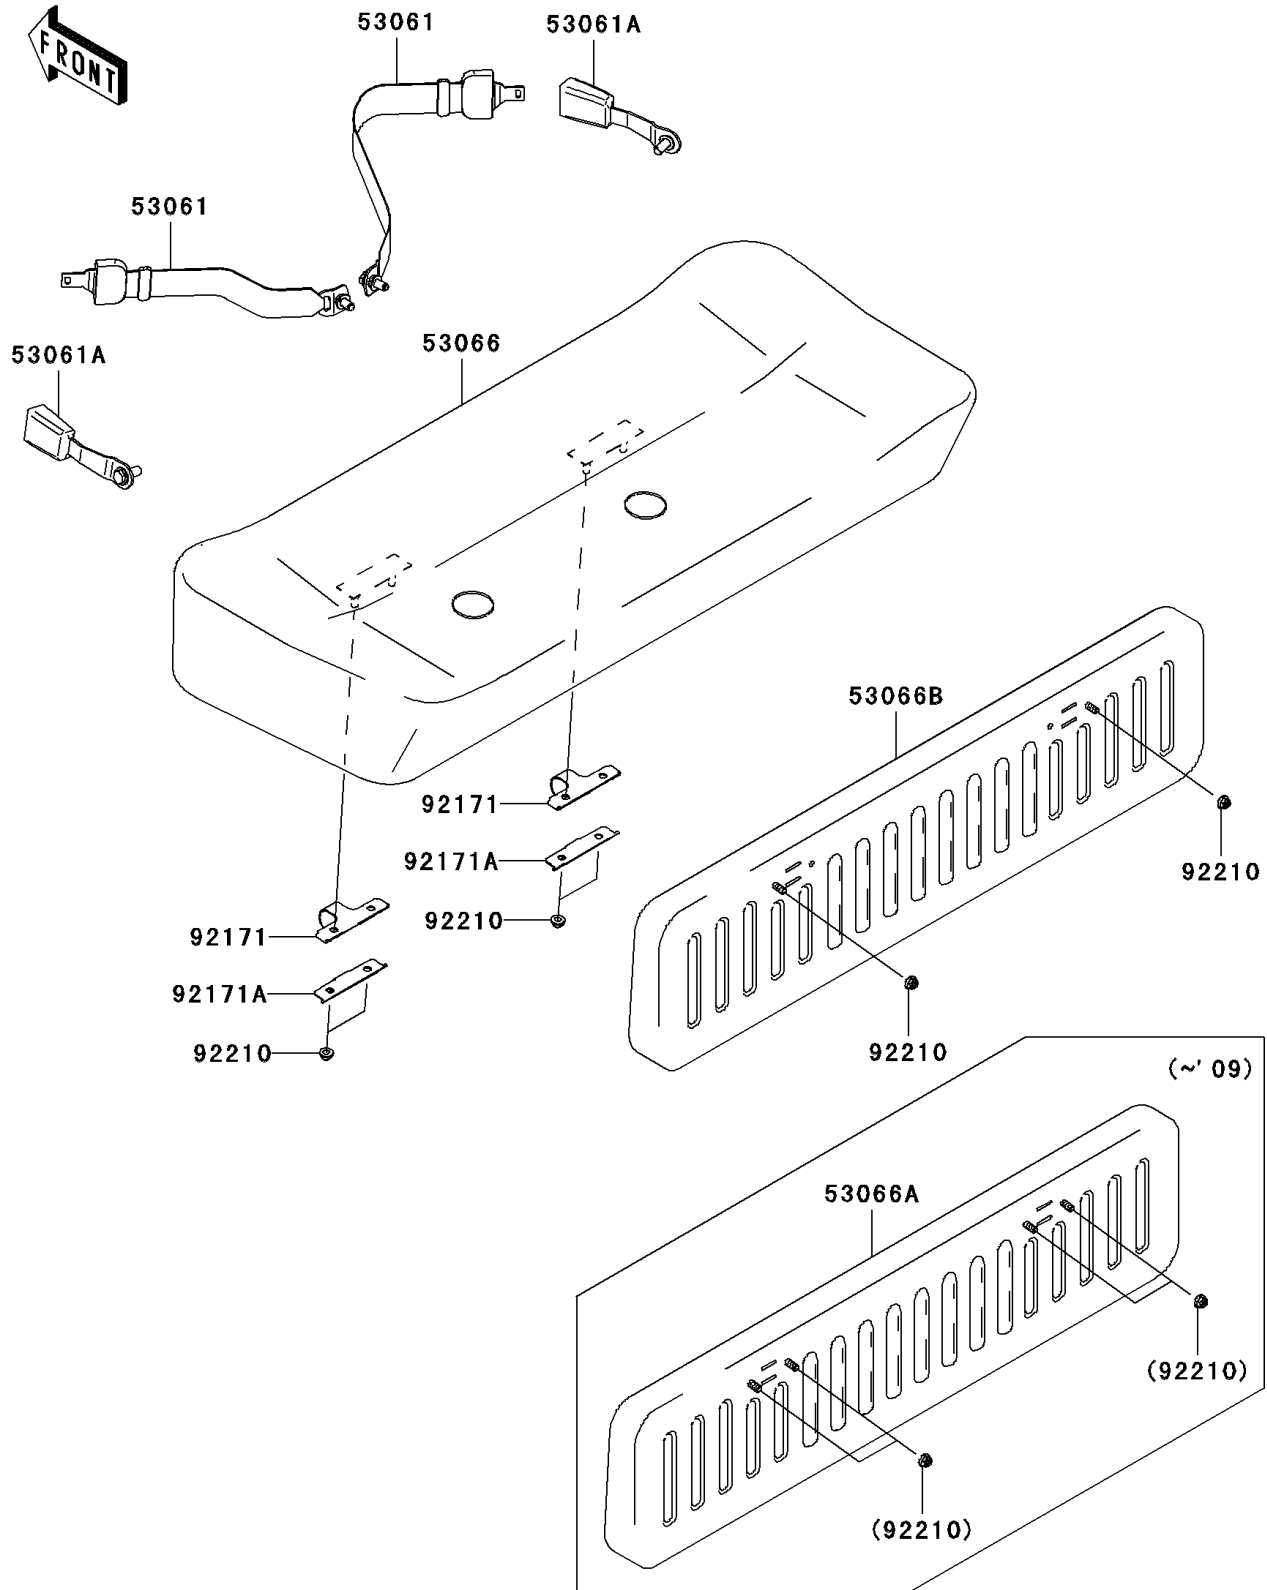

2010 Mule 610 4x4 Realtree APG HD

PARTS DIAGRAM

Seat

F2510

2010 Mule 610 4x4 Realtree APG HD

PARTS LIST

Seat

ITEM NAME	PART NUMBER	QUANTITY
-----------	-------------	----------
