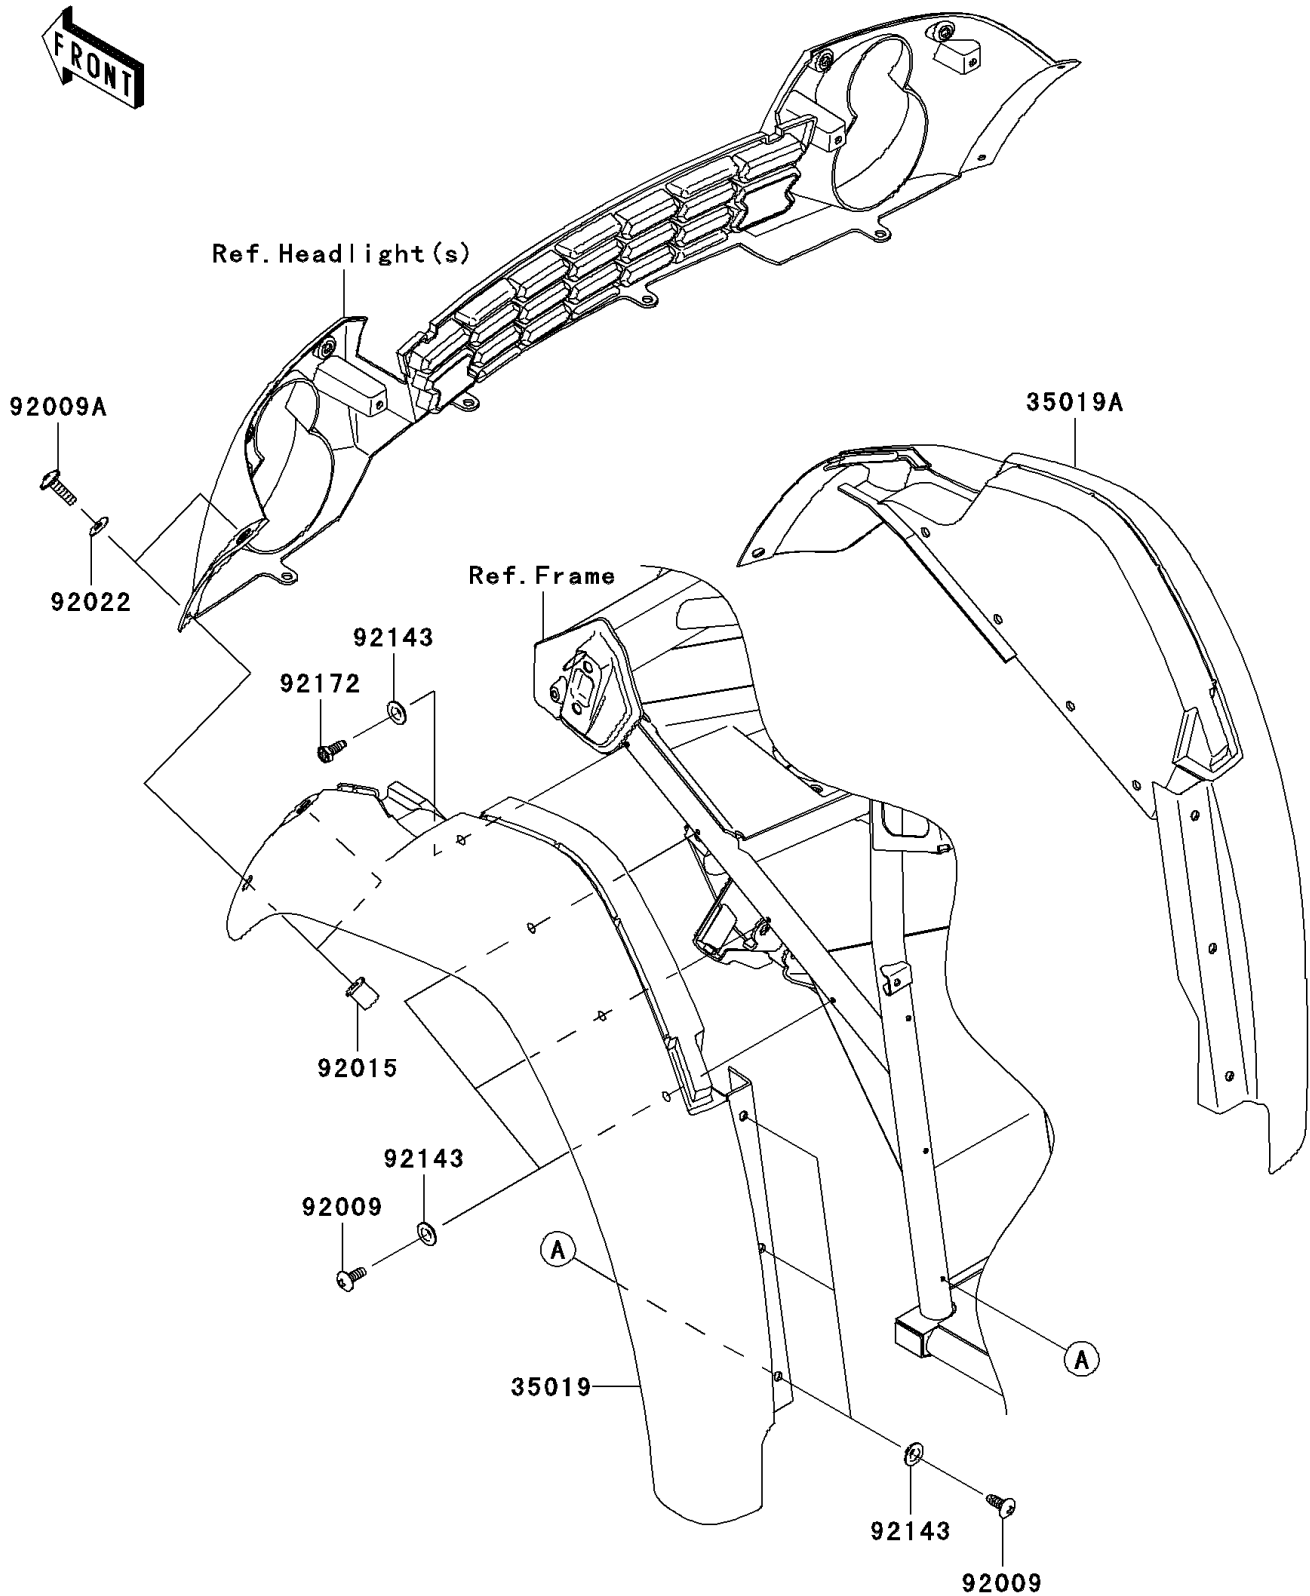

2009 Mule 610 4x4 Hardwoods Green HD

PARTS DIAGRAM

Front Fender(s)

F2171

2009 Mule 610 4x4 Hardwoods Green HD

PARTS LIST

Front Fender(s)

ITEM NAME	PART NUMBER	QUANTITY
-----------	-------------	----------
