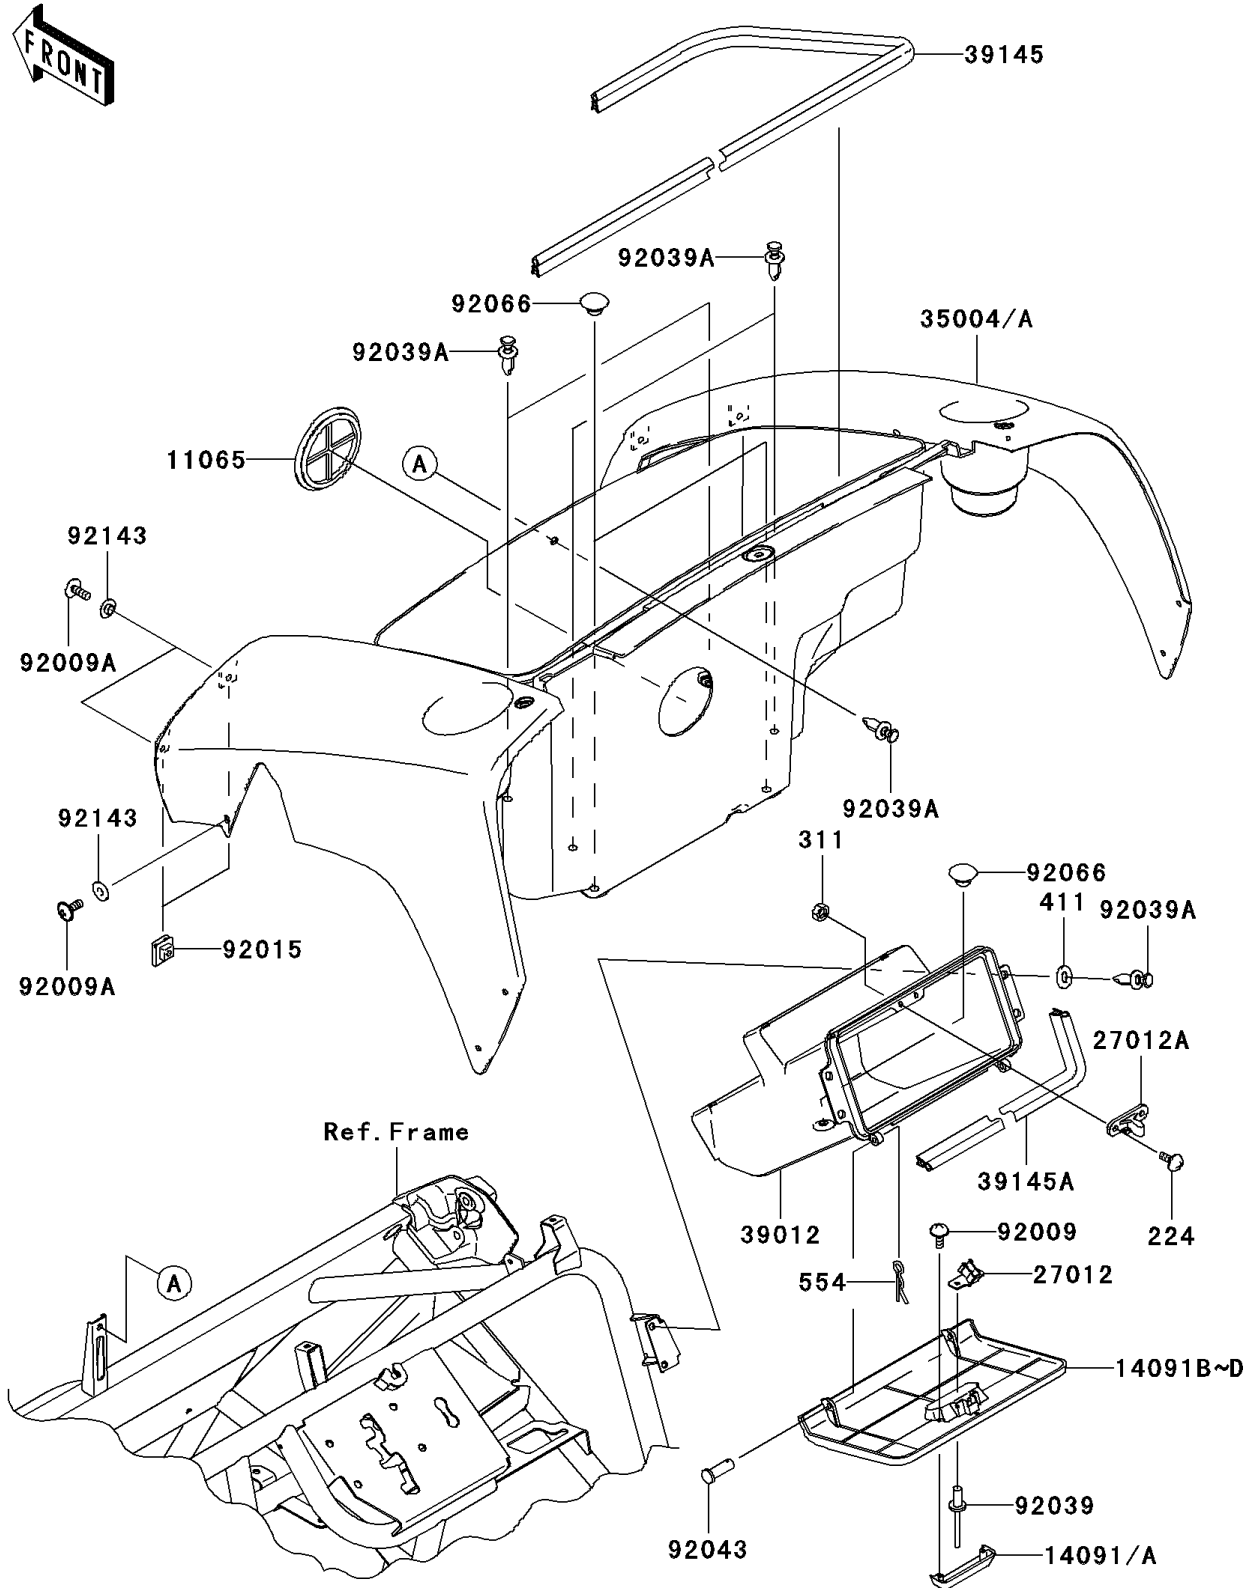

2010 Mule 610 4x4 Realtree APG HD

PARTS DIAGRAM

Front Box

F2135

2010 Mule 610 4x4 Realtree APG HD

PARTS LIST

Front Box

ITEM NAME	PART NUMBER	QUANTITY
-----------	-------------	----------
