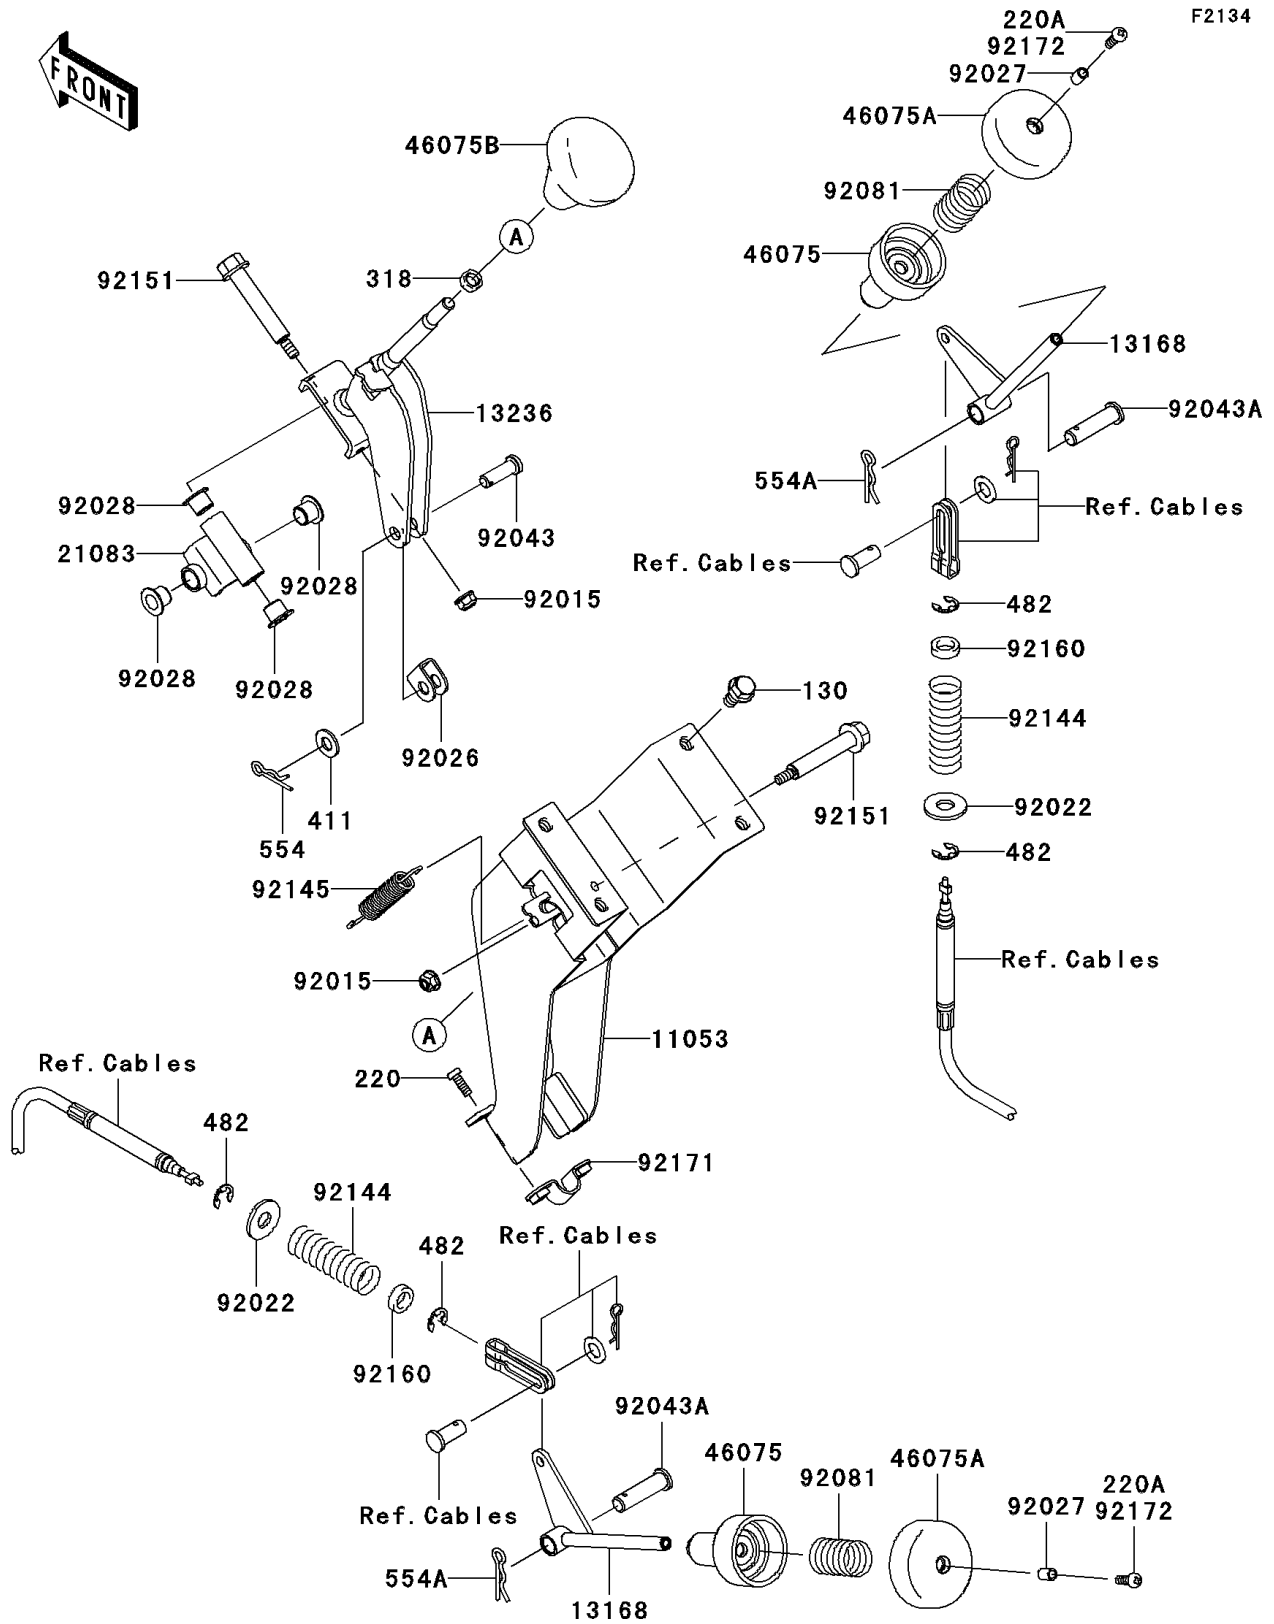

2009 Mule 610 4x4 Hardwoods Green HD

PARTS DIAGRAM

Shift Lever(s)

2009 Mule 610 4x4 Hardwoods Green HD

PARTS LIST

Shift Lever(s)

ITEM NAME

PART NUMBER

QUANTITY
