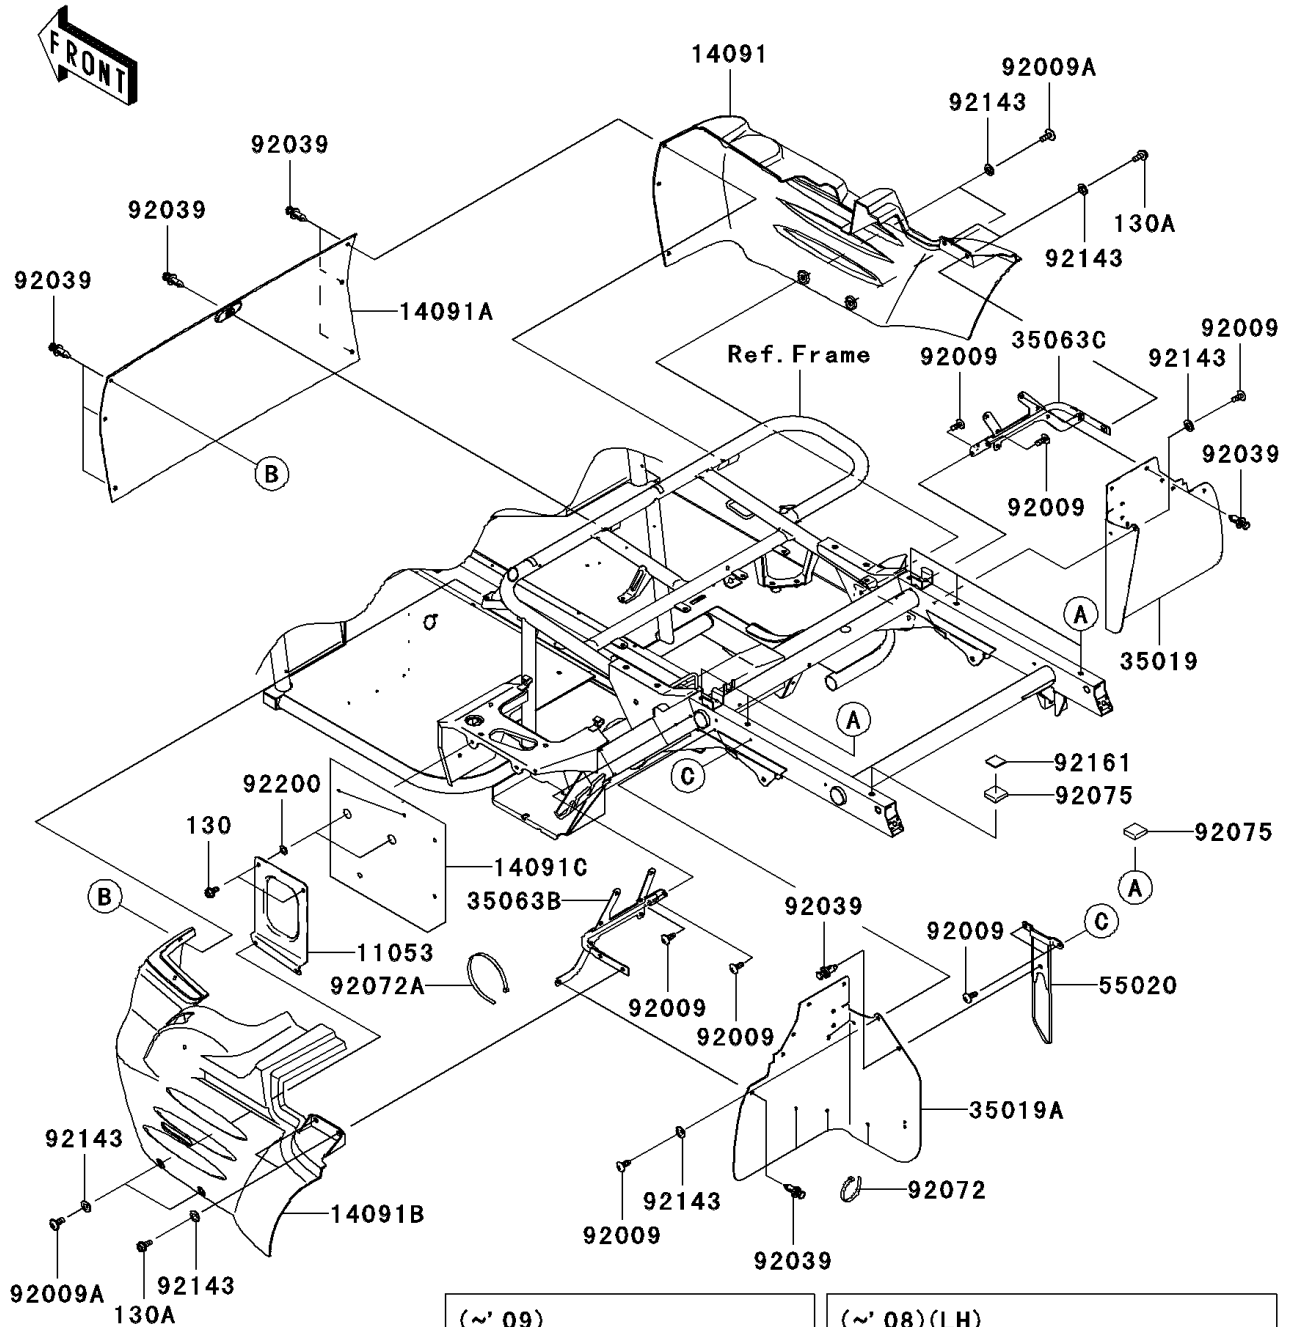

2009 Mule 610 4x4 Hardwoods Green HD

PARTS DIAGRAM

Frame Fittings(Rear)

F2131

2009 Mule 610 4x4 Hardwoods Green HD

PARTS LIST

Frame Fittings(Rear)

ITEM NAME	PART NUMBER	QUANTITY
-----------	-------------	----------
