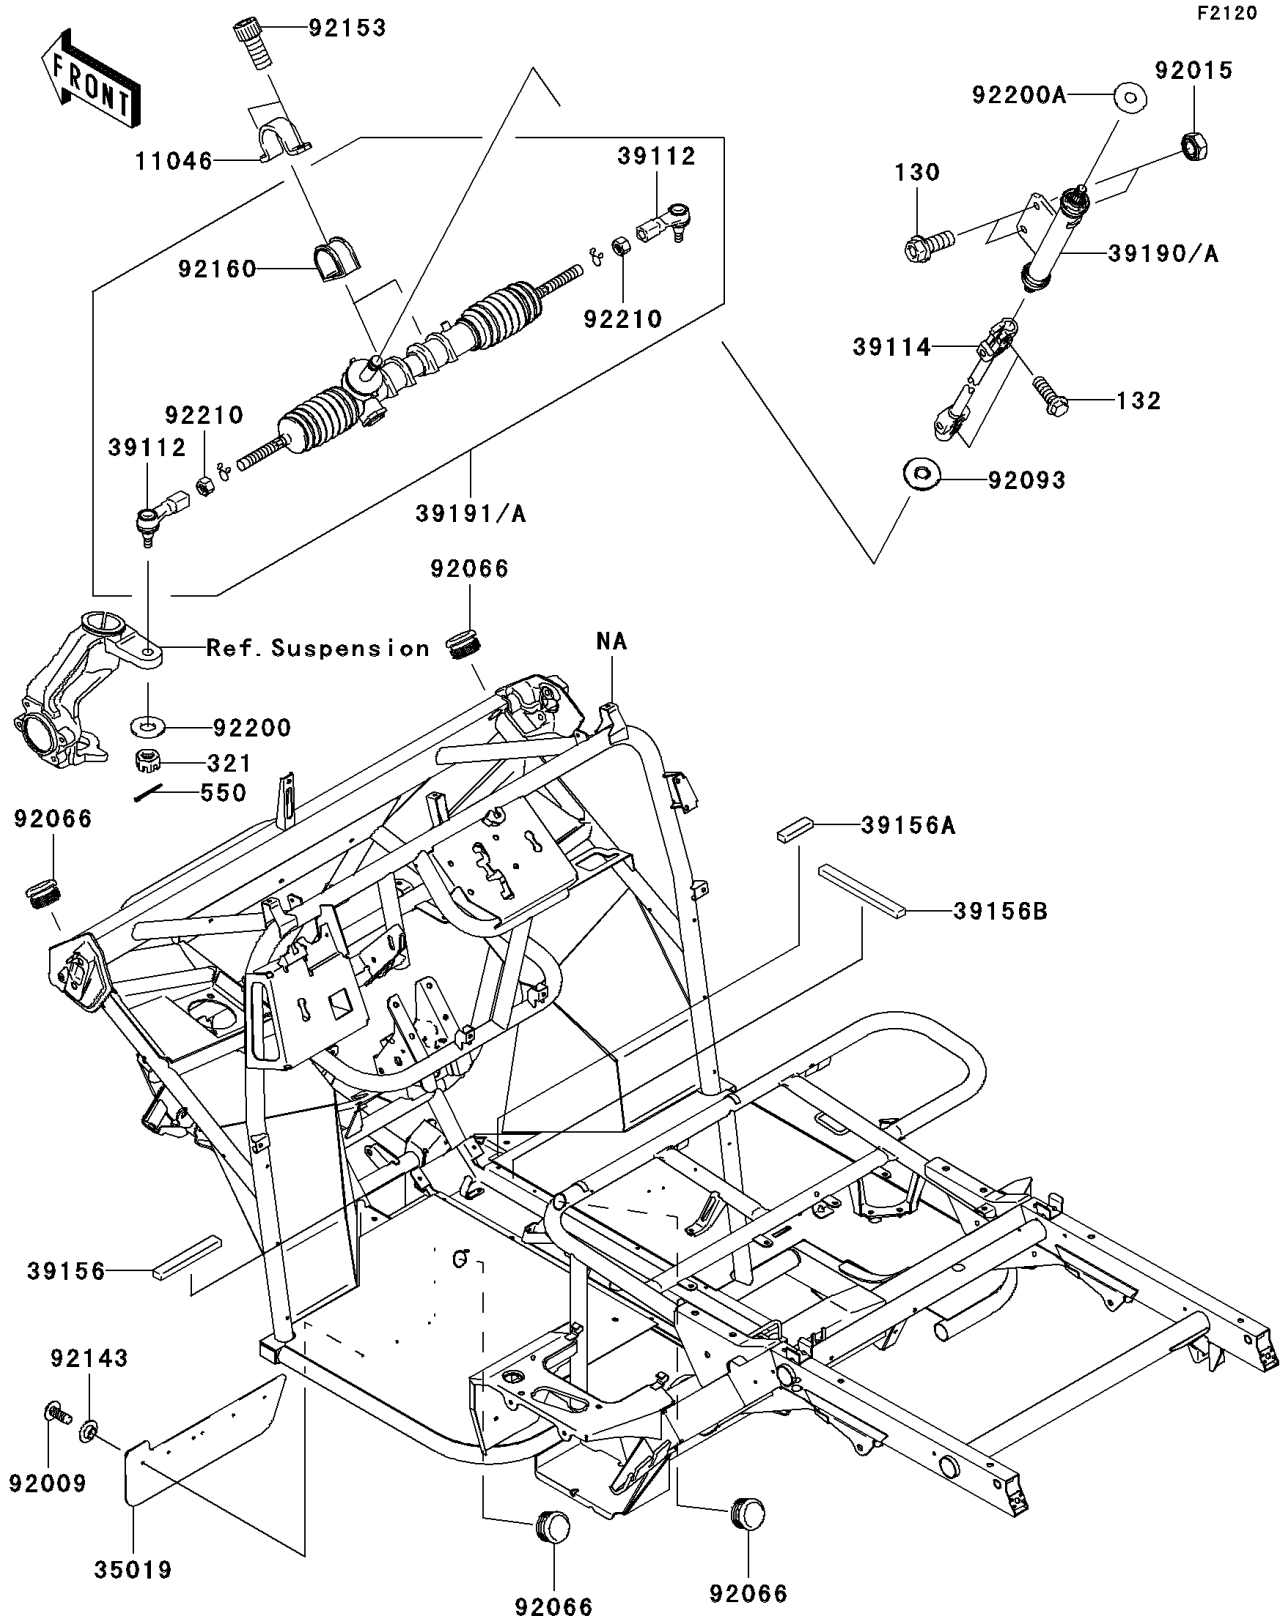

2009 Mule 610 4x4 Hardwoods Green HD

PARTS DIAGRAM

Frame

2009 Mule 610 4x4 Hardwoods Green HD

PARTS LIST

Frame

ITEM NAME	PART NUMBER	QUANTITY
-----------	-------------	----------
