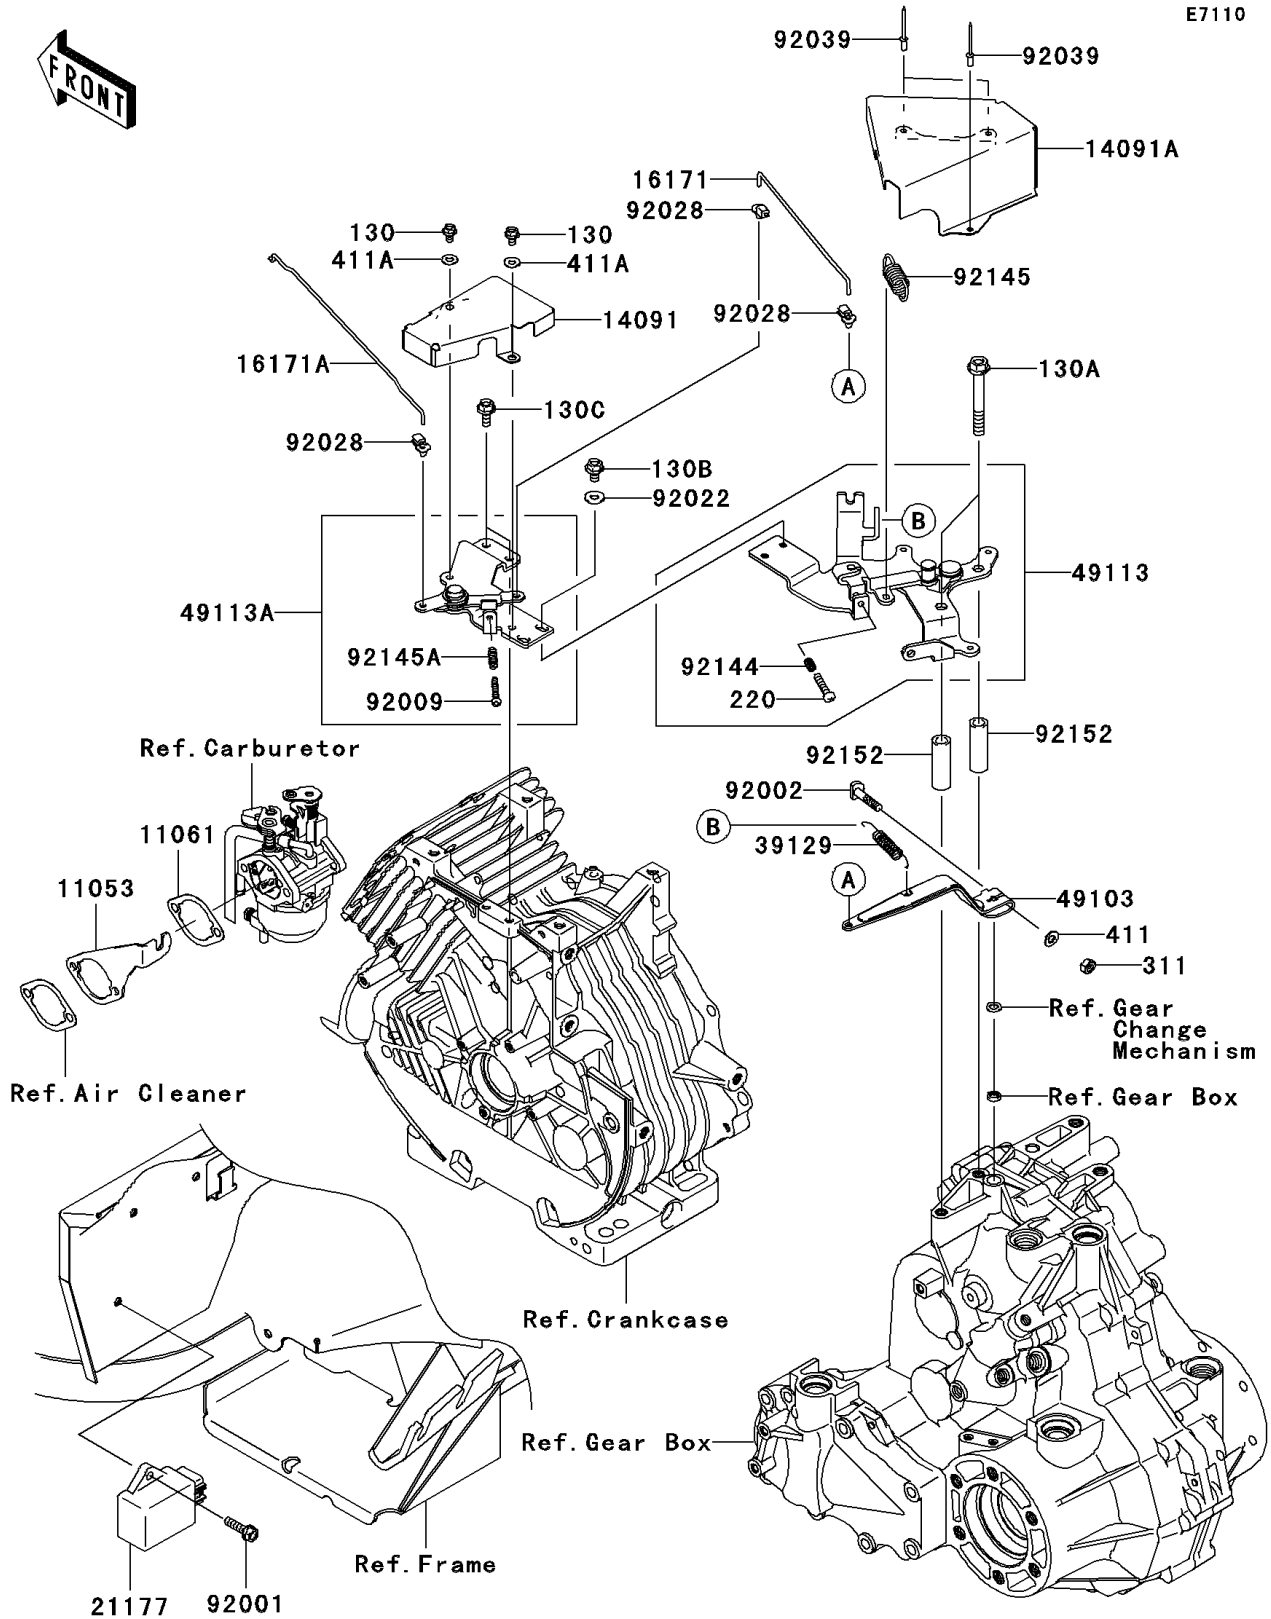

2009 Mule 610 4x4 Hardwoods Green HD

PARTS DIAGRAM

Control

2009 Mule 610 4x4 Hardwoods Green HD

PARTS LIST

Control

| ITEM NAME | PART NUMBER | QUANTITY |
|-----------|-------------|----------|
|-----------|-------------|----------|
