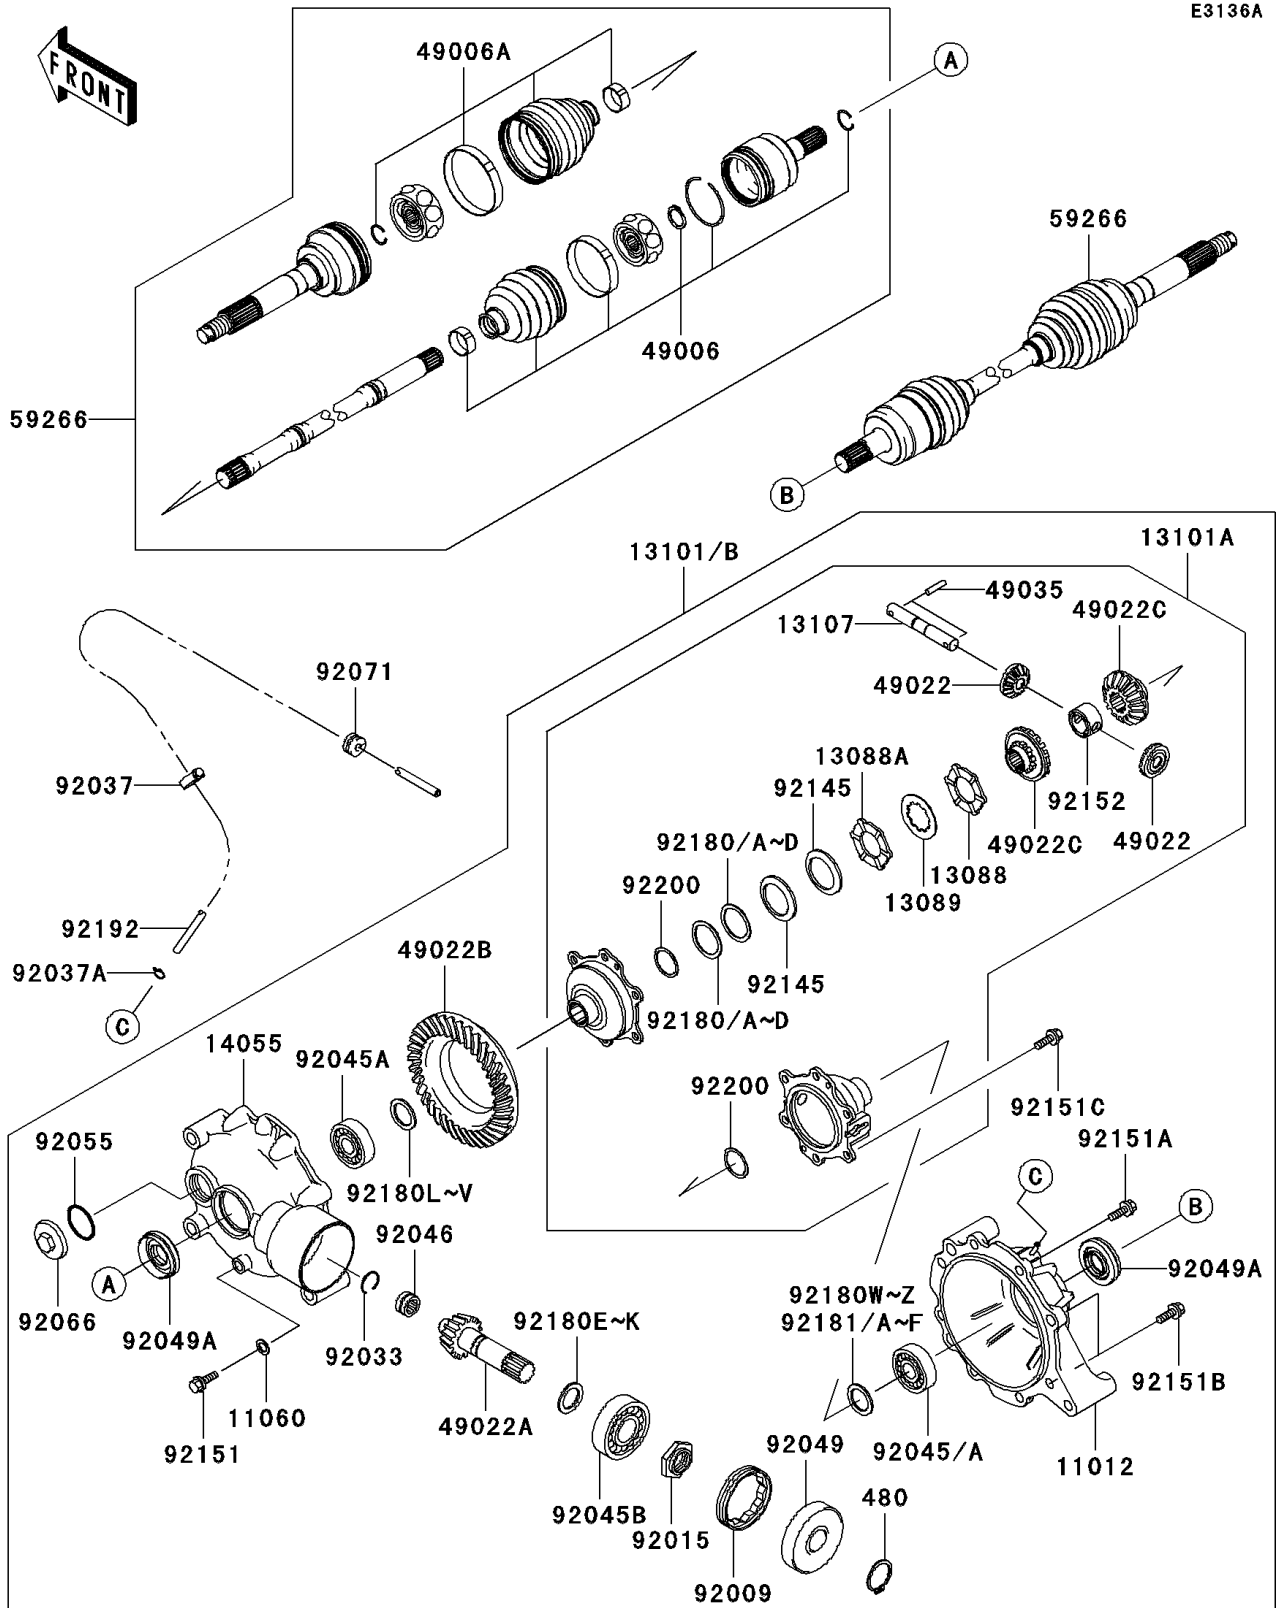

## PARTS DIAGRAM

### Drive Shaft-Front(JK1AFEC1 9B512194-)

## PARTS LIST

Drive Shaft-Front(JK1AFEC1 9B512194-)

ITEM NAME	PART NUMBER	QUANTITY
-----------	-------------	----------

---